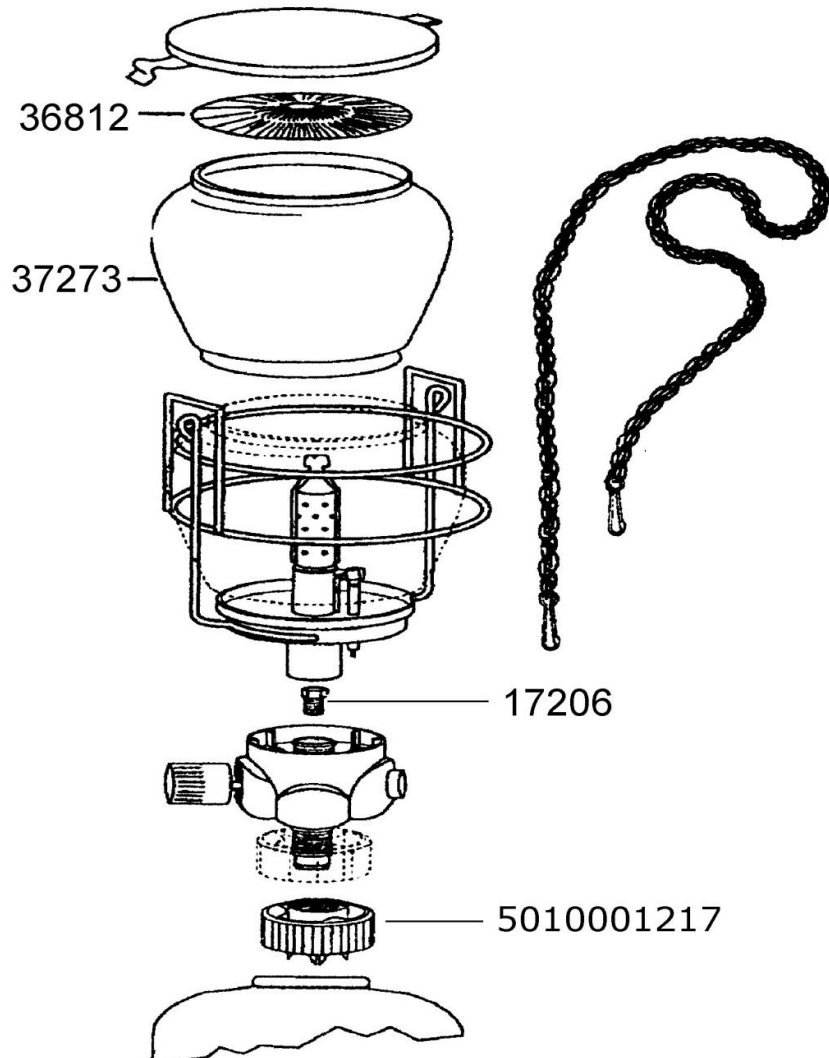

**BIVOUAC 270 & 270 PZ MICRO
LANTERNS
LAMPES BIVOUAC & BIVOUAC 270
PZ MICRO**

SPARE PARTS REF.	EN DESCRIPTIONS	FR DESCRIPTIONS
17206	JET	INJECTEUR
36812	MANTLE SIZE S (X3)	MANCHON TAILLE S (X3)
37273	SPHERICAL GLOBE SIZE S	VERRE SPHERIQUE TAILLE S
5010001217	CONNECTOR KNOB	PINCE D'ACCROCHAGE