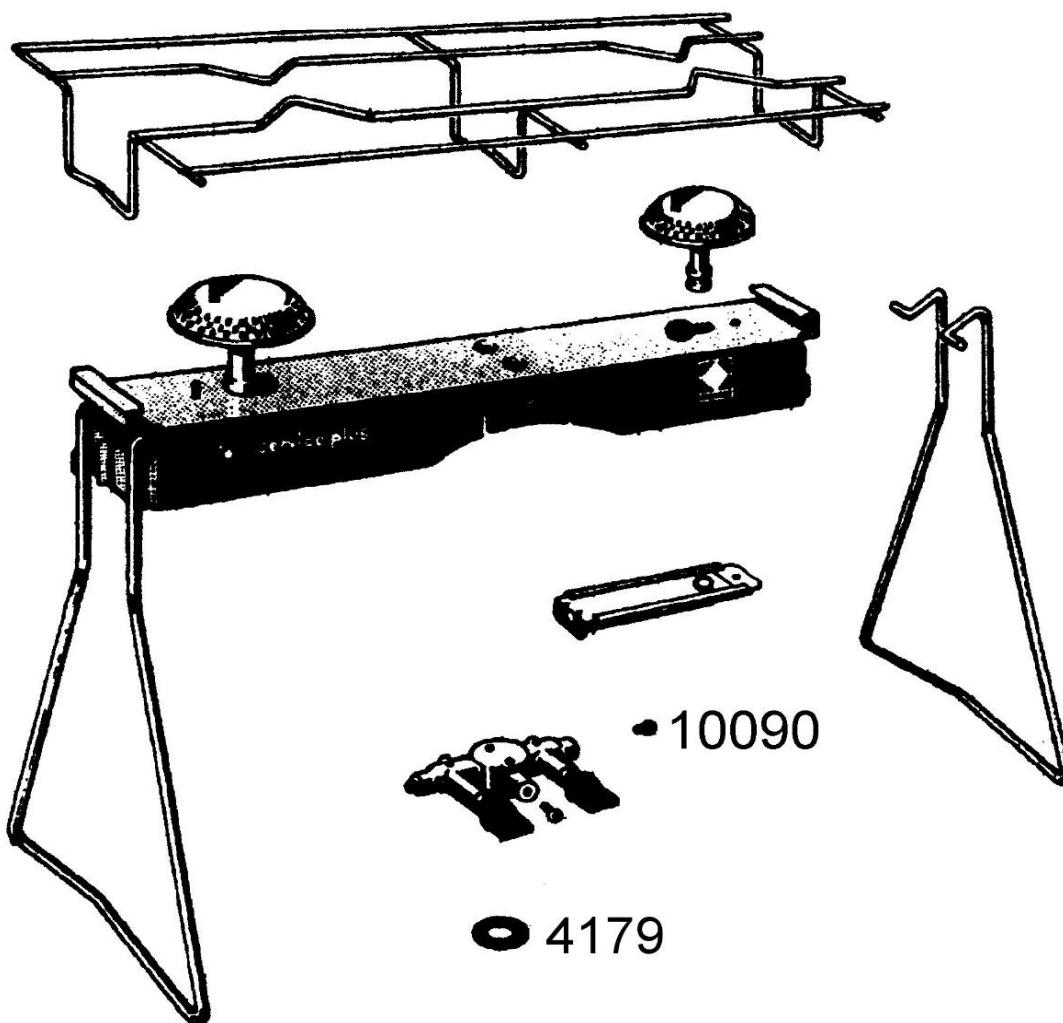

**SERVICE PLUS DOUBLE BURNER
STOVE
RECHAUD 2 FEUX SERVICE PLUS**

CAMPINGAZ®

SPARE PARTS REF.	POINTS	EN DESCRIPTIONS	FR DESCRIPTIONS
4179	70	FLAT WASHER (x20)	JOINT PLAT (x20)
10090	30	JET	INJECTEUR