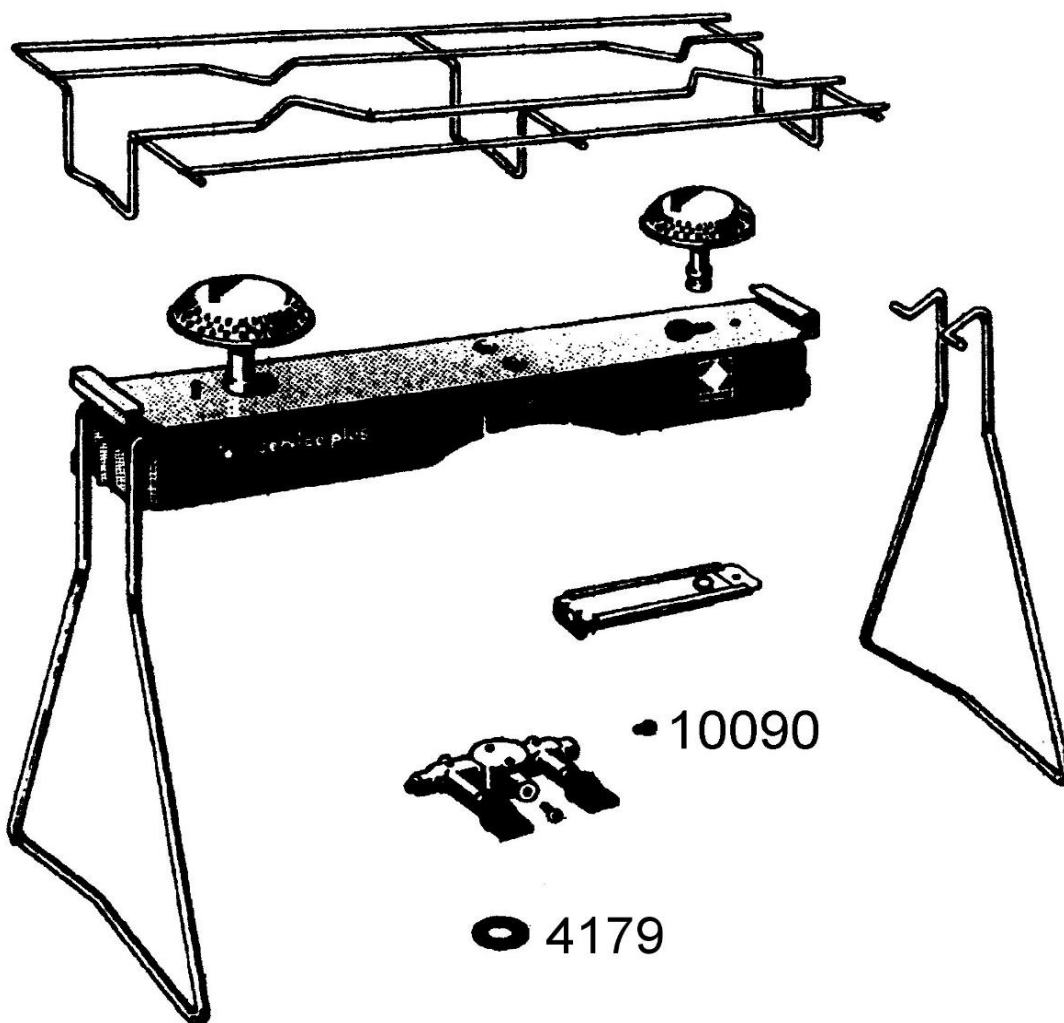

**SERVICE PLUS DOUBLE BURNER
STOVE
RECHAUD 2 FEUX SERVICE PLUS**

CAMPINGAZ®

SPARE PARTS REF.	POINTS	EN DESCRIPTIONS	FR DESCRIPTIONS
4179	70	FLAT WASHER (x20)	JOINT PLAT (x20)
10090	30	JET	INJECTEUR