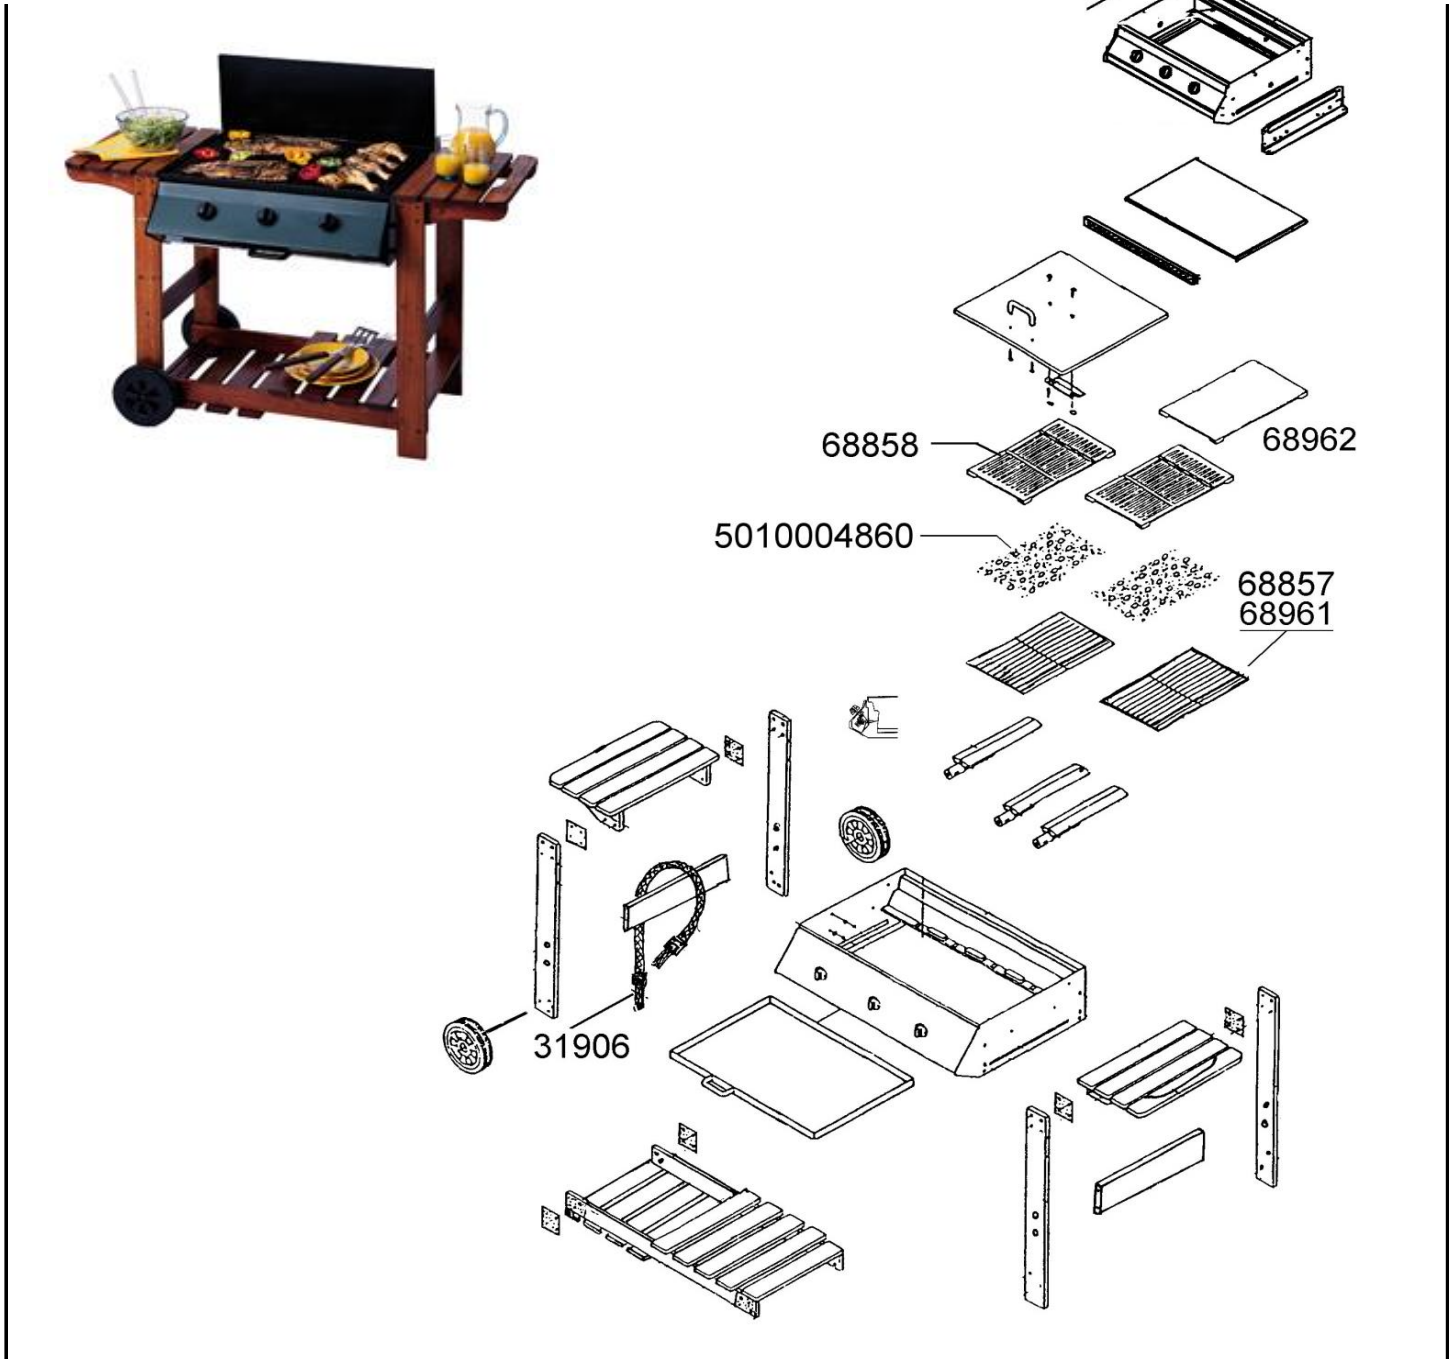

BARBECUES ADELAIDE WOODY 3 - WOODY 3G -3B

SPARE PARTS REF.	POINTS	EN DESCRIPTIONS	FR DESCRIPTIONS	WOODY 3	WOODY 3-G	WOODY 3B
				X	X	X
31906	30	CYLINDER STRAP	SANGLE BOUTEILLE	X	X	X
68857	90	LAVA ROCK GRID	GRILLE PIERRES DE LAVE	X		
68858	170	COOKING GRID	GRILLE DE CUISSON	X	X	X
68961	90	BASKET FOR LAVA ROCK	PANIER PIERRE DE LAVE		X	X
68962	320	COOKING PLATE	PLAQUE DE CUISSON		X	X
5010004860	50	LAVA ROCKS 3.5 KG	PIERRES DE LAVE 3,5 KG	X	X	X