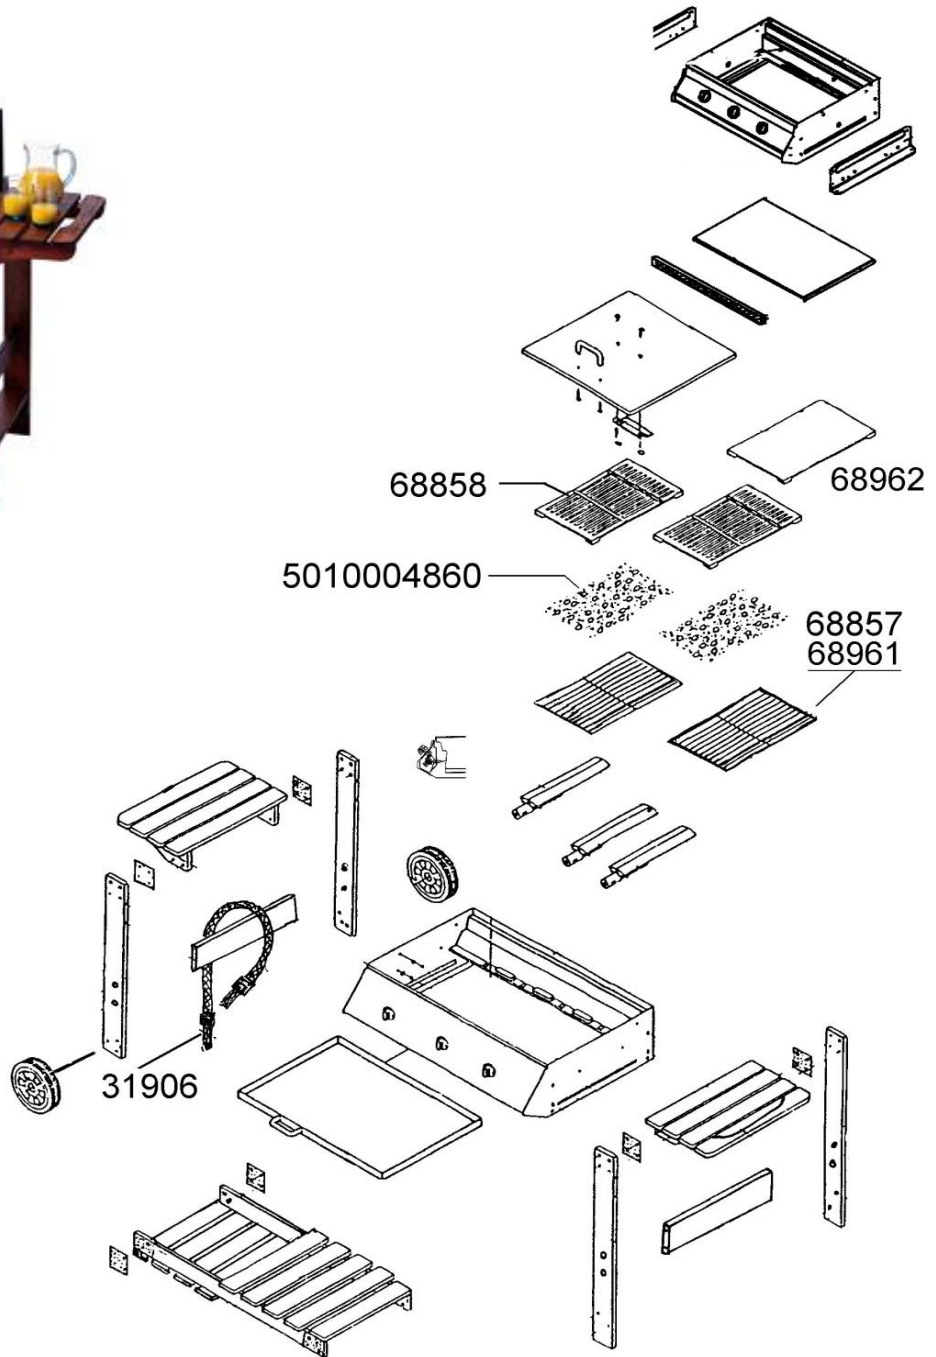

BARBECUES ADELAIDE WOODY 3 - WOODY 3G -3B

SPARE PARTS REF.	POINTS	EN DESCRIPTIONS	FR DESCRIPTIONS	WOODY 3	WOODY 3-G	WOODY 3B
31906	30	CYLINDER STRAP	SANGLE BOUTEILLE	X	X	X
68857	90	LAVA ROCK GRID	GRILLE PIERRES DE LAVE	X		
68858	170	COOKING GRID	GRILLE DE CUISSON	X	X	X
68961	90	BASKET FOR LAVA ROCK	PANIER PIERRE DE LAVE		X	X
68962	320	COOKING PLATE	PLAQUE DE CUISSON		X	X
5010004860	50	LAVA ROCKS 3.5 KG	PIERRES DE LAVE 3,5 KG	X	X	X