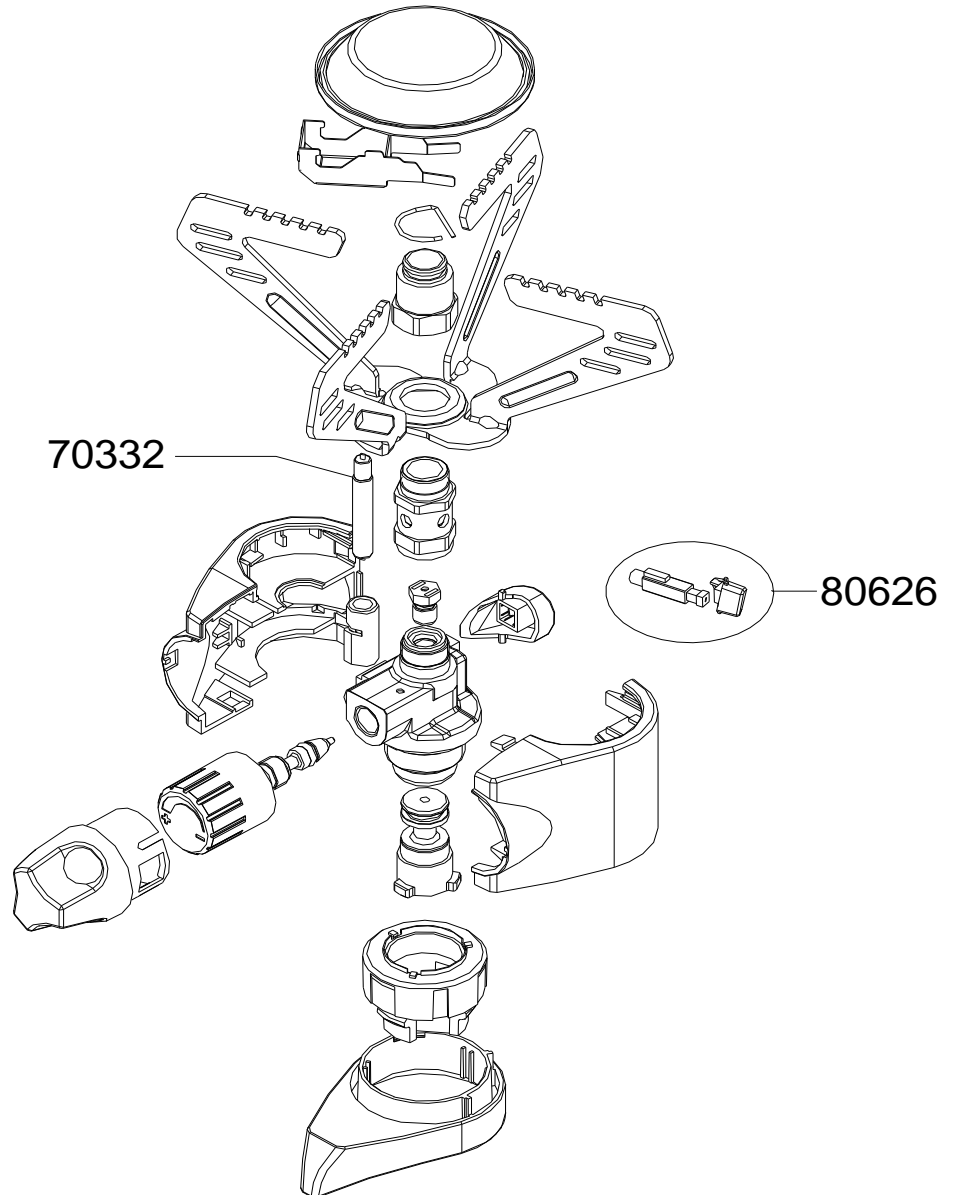

# STOVE / RECHAUD : EL GRECO

CAMPINGAZ®

SPARE PARTS REF.	POINTS	EN DESCRIPTIONS	FR DESCRIPTIONS
70332	60	ELECTRODE	ELECTRODE
80626	90	PIEZO + BUTTON	PIEZO + BOUTON