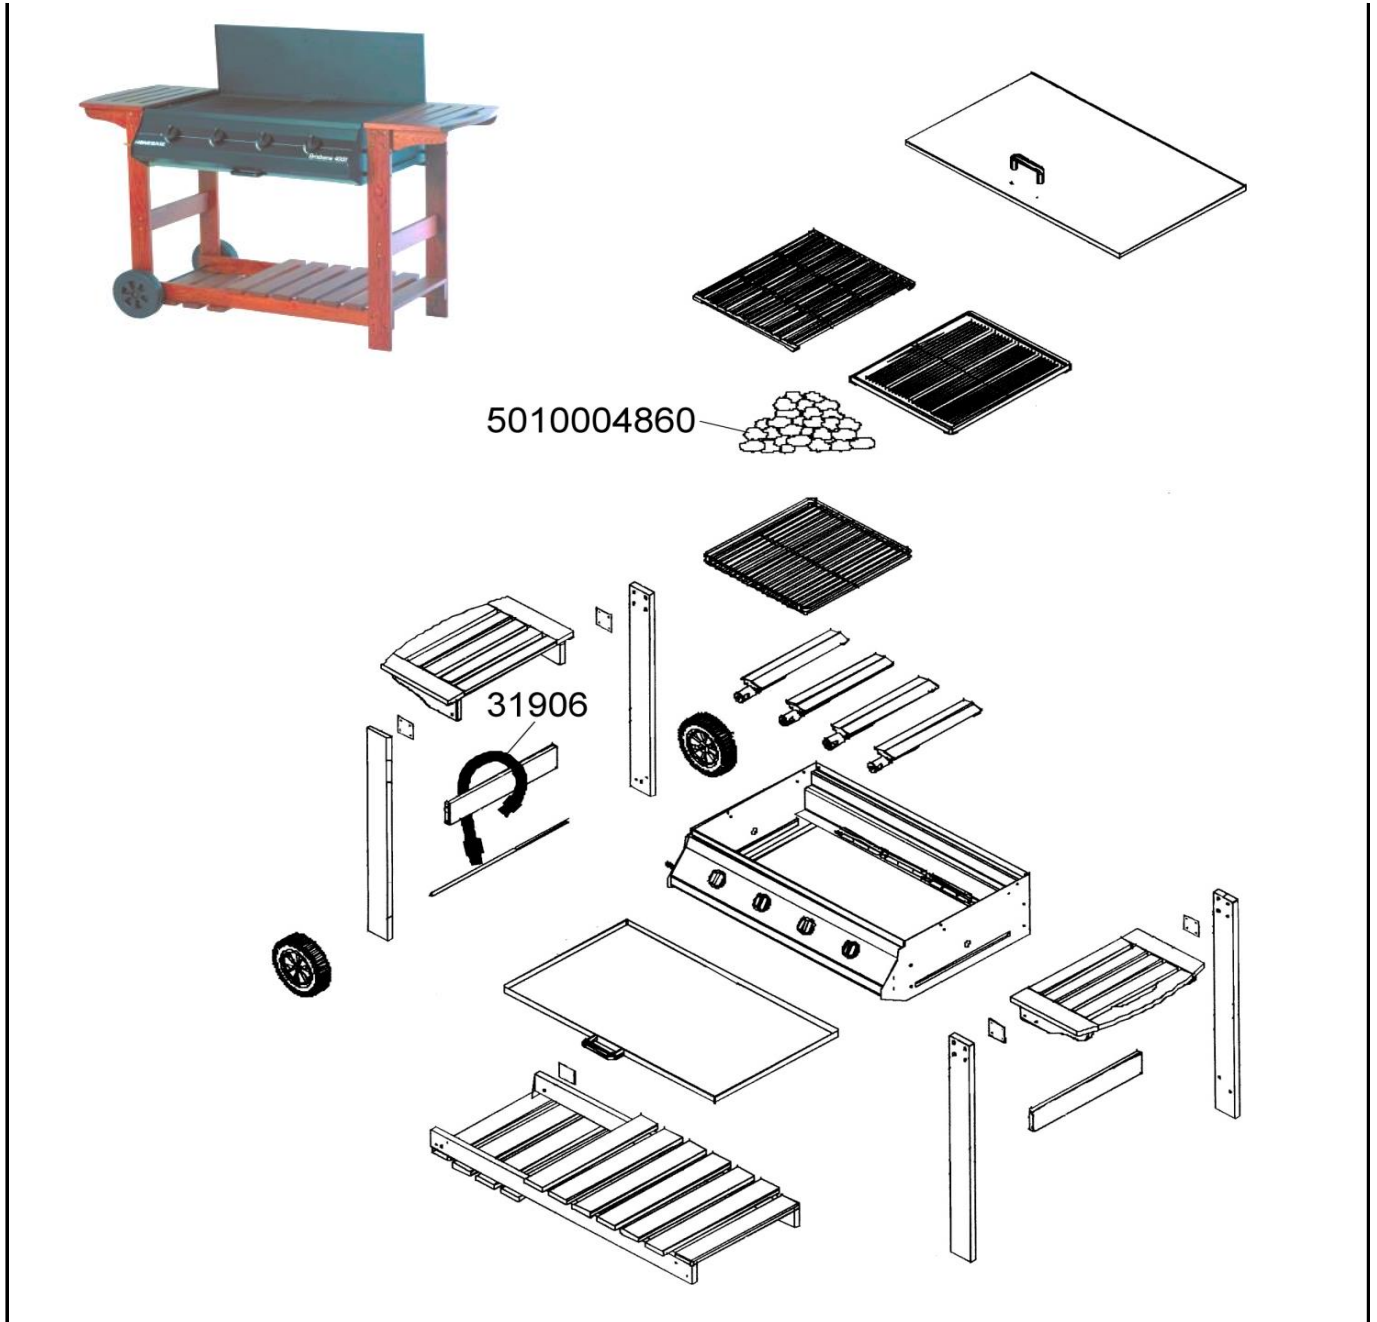

BARBECUE ADELAÏDE WOODY 4G

SPARE PARTS REF.	POINTS	EN DESCRIPTIONS	FR DESCRIPTIONS
31906	30	CYLINDER STRAP	SANGLE BOUTEILLE
5010004860	50	LAVA ROCKS 3.5 KG	PIERRES DE LAVE 3,5 KG