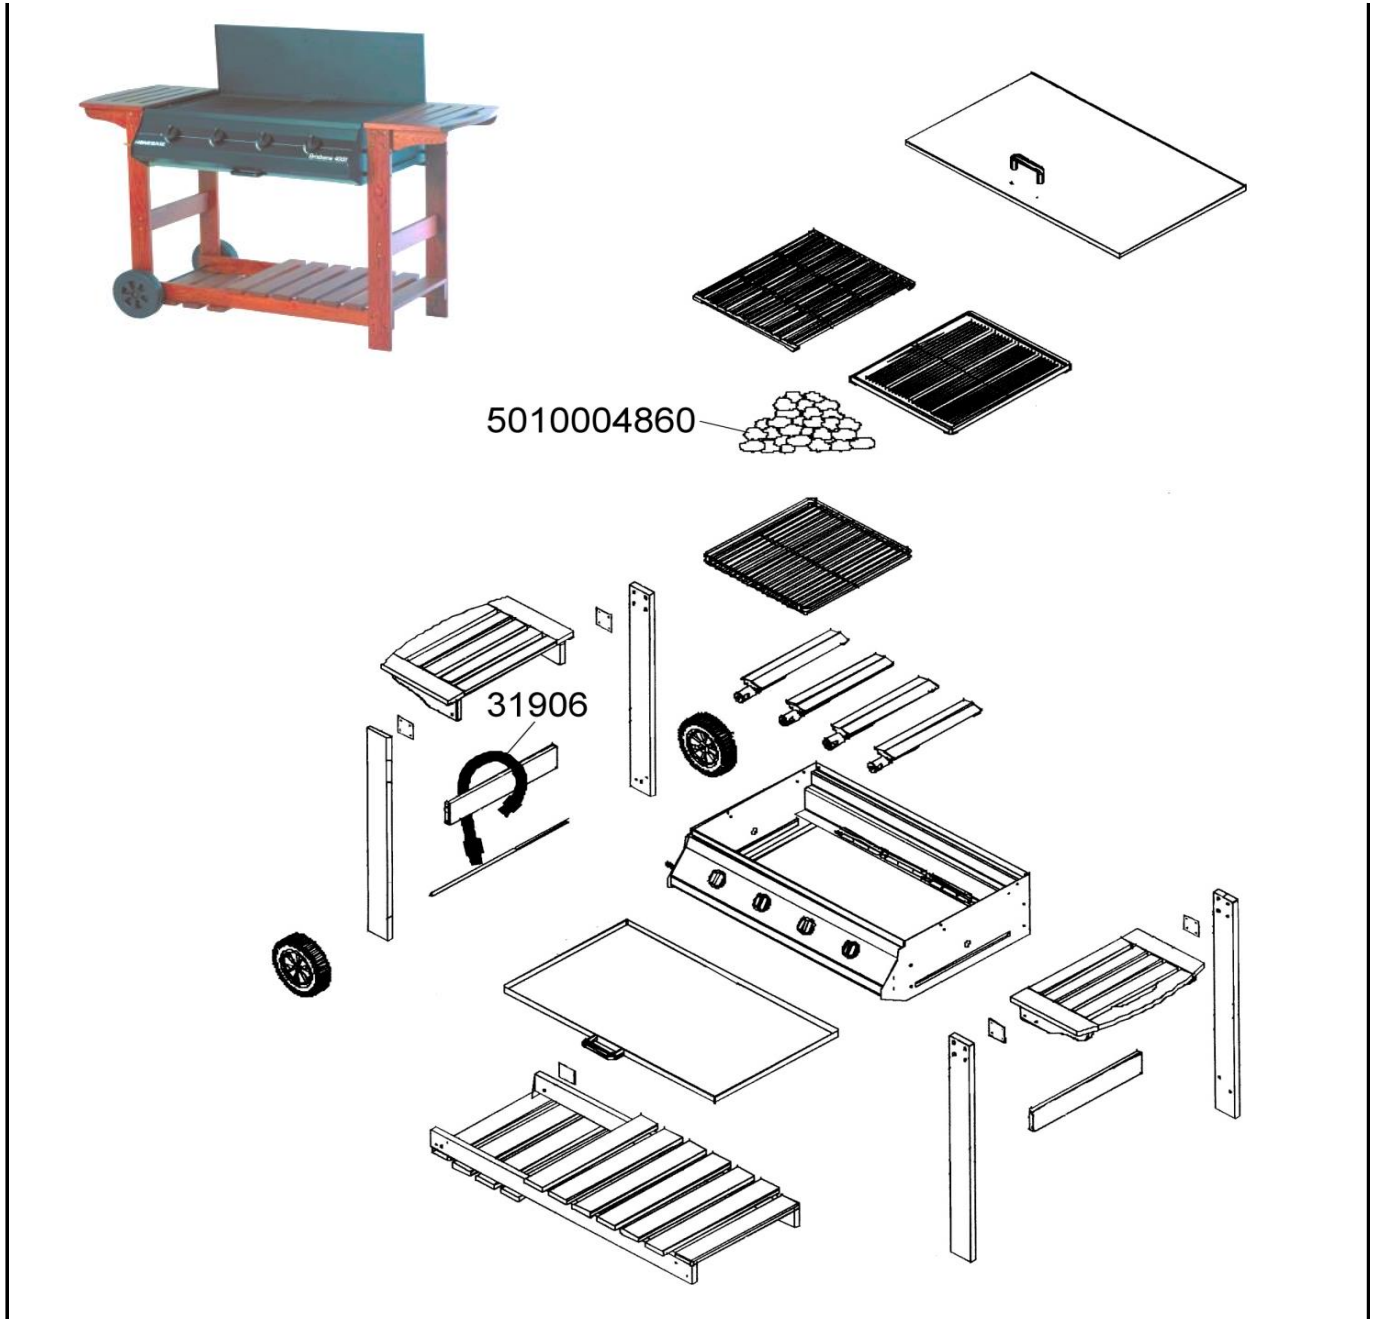

BARBECUE ADELAÏDE WOODY 4G

CAMPINGAZ®

SPARE PARTS REF.	POINTS	EN DESCRIPTIONS	FR DESCRIPTIONS
31906	30	CYLINDER STRAP	SANGLE BOUTEILLE
5010004860	50	LAVA ROCKS 3.5 KG	PIERRES DE LAVE 3,5 KG