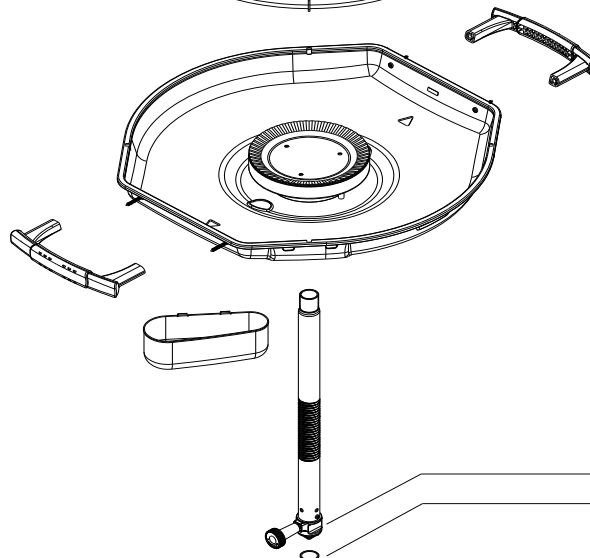

# PARTY GRILL MAX - COMBO - PARTY WOK

PARTY MAX

PARTY WOK

PARTY GRILL

SPARE PARTS REF.	POINTS	EN DESCRIPTIONS	FR DESCRIPTIONS	COMBO	MAX	WOK
				X	X	X
4179	70	FLAT WASHER (x20)	JOINT PLAT (x20)	X	X	X
10078	40	JET	INJECTEUR	X	X	X