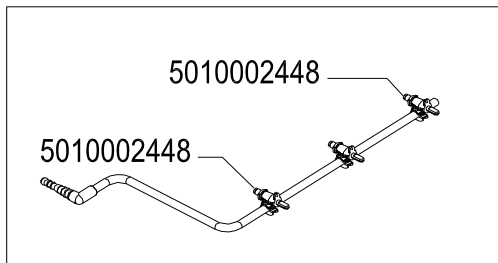

**STOVES / RECHAUDS :  
CAMPING CHEF &  
CAMPING CHEF PLUS**

**CAMPING CHEF**

**CAMPING CHEF PLUS**

SPARE PARTS REF.	POINTS	EN DESCRIPTIONS	FR DESCRIPTIONS
17432	60	CRIMPED BURNER + CAP	BRULEUR SERTI + CHAPEAU
70338	30	KNOBS (X2)	VOLANTS (x2)
5010002448	30	JET 50Mb - FOR BUTAN AND PROPAN GAS PIPE	INJECTEUR 50Mb - POUR TUBULURE GAZ BUTANE ET PROPANE