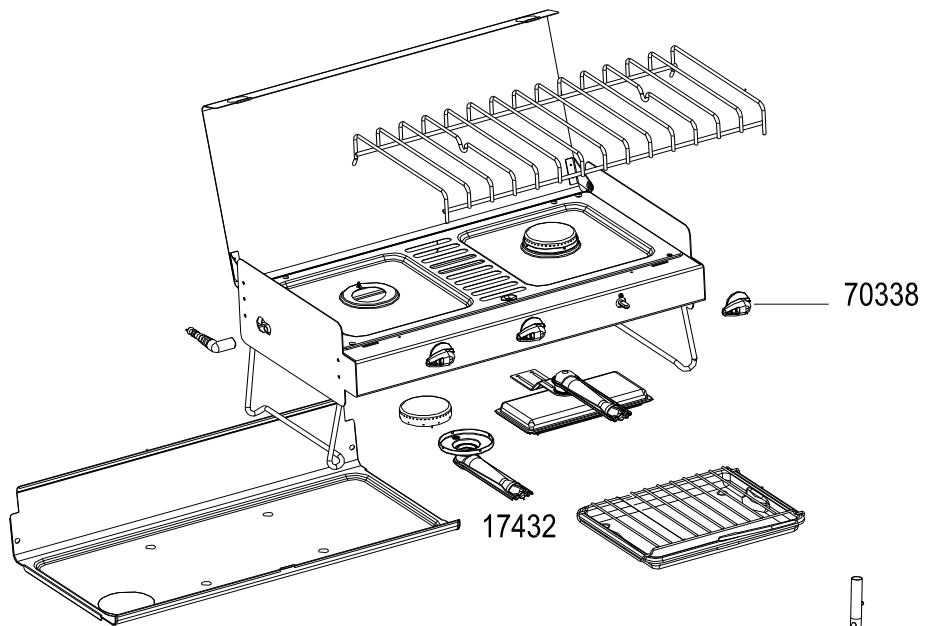

**STOVES / RECHAUDS :  
CAMPING CHEF &  
CAMPING CHEF PLUS**

**CAMPING CHEF**

**CAMPING CHEF PLUS**

SPARE PARTS REF.	POINTS	EN DESCRIPTIONS	FR DESCRIPTIONS
17432	60	CRIMPED BURNER + CAP	BRULEUR SERTI + CHAPEAU
70338	30	KNOBS (X2)	VOLANTS (x2)
5010002448	30	JET 50Mb - FOR BUTAN AND PROPAN GAS PIPE	INJECTEUR 50Mb - POUR TUBULURE GAZ BUTANE ET PROPANE