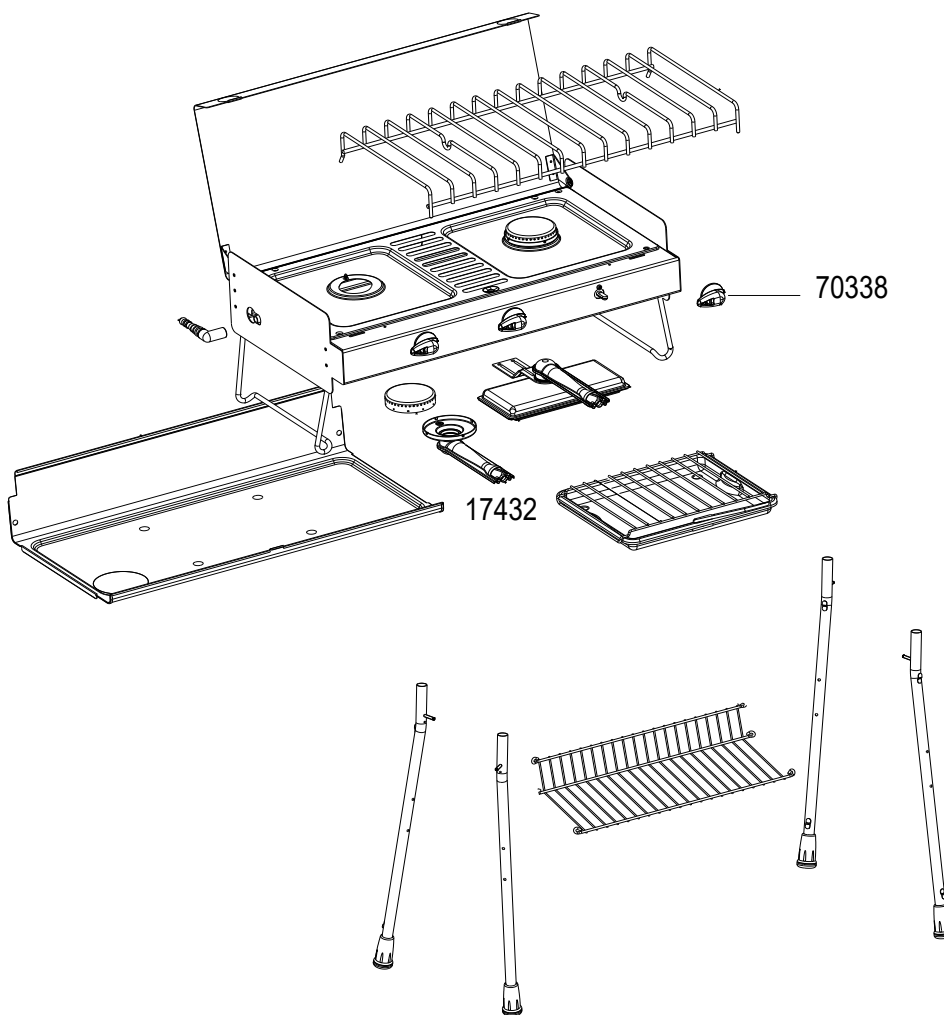

**STOVES / RECHAUDS :
CAMPING CHEF &
CAMPING CHEF PLUS**

CAMPING CHEF

CAMPING CHEF PLUS

SPARE PARTS REF.	EN DESCRIPTIONS	FR DESCRIPTIONS
17432	CRIMPED BURNER + CAP	BRULEUR SERTI + CHAPEAU
70338	KNOBS (X2)	VOLANTS (x2)