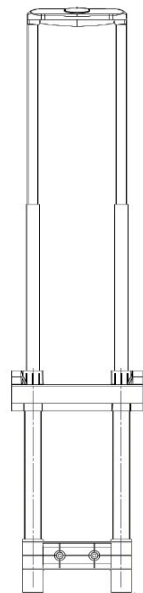

**WHEELED & EXTREM COOLERS /
GLACIERES SUR ROUES & EXTREME
32L/34L/40L/47L/48L/50L/56L/58L/60L**

5010005551

5010005551

5010005551

5010005610

5010001683

201125

75408

31897

(IT IS NECESSARY TO
REPLACE THE 2 WHEELS)
(REPLACER LES 2 ROUES)

201125
201353

201203ZCL

**WHEELED & EXTREM COOLERS /
GLACIERES SUR ROUES & EXTREME
32L/34L/40L/47L/48L/50L/56L/58L/60L**

SPARE PARTS REF.	POINTS	EN DESCRIPTIONS	FR DESCRIPTIONS	5835 (32 L)	5835 (34 L) 36 QT Xtreme	5850 (48 L)	5882 (50 L)	5883 (60 L)	CAMPINGAZ (40 L)	6262 62QTS / 58 L	6263 50QTS / 47 L	6264 60QTS / 56 L	6266 60QTS / 56 L	6273 58QTS / 58 L
31897	50	WHEEL DIAMETER 175 (X 1)	ROUE DIAMETRE 175 (X 1)	X		X			X	X	X	X	X	
75408	60	WHITE PLASTIC HINGES (x2)	CHARNIERES PLASTIQUE BLANCHES (x2)							X	X			X
201125	70	DRAIN	PUITS DE VIDANGE		X					X	X	X	X	X
201203ZCL	90	HANDLE - WHITE	POIGNEE - BLANC		X					X	X	X	X	X
201353	100	DRAIN (LENGTH 2.8 CM)	PUITS DE VIDANGE (LONGUEUR 2.8 CM)			X								
5010001683	70	DRAIN (LENGTH 4 CM)	PUITS DE VIDANGE (LENGTH 4 CM)				X	X						
5010005551	50	WHEEL DIAMETER 160 (X 1) WITH CHROMED CAP	ROUE DIAMETRE 160 (X 1) AVEC ENJOLIVEUR CHROME				X	X						
5010005610	120	RETRACTABLE PULL HANDLE	POIGNEE RETRACTABLE				X	X						