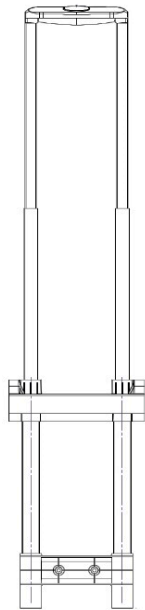

**WHEELED & EXTREM COOLERS /
GLACIERES SUR ROUES & EXTREME
32L/34L/40L/47L/48L/50L/56L/58L/60L**

5010005551

5010005551

5010005551

5010005610

5010001683

201125

75408

31897

(IT IS NECESSARY TO
REPLACE THE 2 WHEELS)
(REPLACER LES 2 ROUES)

201125
201353

201203

**WHEELED & EXTREM COOLERS /
GLACIERES SUR ROUES & EXTREME
32L/34L/40L/47L/48L/50L/56L/58L/60L**

SPARE PARTS REF.	POINTS	EN DESCRIPTIONS	FR DESCRIPTIONS	5835 (32 L)	5835 (34 L) 36 QT Xtreme	5850 (48 L)	5882 (50 L)	5883 (60 L)	CAMPINGAZ (40 L)	6262 62QTS / 58 L	6263 50QTS / 47 L	6264 60QTS / 56 L	6266 60QTS / 56 L	6273 58QTS / 58 L
31897	50	WHEEL DIAMETER 175 (X 1)	ROUE DIAMETRE 175 (X 1)	X		X			X	X	X	X	X	
75408	60	WHITE PLASTIC HINGES (x2)	CHARNIERES PLASTIQUE BLANCHES (x2)							X	X			X
201125	70	DRAIN	PUITS DE VIDANGE		X					X	X	X	X	X
201203	90	HANDLE - WHITE	POIGNEE - BLANC		X					X	X	X	X	X
201353	100	DRAIN (LENGTH 2.8 CM)	PUITS DE VIDANGE (LONGUEUR 2.8 CM)			X								
5010001683	70	DRAIN (LENGTH 4 CM)	PUITS DE VIDANGE (LENGTH 4 CM)				X	X						
5010005551	50	WHEEL DIAMETER 160 (X 1) WITH CHROMED CAP	ROUE DIAMETRE 160 (X 1) AVEC ENJOLIVEUR CHROME				X	X						
5010005610	120	RETRACTABLE PULL HANDLE	POIGNEE RETRACTABLE				X	X						