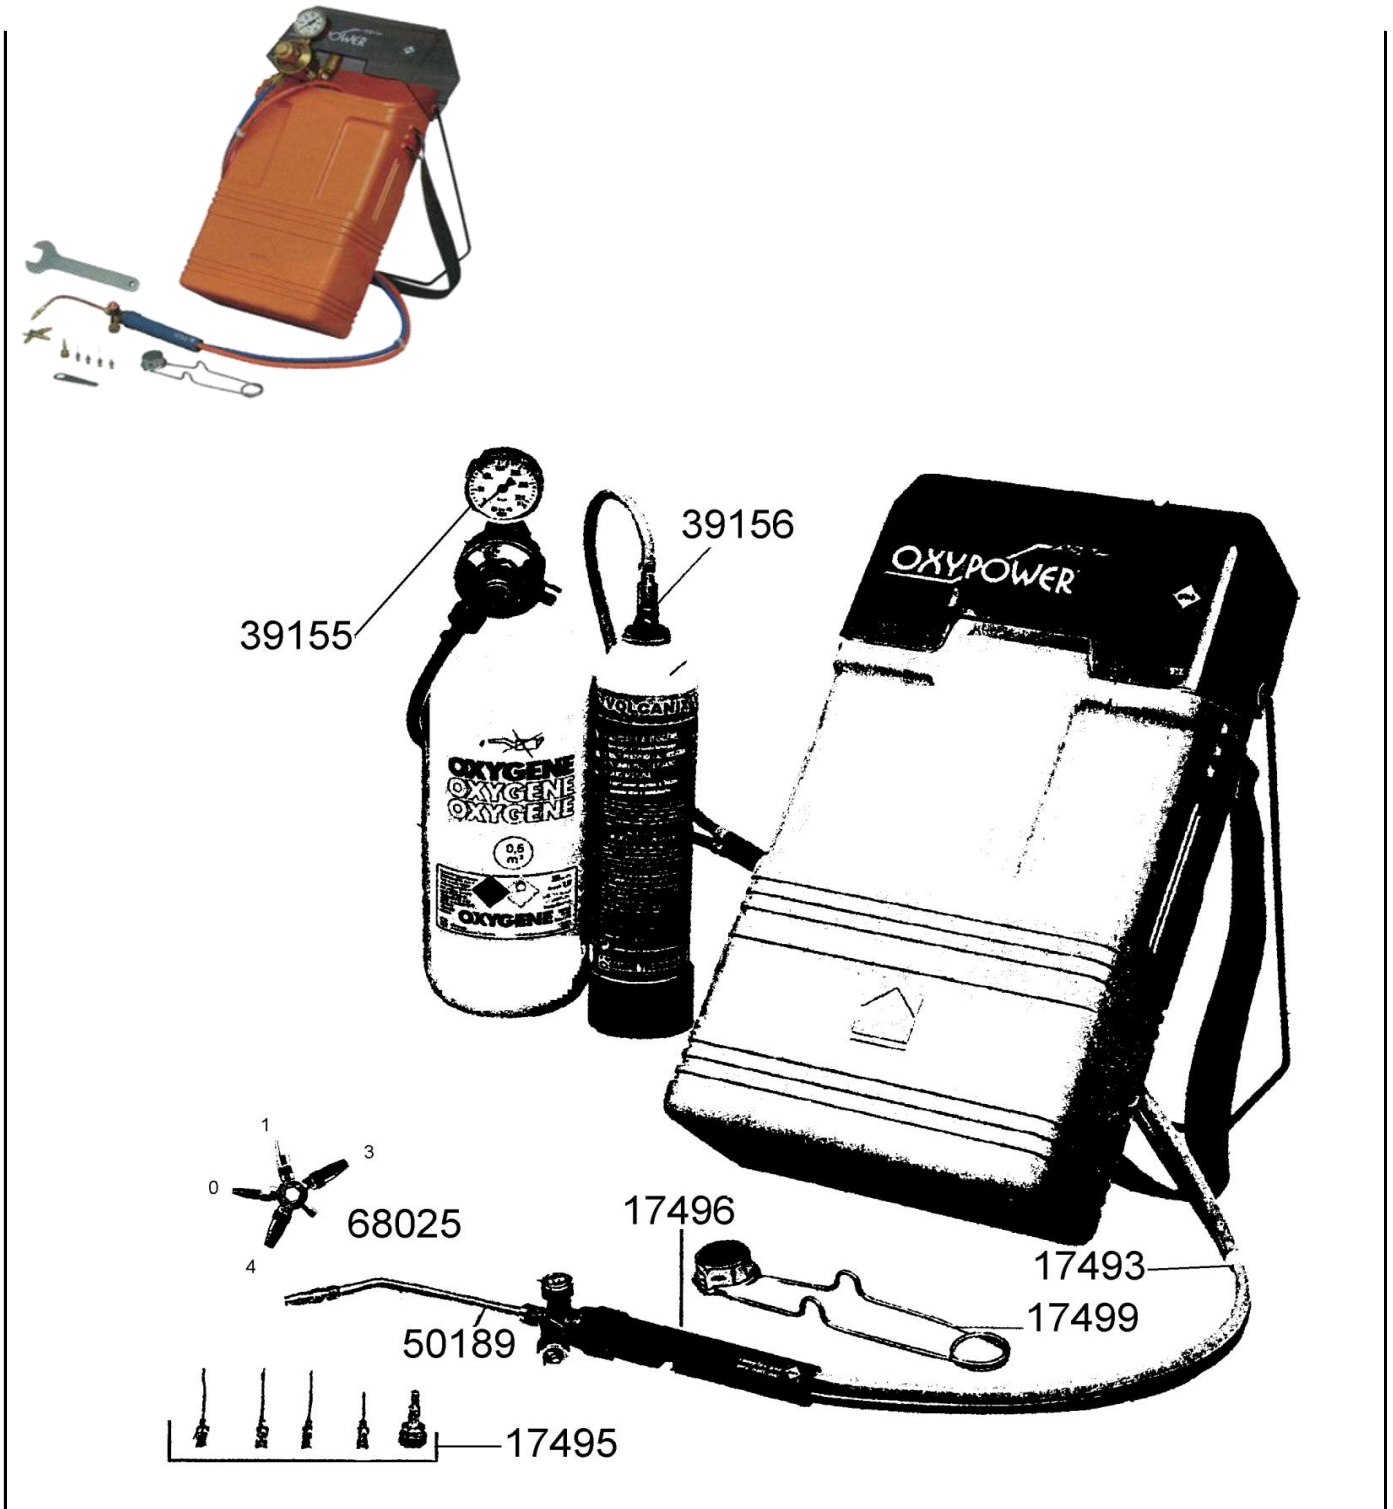

OXYPOWER PRO

CAMPINGGAZ®

SPARE PARTS REF.	POINTS	EN DESCRIPTIONS	FR DESCRIPTIONS
17493	180	O2 + BUTANE HOSES + COLLARS + CLIPS	TUYAUX O2 ET BUTANE + COLLIERS + CLIPS
17495	160	SET 4 FLOWRATE BURNERS+ADAPTATOR	JEU 4 MICROLANCES+ADAPTATEUR
17496	420	BLOWTORCH WITHOUT LANCE	CHALUMEAU SANS LANCE
17499	90	GAS LIGHTER	ALLUME GAZ
39155	500	OXYGEN REGULATOR	DETENDEUR OXYGENE
39156	390	BUTANE TAP	ROBINET BUTANE
50189	250	MALLEABLE LANCE BURNER	LANCE MALLEABLE
68025	180	NOZZLE PLATE + NOZZLES No 0.1.3.4.	ETOILE BUSES No 0.1.3.4.