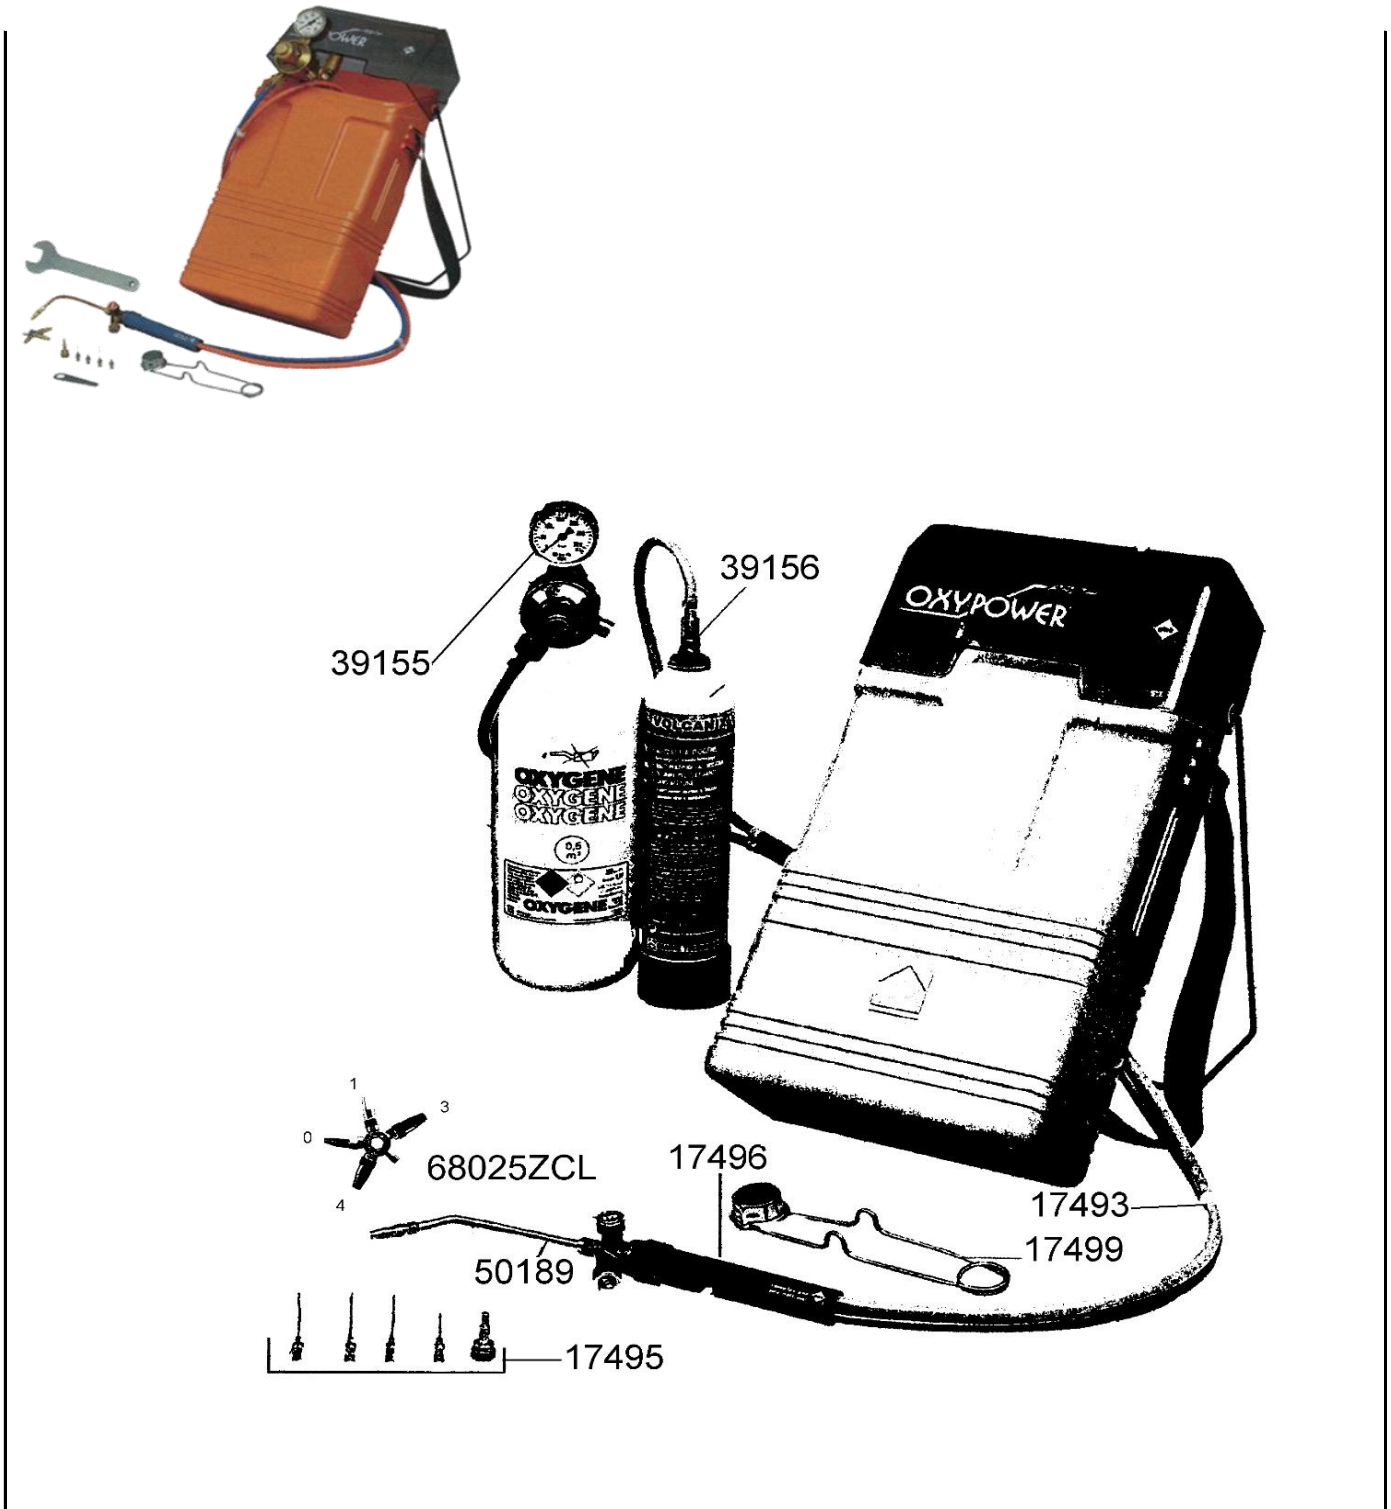

OXYPOWER PRO

SPARE PARTS REF.	POINTS	EN DESCRIPTIONS	FR DESCRIPTIONS
17493	180	O2 + BUTANE HOSES + COLLARS + CLIPS	TUYAUX O2 ET BUTANE + COLLIERS + CLIPS
17495	160	SET 4 FLOWRATE BURNERS+ADAPTATOR	JEU 4 MICROLANCES+ADAPTATEUR
17496	420	BLOWTORCH WITHOUT LANCE	CHALUMEAU SANS LANCE
17499	90	GAS LIGHTER	ALLUME GAZ
39155	500	OXYGEN REGULATOR	DETENDEUR OXYGENE
39156	390	BUTANE TAP	ROBINET BUTANE
50189	250	MALLEABLE LANCE BURNER	LANCE MALLEABLE
68025ZCL	180	NOZZLE PLATE + NOZZLES No 0.1.3.4.	ETOILE BUSES No 0.1.3.4.