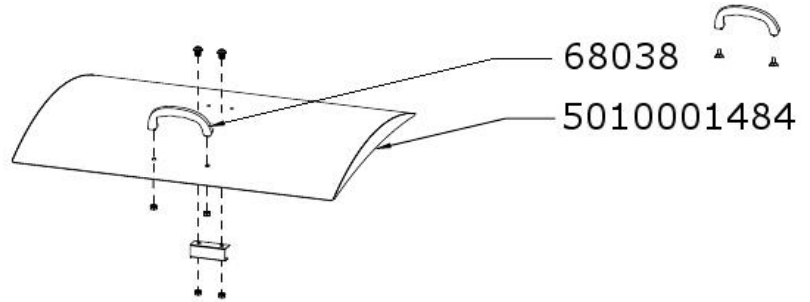

ADELAIDE PLANCHA TABLE TOP (TT - TTL)

ADELAIDE PLANCHA TT

ADELAIDE PLANCHA TT L

SPARE PARTS REF.	POINTS	EN DESCRIPTIONS	FR DESCRIPTIONS	PLANCHA TT	PLANCHA TTL
68038	60	LID HANDLE + SCREWS	POIGNEE COUVERCLE + VIS		X
5010001482	270	GAS PIPE 28Mb (Export)	TUBULURE 28Mb (Export)	X	X
5010001483	270	GAS PIPE 28Mb 1/2" (Fr)	TUBULURE 28Mb 1/2" (Fr)	X	X
5010001484	270	LID WITHOUT HANDLE	COUVERCLE SANS POIGNEE		X