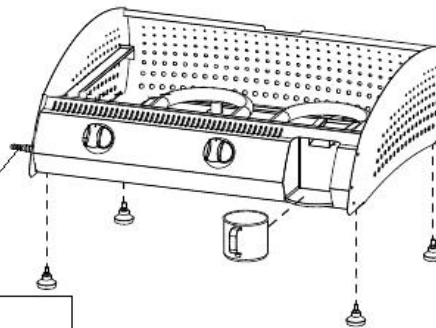

ADELAIDE PLANCHA TABLE TOP (TT - TTL)

ADELAIDE PLANCHA TT

ADELAIDE PLANCHA TT L

SPARE PARTS REF.	POINTS	EN DESCRIPTIONS	FR DESCRIPTIONS	PLANCHA TT	PLANCHA TTL
68038	60	LID HANDLE + SCREWS	POIGNEE COUVERCLE + VIS		X
5010001482	270	GAS PIPE 28Mb (Export)	TUBULURE 28Mb (Export)	X	X
5010001483	270	GAS PIPE 28Mb 1/2" (Fr)	TUBULURE 28Mb 1/2" (Fr)	X	X
5010001484	270	LID WITHOUT HANDLE	COUVERCLE SANS POIGNEE		X