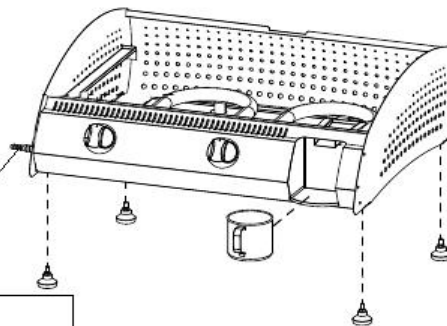

ADELAIDE PLANCHA TABLE TOP (TT - TTL)

ADELAIDE PLANCHA TT

ADELAIDE PLANCHA TT L

SPARE PARTS REF.	POINTS	EN DESCRIPTIONS	FR DESCRIPTIONS	PLANCHA TT	PLANCHA TTL
68038	60	LID HANDLE + SCREWS	POIGNEE COUVERCLE + VIS		X
5010001473	540	CAST IRON GRIDDLE	PLAQUE FONTE	X	X
5010001482	270	GAS PIPE 28Mb (Export)	TUBULURE 28Mb (Export)	X	X
5010001483	270	GAS PIPE 28Mb 1/2" (Fr)	TUBULURE 28Mb 1/2" (Fr)	X	X
5010001484	270	LID WITHOUT HANDLE	COUVERCLE SANS POIGNEE		X