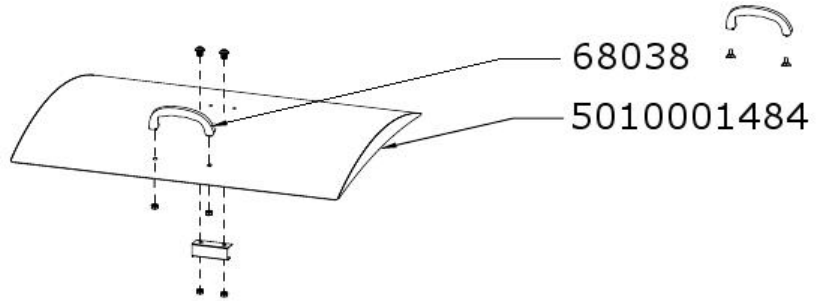

ADELAIDE PLANCHA TABLE TOP (TT - TTL)

ADELAIDE PLANCHA TT

ADELAIDE PLANCHA TT L

SPARE PARTS REF.	POINTS	EN DESCRIPTIONS	FR DESCRIPTIONS	PLANCHA TT	PLANCHA TTL
68038	60	LID HANDLE + SCREWS	POIGNEE COUVERCLE + VIS		X
5010001473	540	CAST IRON GRIDDLE	PLAQUE FONTE	X	X
5010001482	270	GAS PIPE 28Mb (Export)	TUBULURE 28Mb (Export)	X	X
5010001483	270	GAS PIPE 28Mb 1/2" (Fr)	TUBULURE 28Mb 1/2" (Fr)	X	X
5010001484	270	LID WITHOUT HANDLE	COUVERCLE SANS POIGNEE		X