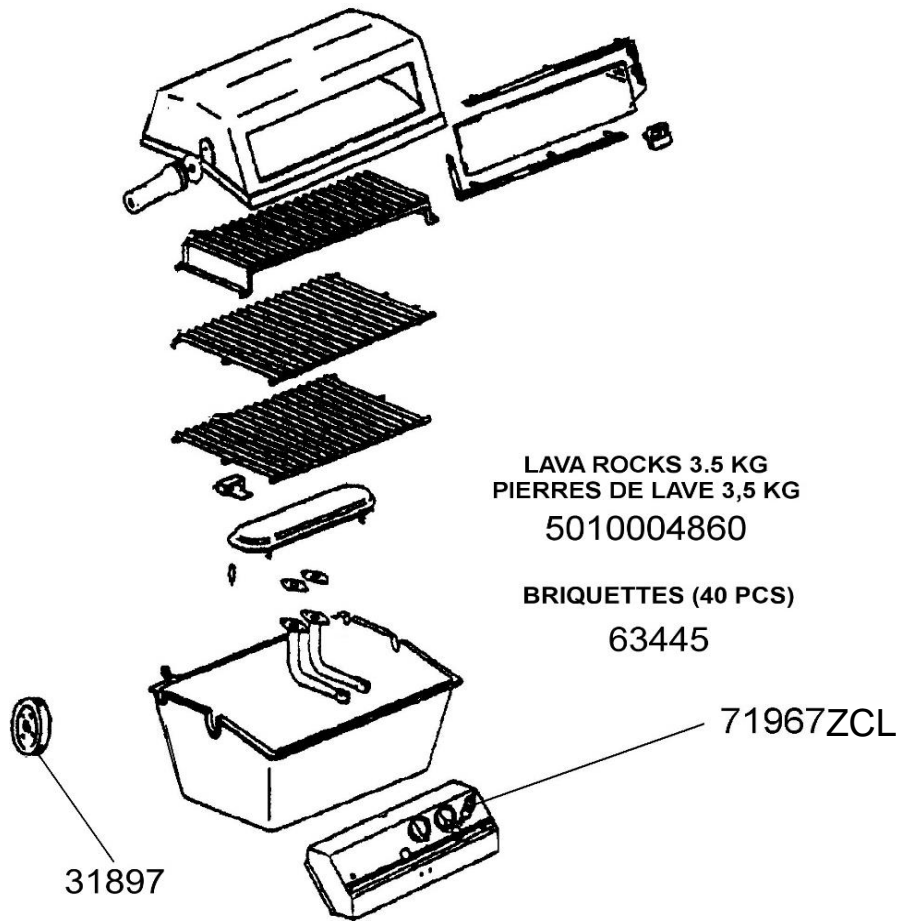

**BARBECUES GRILS 6000 - 7000 - 8000 -
9000 & 9000-3 - 11000 & 11000-3**
Folding tables / Tablettes rabattables

6000

7000 - 8000

9000 - 9000-3

11000 - 11000-3

SPARE PARTS REF.	POINTS	EN DESCRIPTIONS	FR DESCRIPTIONS						
				6000	7000	8000	9000 / 9000-3	11000	11000-3
31897	50	WHEEL DIAMETER 175 (X 1)	ROUE DIAMETRE 175 (X 1)	X	X	X	X	X	X
63445	70	BRIQUETTES (BOX 40 PCS)	BRIQUETTES (40 PCS)	X	X	X	X	X	X
71967ZCL	100	PIEZO (+ NUT)	PIEZO (+ ECROU)	X	X	X	X		
5010004860	50	LAVA ROCKS 3.5 KG	PIERRES DE LAVE 3,5 KG	X	X	X	X	X	X