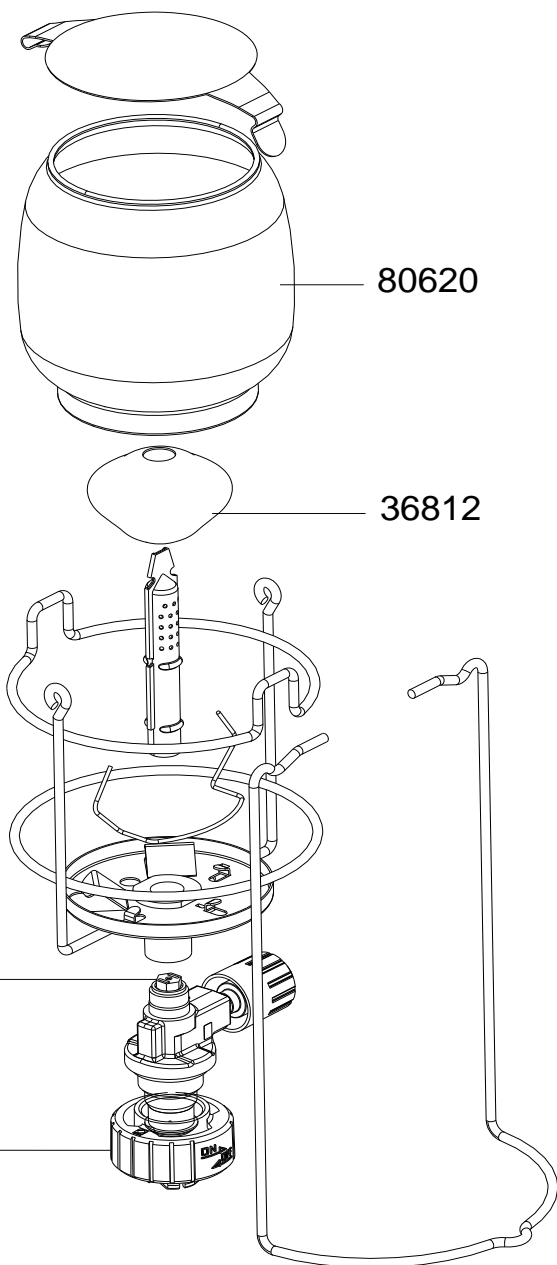

# LUMOGAZ 470 LUMOGAZ 470 PZ

17206  
17321  
5010001217

SPARE PARTS REF.	POINTS	EN DESCRIPTIONS	FR DESCRIPTIONS
		<b>COMMON PARTS</b>	<b>PIÈCES COMMUNES</b>
36812	40	MANTLE SIZE S (X3)	MANCHON TAILLE S (X3)
80620	100	GLOBE - SIZE M	VERRE - TAILLE M
<b>LUMOGAZ 470 PZ</b>			
17206	55	JET	INJECTEUR
17321	50	CONNECTION KNOB	PINCE D'ACCROCHAGE
<b>LUMOGAZ 470</b>			
5010001217	40	CONNECTOR KNOB	PINCE D'ACCROCHAGE