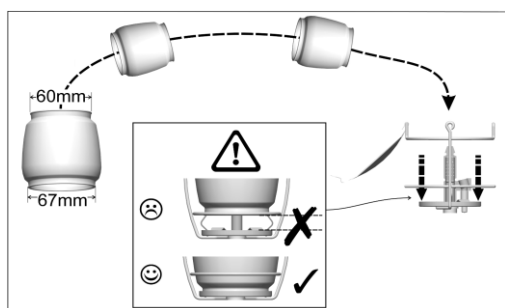

# LUMOGAZ 470 LUMOGAZ 470 PZ

17206  
17321  
5010001217

SPARE PARTS REF.	POINTS	EN DESCRIPTIONS	FR DESCRIPTIONS
		<b>COMMON PARTS</b>	<b>PIÈCES COMMUNES</b>
36812	40	MANTLE SIZE S (X3)	MANCHON TAILLE S (X3)
80620	100	GLOBE - SIZE M	VERRE - TAILLE M
<b>LUMOGAZ 470 PZ</b>			
17206	55	JET	INJECTEUR
17321	50	CONNECTION KNOB	PINCE D'ACCROCHAGE
<b>LUMOGAZ 470</b>			
5010001217	40	CONNECTOR KNOB	PINCE D'ACCROCHAGE