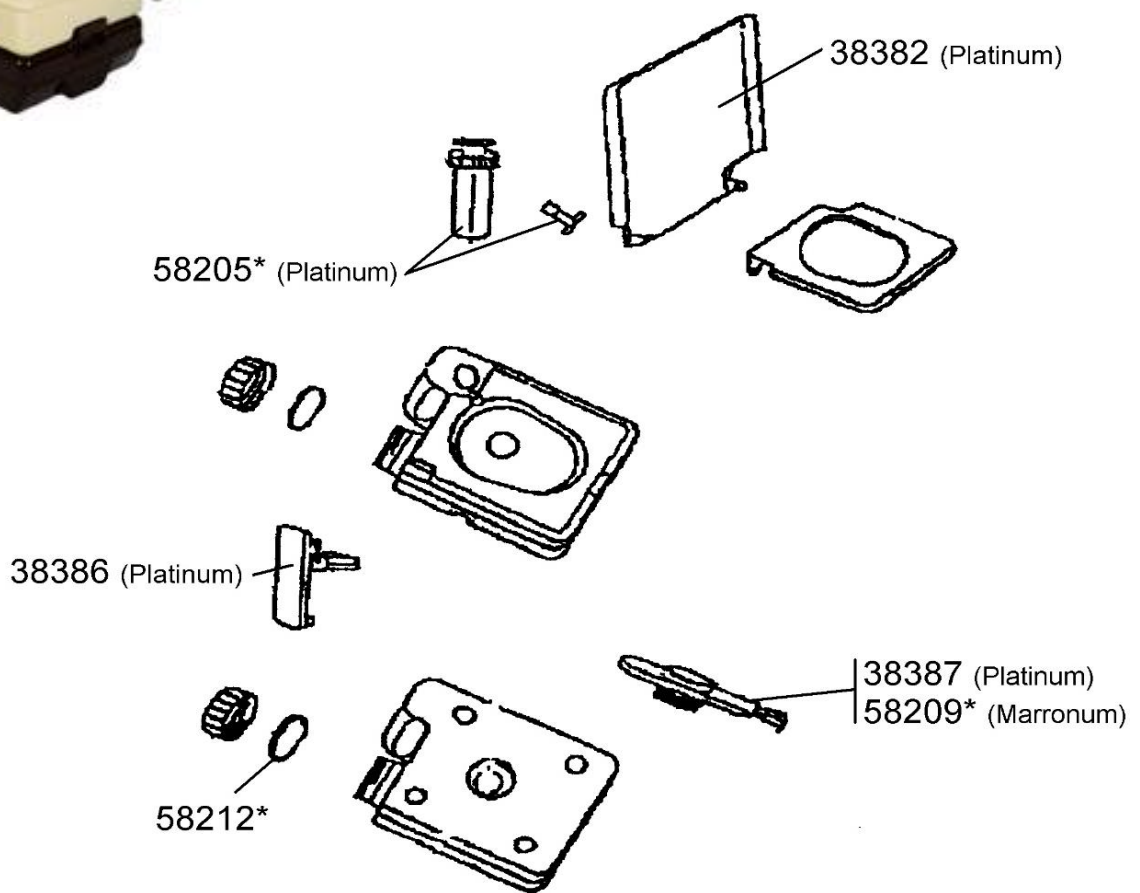

CHEMICAL TOILETS - WC CHIMIQUES : PLATINUM L- S & MARONUM L- S

* Available for Germany and Czech Republic only / Disponibles pour l'Allemagne et République Tchèque seulement

SPARE PARTS REF.	POINTS	EN DESCRIPTIONS	FR DESCRIPTIONS
38382	140	GREY TOILET LID	COUVERCLE GRIS
38386	90	BROWN CATCH CLIP	BRIDE DE FIXATION DE CUVE MARRON
38387	300	WHITE GATE VALVE	TIRETTE DE CUVE BLANCHE
58205	*	WHITE PUMP	ENSEMBLE POMPE BLANC
58209	*	BROWN GATE VALVE	TIRETTE DE CUVE MARRON
58212	*	WASHER	JOINT