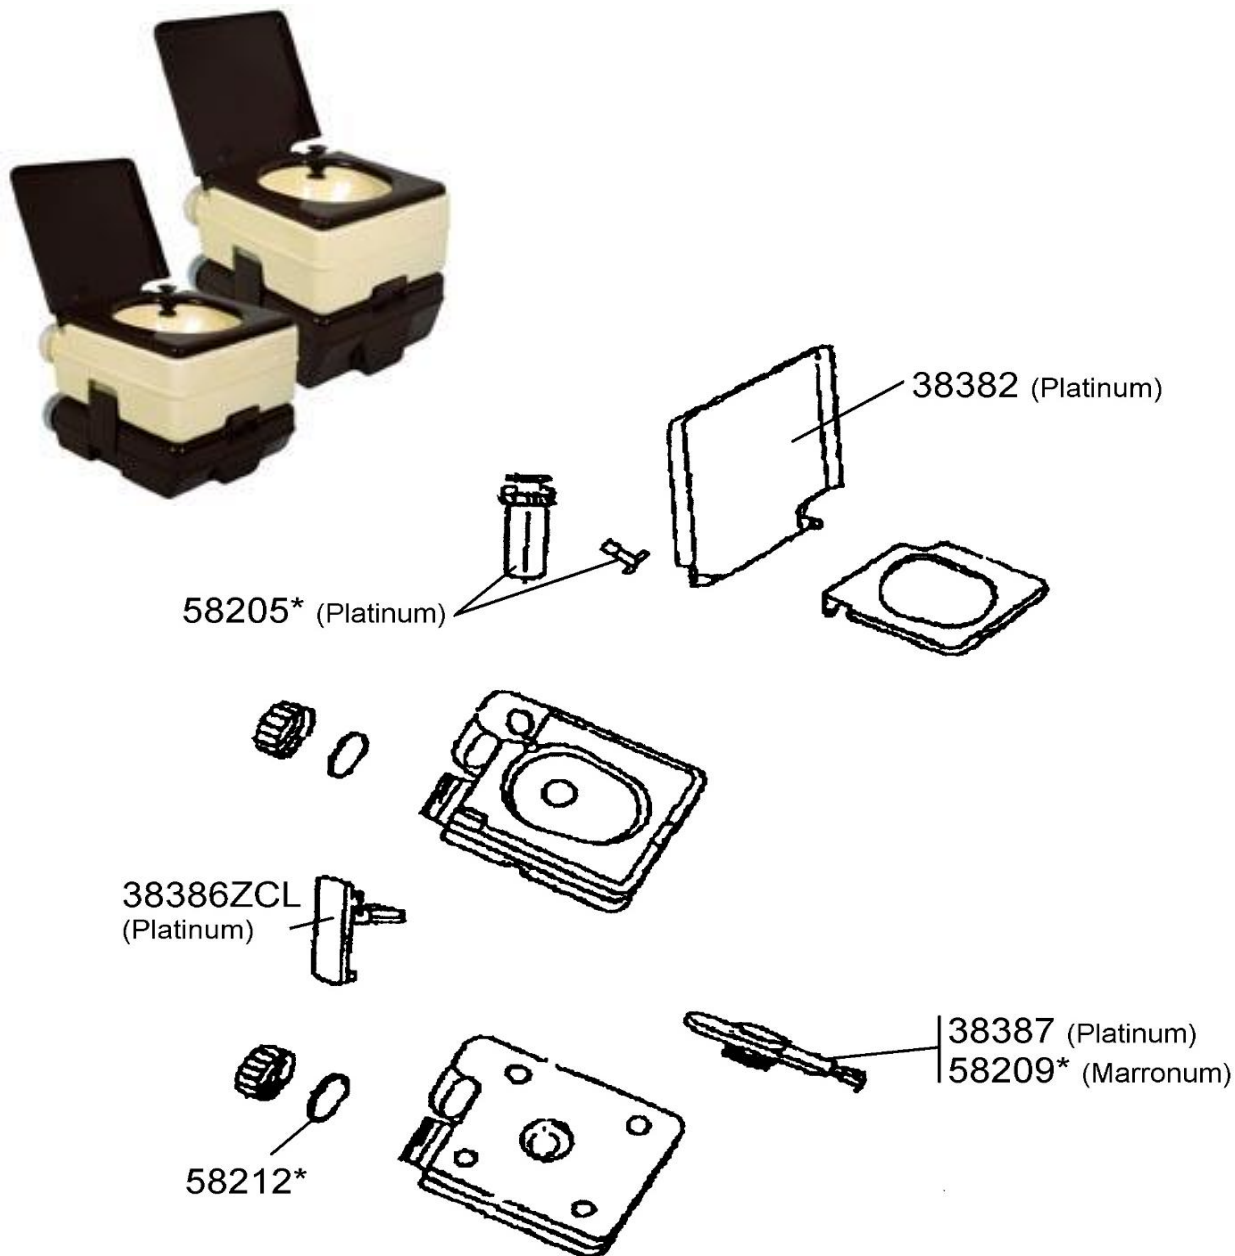

**CHEMICAL TOILETS -
WC CHIMIQUES : PLATINUM L- S &
MARONUM L- S**

* Available for Germany and Czech Republic only / Disponibles pour l'Allemagne et République Tchèque seulement

SPARE PARTS REF.	POINTS	EN DESCRIPTIONS	FR DESCRIPTIONS
38382	140	GREY TOILET LID	COUVERCLE GRIS
38386ZCL	90	BROWN CATCH CLIP	BRIDE DE FIXATION DE CUVE MARRON
38387	300	WHITE GATE VALVE	TIRETTE DE CUVE BLANCHE
58205	*	WHITE PUMP	ENSEMBLE POMPE BLANC
58209	*	BROWN GATE VALVE	TIRETTE DE CUVE MARRON
58212	*	WASHER	JOINT