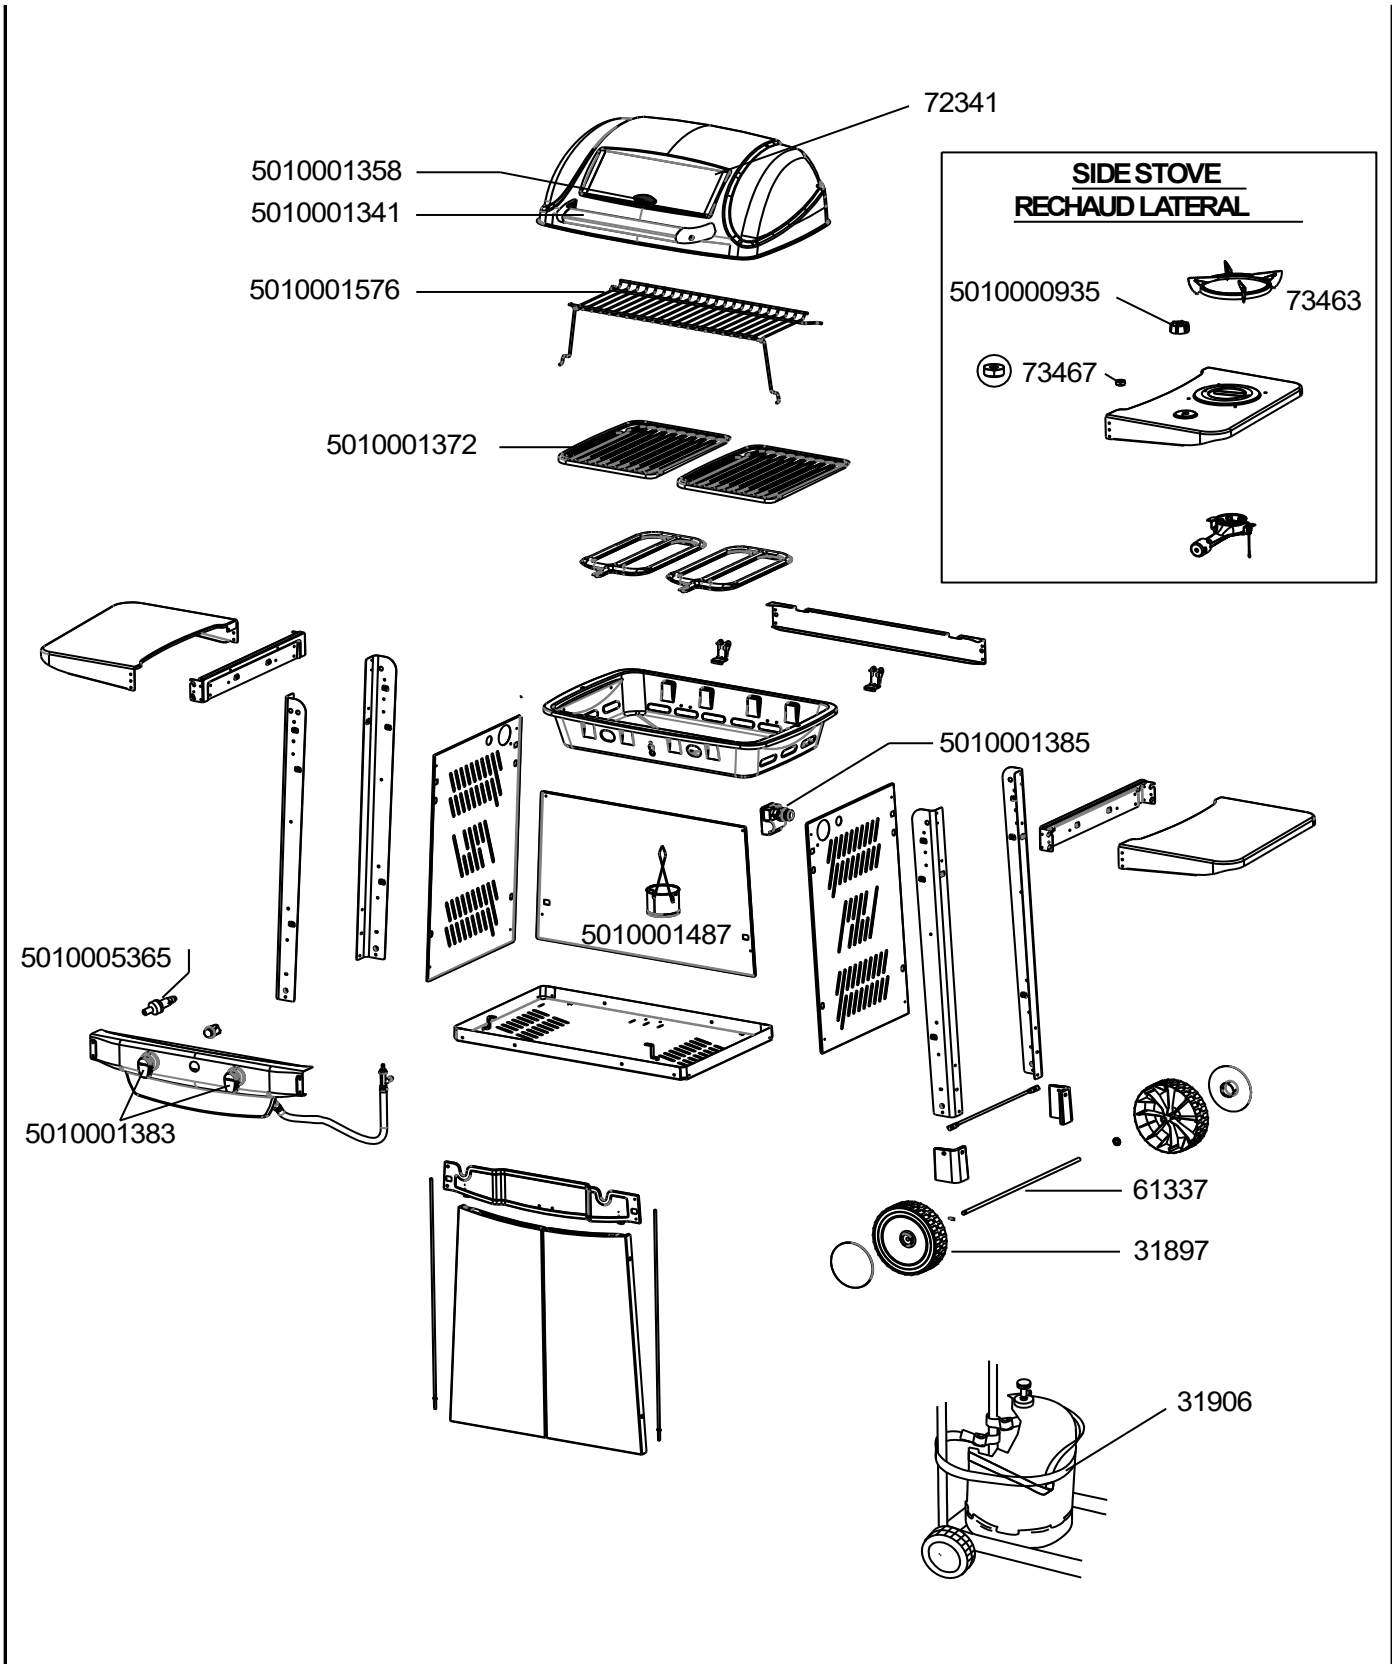

**BARBECUES : TEXADO
PLUS - SUPER - PREMIUM - DELUXE**

TEXADO PLUS

TEXADO SUPER

TEXADO PREMIUM

TEXADO DELUXE

**BARBECUES : TEXADO
PLUS - SUPER - PREMIUM - DELUXE**

BARBECUES : TEXADO PLUS - SUPER - PREMIUM - DELUXE

| SPARE PARTS REF. | POINTS | EN DESCRIPTIONS | FR DESCRIPTIONS | TEXADO PLUS / TEXADO PLUS VARIO / VENTURA PLUS | TEXADO SUPER / SUPER VARIO | TEXADO PREMIUM | TEXADO DELUXE / VARIO DELUXE / VENTURA DELUXE |
|------------------|--------|---|---|--|----------------------------|----------------|---|
| | | | | | | | |
| 31897 | 50 | WHEEL DIAMETER 175 (X 1) | ROUE DIAMETRE 175 (X 1) | X | X | X | X |
| 31906 | 30 | CYLINDER STRAP | SANGLE BOUTEILLE | X | X | X | X |
| 61337 | 50 | AXLE WHEEL | AXE DE ROUE | X | X | X | X |
| 72341 | 100 | GLASS (+ 2 HOLDERS) | VITRE (+ 2 EQUERRES) | X | X | X | X |
| 73463 | 60 | PAN SUPPORT | SUPPORT DE CASSEROLE | | | | X |
| 73467 | 30 | BLOCKING NUT | ECROU DE BLOCAGE | | | | X |
| 5010000935 | 30 | KNOB (x1) | VOLANT (x1) | | | | X |
| 5010001341 | 80 | LID HANDLE | POIGNEE COUVERCLE | X | X | X | X |
| 5010001358 | 50 | THERMOMETER | THERMOMETRE | | X | X | X |
| 5010001372 | 100 | ENAMELLED STEEL GRID - SHINY | GRILLE ACIER EMAILLE - BRILLANT | X | X | X | X |
| 5010001383 | 40 | KNOB (x2) | VOLANT (x2) | X | X | X | X |
| 5010001385 | 130 | ELECTRONIC IGNITION SET WITH ELECTRODES + SUPPORT | KIT ALLUMAGE ELECTRONIQUE AVEC ELECTRODES + SUPPORT | | X | X | X |
| 5010001487 | 50 | GREASE CAN + WIRE | POT A GRAISSE + FIL | X | X | X | X |
| 5010001576 | 90 | WARMING RACK | GRILLE DE MIJOTAGE | X | X | X | X |
| 5010005365 | 50 | PIEZO DOUBLE | PIEZO DOUBLE | X | | | |