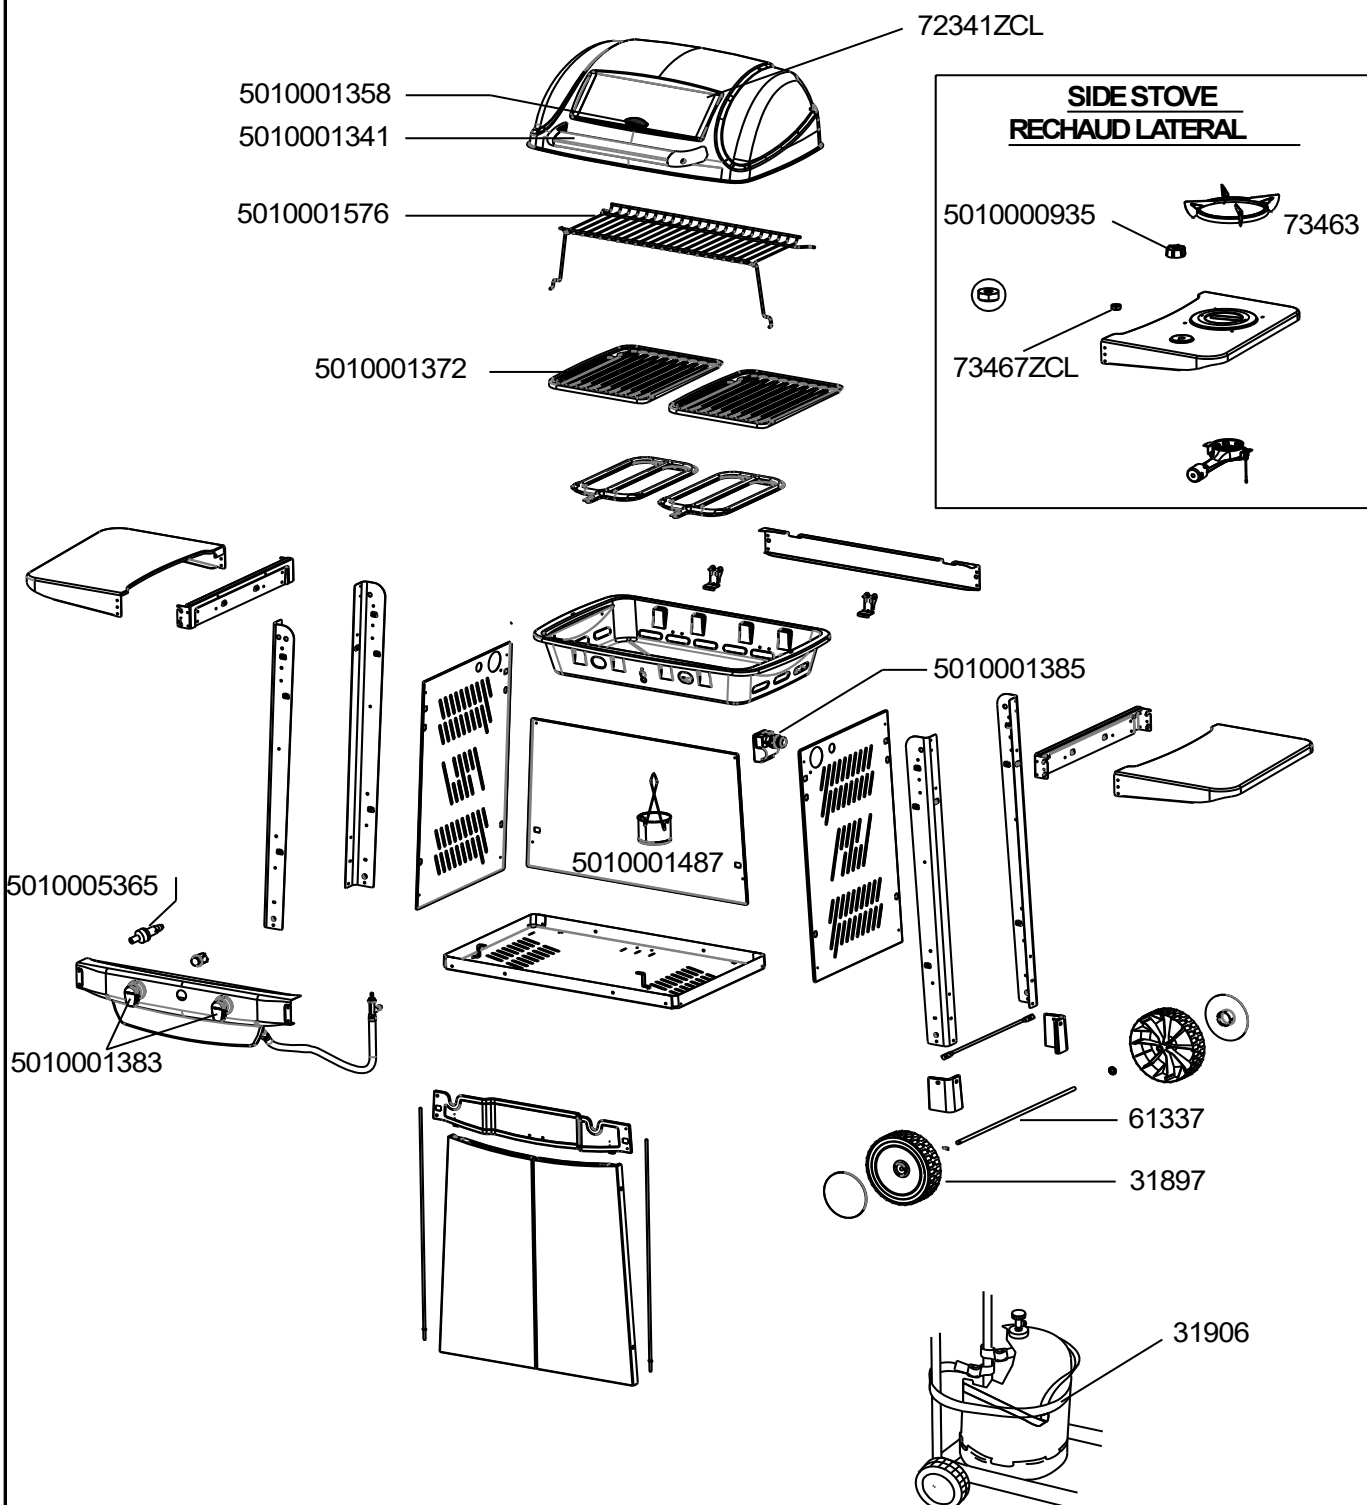

**BARBECUES : TEXADO
PLUS - SUPER - PREMIUM - DELUXE**

TEXADO PLUS

TEXADO SUPER

TEXADO PREMIUM

TEXADO DELUXE

BARBECUES : TEXADO PLUS - SUPER - PREMIUM - DELUXE

BARBECUES : TEXADO PLUS - SUPER - PREMIUM - DELUXE

| SPARE PARTS REF. | POINTS | EN DESCRIPTIONS | FR DESCRIPTIONS | TEXADO PLUS / TEXADO PLUS VARIO / VENTURA PLUS | TEXADO SUPER / SUPER VARIO | TEXADO PREMIUM | TEXADO DELUXE / VARIO DELUXE / VENTURA DELUXE |
|------------------|--------|---|---|--|----------------------------|----------------|---|
| 31897 | 50 | WHEEL DIAMETER 175 (X 1) | ROUE DIAMETRE 175 (X 1) | X | X | X | X |
| 31906 | 30 | CYLINDER STRAP | SANGLE BOUTEILLE | X | X | X | X |
| 61337 | 50 | AXLE WHEEL | AXE DE ROUE | X | X | X | X |
| 72341ZCL | 100 | GLASS (+ 2 HOLDERS) | VITRE (+ 2 EQUERRES) | X | X | X | X |
| 73463 | 60 | PAN SUPPORT | SUPPORT DE CASSEROLE | | | | X |
| 73467ZCL | 30 | BLOCKING NUT | ECROU DE BLOCAGE | | | | X |
| 5010000935 | 30 | KNOB (x1) | VOLANT (x1) | | | | X |
| 5010001341 | 80 | LID HANDLE | POIGNEE COUVERCLE | X | X | X | X |
| 5010001358 | 50 | THERMOMETER | THERMOMETRE | | X | X | X |
| 5010001372 | 100 | ENAMELLED STEEL COOKING GRID - SHINY | GRILLE DE CUISSON ACIER EMAILLE - BRILLANT | X | X | X | X |
| 5010001383 | 40 | KNOB (x2) | VOLANT (x2) | X | X | X | X |
| 5010001385 | 130 | ELECTRONIC IGNITION SET WITH ELECTRODES + SUPPORT | KIT ALLUMAGE ELECTRONIQUE AVEC ELECTRODES + SUPPORT | | X | X | X |
| 5010001487 | 50 | GREASE CAN + WIRE | POT A GRAISSE + FIL | X | X | X | X |
| 5010001576 | 90 | WARMING RACK | GRILLE DE MIJOTAGE | X | X | X | X |
| 5010005365 | 50 | PIEZO DOUBLE | PIEZO DOUBLE | X | | | |