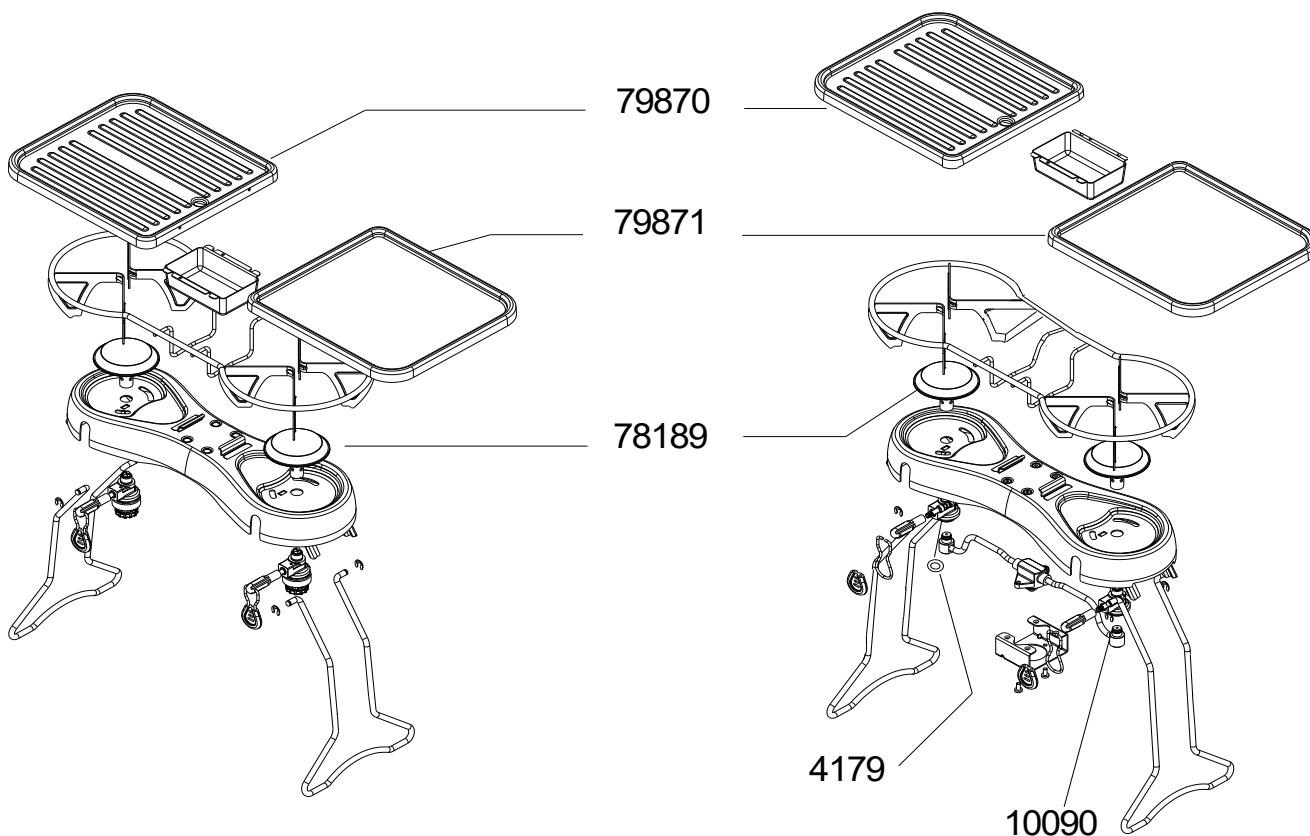

**STOVES / RECHAUDS :  
CAMPING DUO R - GRILL R -  
PLUS R - GRILL CV - PLUS CV**

SPARE PARTS REF.	POINTS	EN DESCRIPTIONS	FR DESCRIPTIONS	MOD. R	MOD. CV
4179	70	FLAT WASHER (x20)	JOINT PLAT (x20)	X	
10090	30	JET	INJECTEUR	X	X
78189	100	BURNER	BRULEUR	X	X
79870	130	ENAMELLED GRIL PLATE	PLAQUE GRIL EMAILLEE	X	X
79871	140	GRIDDLE PLATE	PLAQUE DE CUISSON	X	X