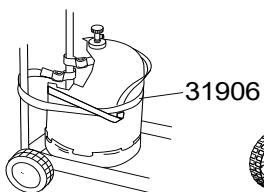

68028 (Exp.)
68029 (Stove / Réchaud lat. Exp.)
70320 (Ch)