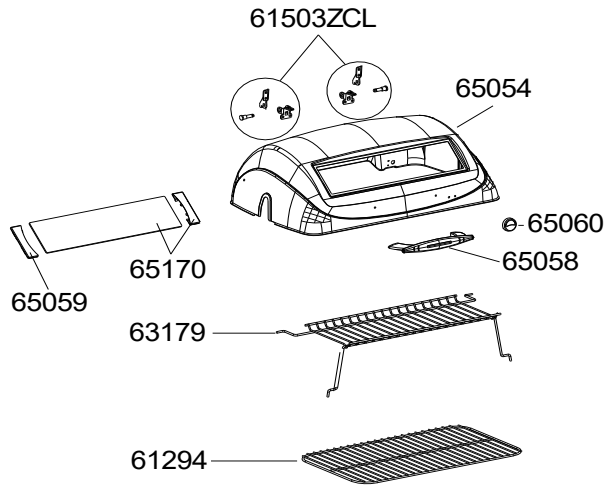

**BARBECUES : EXPERT 2014
BASIC - CLASSIC - PLUS -
SUPER - DELUXE**