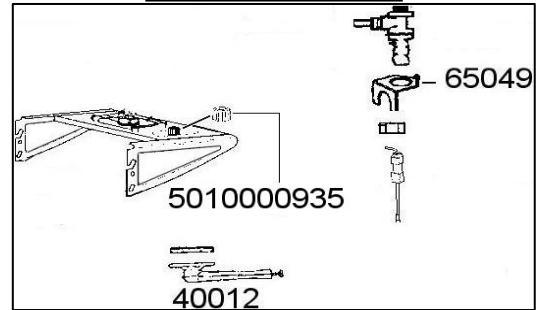

**BARBECUES : EXPERT 2014
BASIC - CLASSIC - PLUS -
SUPER - DELUXE**

**SIDE STOVE
RECHAUD LATERAL**