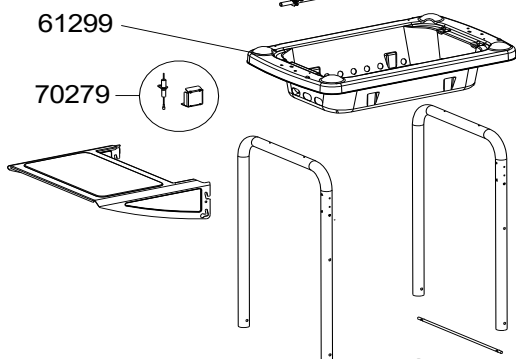

68028 (Exp.)
68029 (Stove / Réchaud lat. Exp.)
70320 (Ch)