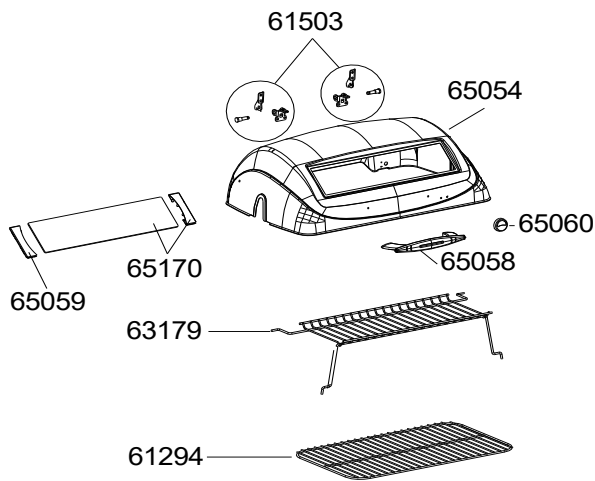

**BARBECUES : EXPERT 2014
BASIC - CLASSIC - PLUS -
SUPER - DELUXE**

**SIDE STOVE
RECHAUD LATERAL**