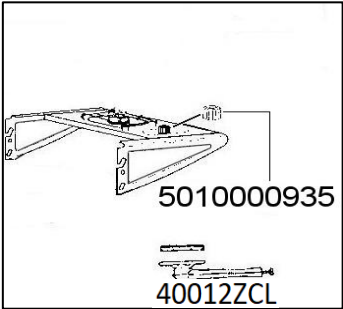

**BARBECUES : EXPERT 2014
BASIC - CLASSIC - PLUS -
SUPER - DELUXE**