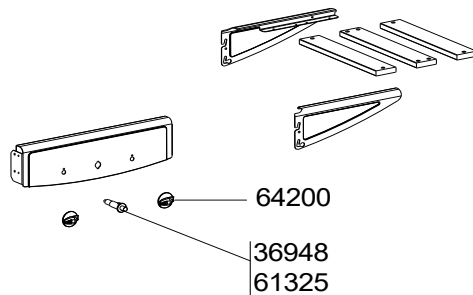

68028 (Exp.)
68029 (Stove / Réchaud lat. Exp.)
70320 (Ch)