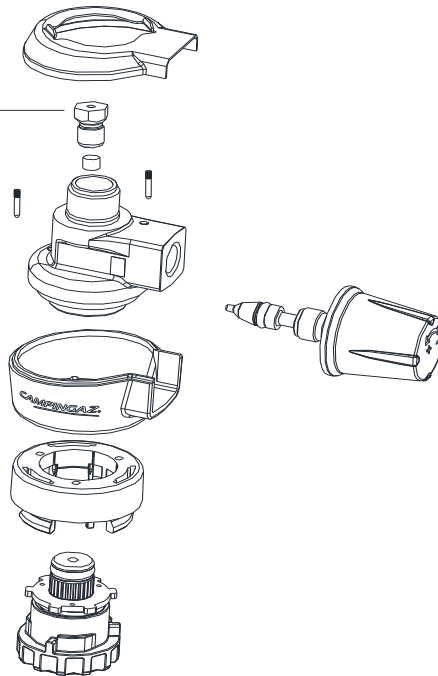

**STOVE / RECHAUD :
EL GRECO MICRO PLUS**

75355

5010001036

5010001684

SPARE PART REF.	POINTS	EN DESCRIPTIONS	FR DESCRIPTIONS
75355	60	BURNER	BRULEUR
5010001036	30	JET (WITH STRAINER)	INJECTEUR (AVEC FILTRE)
5010001684	100	TAP	ROBINET COMPLET