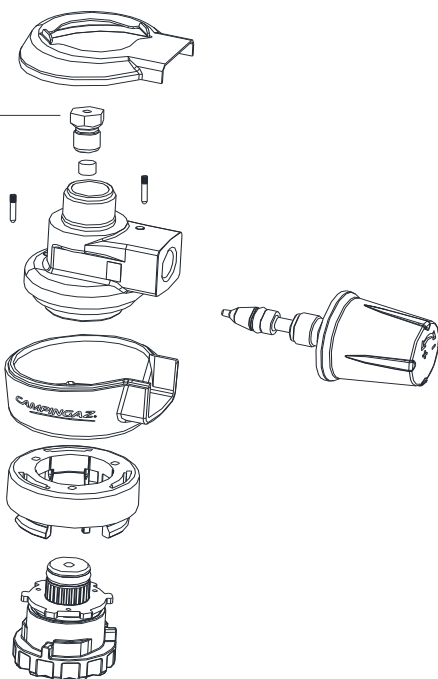

**STOVE / RECHAUD :  
EL GRECO MICRO PLUS**

**75355**

**5010001036**

**5010001684**

SPARE PART REF.	POINTS	EN DESCRIPTIONS	FR DESCRIPTIONS
75355	60	BURNER	BRULEUR
5010001036	30	JET (WITH STRAINER)	INJECTEUR (AVEC FILTRE)
5010001684	100	TAP	ROBINET COMPLET