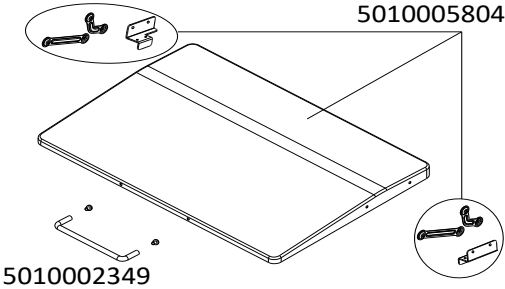

BARBECUES : PLANCHA SORIO 2 LXD

BARBECUES : PLANCHA SORIO 2 LXD

SPARE PARTS REF.	POINTS	EN DESCRIPTIONS	FR DESCRIPTIONS
5010002245	50	CHROMED KNOB (x2)	VOLANT CHROME (x2)
5010002349	60	LID HANDLE + SCREWS	POIGNEE COUVERCLE + VIS
5010004741	750	ENAMELLED CAST IRON GRIDDLE WITH 4 SUPPORT SCREWS - SHINY	PLAQUE DE CUISSON FONTE EMAILLEE AVEC 4 VIS SUPPORT - BRILLANTE
5010004742	100	STAINLESS STEEL BURNER 28MB AND 50MB	BRULEUR INOX 28MB ET 50MB
5010004743	50	GREASE CAN	POT A GRAISSE
5010004744	50	FEET (X4)	PIEDS (X4)
5010004769	70	ELECTRODES + HOUSING 28 Mb	ELECTRODES + SUPPORT 28 Mb
5010005362	60	STAINLESS STEEL FIREBOX FRAME (SIDE AND FRONT BARS)	CADRE DE CUVE INOX (BARRES AVANT ET LATERALES)
5010005597	180	ELECTRONIC IGNITION SET (2/4 OUTLETS) WITH CONNECTION WIRES	KIT ALLUMAGE ELECTRONIQUE (2/4 SORTIES) AVEC CABLES DE CONNECTIONS
5010005804	340	BLACK LID WITH HANDLE, CONNECTING RODS AND BRACKETS	COUVERCLE NOIR AVEC POIGNEE, BIELLETES ET SUPPORTS
5010005834	40	PUSH BUTTON ELECTRONIC IGNITOR (SILVER CAP)	BOUTTON POUSSOIR TRAIN D'ETINCELLES (BOUTON ARGENTE)