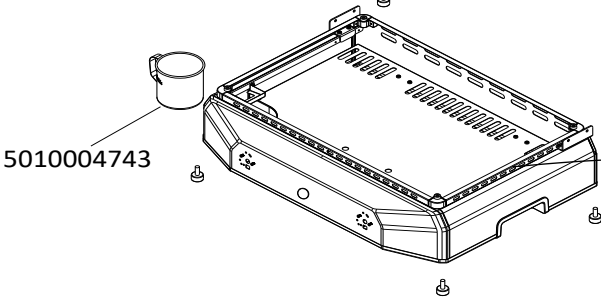

BARBECUES : PLANCHA SORIO 2 LXD

BARBECUES : PLANCHA SORIO 2 LXD

SPARE PARTS REF.	POINTS	EN DESCRIPTIONS	FR DESCRIPTIONS
5010002245	50	CHROMED KNOB (x2)	VOLANT CHROME (x2)
5010002349	60	LID HANDLE + SCREWS	POIGNEE COUVERCLE + VIS
5010004741	750	ENAMELLED CAST IRON GRIDDLE WITH 4 SUPPORT SCREWS - SHINY	PLAQUE DE CUISSON FONTE EMAILLEE AVEC 4 VIS SUPPORT - BRILLANTE
5010004742	100	STAINLESS STEEL BURNER 28MB AND 50MB	BRULEUR INOX 28MB ET 50MB
5010004743	50	GREASE CAN	POT A GRAISSE
5010004744	50	FEET (X4)	PIEDS (X4)
5010004769	70	ELECTRODES + HOUSING 28 Mb	ELECTRODES + SUPPORT 28 Mb
5010005362	60	STAINLESS STEEL FIREBOX FRAME (SIDE AND FRONT BARS)	CADRE DE CUVE INOX (BARRES AVANT ET LATERALES)
5010005597	180	ELECTRONIC IGNITION SET (2/4 OUTLETS) WITH CONNECTION WIRES	KIT ALLUMAGE ELECTRONIQUE (2/4 SORTIES) AVEC CABLES DE CONNECTIONS
5010005804	340	BLACK LID WITH HANDLE, CONNECTING RODS AND BRACKETS	COUVERCLE NOIR AVEC POIGNEE, BIELLETES ET SUPPORTS
5010005834	40	PUSH BUTTON ELECTRONIC IGNITOR (SILVER CAP)	BOUTTON POUSSOIR TRAIN D'ETINCELLES (BOUTON ARGENTE)