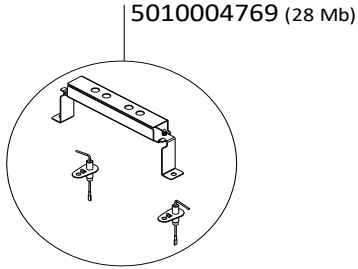

BARBECUES : PLANCHA SORIO 2 LXD

BARBECUES : PLANCHA SORIO 2 LXD

SPARE PARTS REF.	POINTS	EN DESCRIPTIONS	FR DESCRIPTIONS
5010002245	50	CHROMED KNOB (x2)	VOLANT CHROME (x2)
5010002349	60	LID HANDLE + SCREWS	POIGNEE COUVERCLE + VIS
5010004741	750	ENAMELLED CAST IRON GRIDDLE WITH 4 SUPPORT SCREWS - SHINY	PLAQUE DE CUISSON FONTE EMAILLEE AVEC 4 VIS SUPPORT - BRILLANTE
5010004742	100	STAINLESS STEEL BURNER 28MB AND 50MB	BRULEUR INOX 28MB ET 50MB
5010004743	50	GREASE CAN	POT A GRAISSE
5010004744	50	FEET (X4)	PIEDS (X4)
5010004769	70	ELECTRODES + HOUSING 28 Mb	ELECTRODES + SUPPORT 28 Mb
5010005362	60	STAINLESS STEEL FIREBOX FRAME (SIDE AND FRONT BARS)	CADRE DE CUVE INOX (BARRES AVANT ET LATERALES)
5010005597	180	ELECTRONIC IGNITION SET (2/4 OUTLETS) WITH CONNECTION WIRES	KIT ALLUMAGE ELECTRONIQUE (2/4 SORTIES) AVEC CABLES DE CONNECTIONS
5010005804	340	BLACK LID WITH HANDLE, CONNECTING RODS AND BRACKETS	COUVERCLE NOIR AVEC POIGNEE, BIELLETES ET SUPPORTS
5010005834	40	PUSH BUTTON ELECTRONIC IGNITOR (SILVER CAP)	BOUTTON POUSSOIR TRAIN D'ETINCELLES (BOUTON ARGENTE)