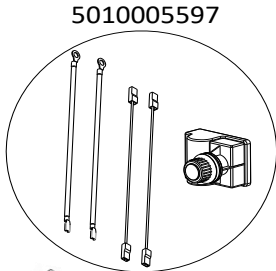

BARBECUES : PLANCHA SORIO 2 LXD

BARBECUES : PLANCHA SORIO 2 LXD

SPARE PARTS REF.	POINTS	EN DESCRIPTIONS	FR DESCRIPTIONS
5010002245	50	CHROMED KNOB (x2)	VOLANT CHROME (x2)
5010002349	60	LID HANDLE + SCREWS	POIGNEE COUVERCLE + VIS
5010004741	750	ENAMELLED CAST IRON GRIDDLE WITH 4 SUPPORT SCREWS - SHINY	PLAQUE DE CUISSON FONTE EMAILLEE AVEC 4 VIS SUPPORT - BRILLANTE
5010004742	100	STAINLESS STEEL BURNER 28MB AND 50MB	BRULEUR INOX 28MB ET 50MB
5010004743	50	GREASE CAN	POT A GRAISSE
5010004744	50	FEET (X4)	PIEDS (X4)
5010004769	70	ELECTRODES + HOUSING 28 Mb	ELECTRODES + SUPPORT 28 Mb
5010005362	60	STAINLESS STEEL FIREBOX FRAME (SIDE AND FRONT BARS)	CADRE DE CUVE INOX (BARRES AVANT ET LATERALES)
5010005597	180	ELECTRONIC IGNITION SET (2/4 OUTLETS) WITH CONNECTION WIRES	KIT ALLUMAGE ELECTRONIQUE (2/4 SORTIES) AVEC CABLES DE CONNECTIONS
5010005804	340	BLACK LID WITH HANDLE, CONNECTING RODS AND BRACKETS	COUVERCLE NOIR AVEC POIGNEE, BIELLETES ET SUPPORTS
5010005834	40	PUSH BUTTON ELECTRONIC IGNITOR (SILVER CAP)	BOUTTON POUSSOIR TRAIN D'ETINCELLES (BOUTON ARGENTE)