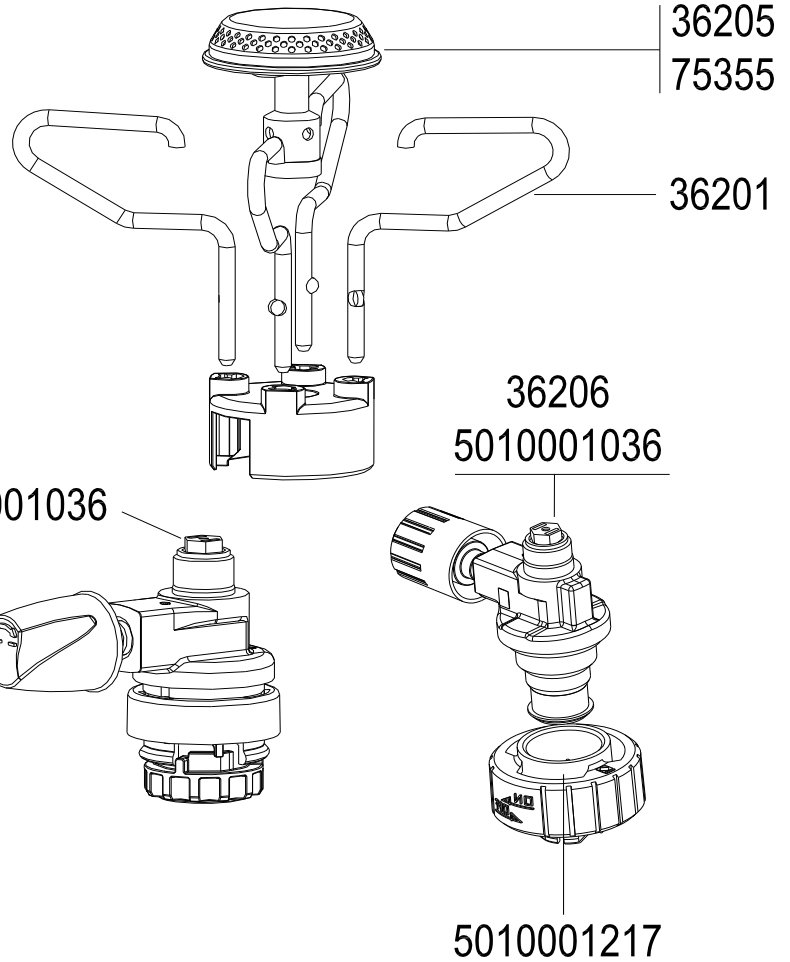

**BLEUET 270 MICRO
BLEUET 270 MICRO PLUS
TURBO 270**

BLEUET 270 MICRO

BLEUET 270 MICRO PLUS

TURBO 270

SPARE PARTS REF.	POINTS	EN DESCRIPTIONS	FR DESCRIPTIONS	BLEUET 270 MICRO	BLEUET 270 MICRO PLUS	TURBO 270
36201	60	PAN SUPPORT (SET OF 4)	BRAS (X4)	X		X
36205	70	BURNER	BRULEUR			X
36206	50	JET	INJECTEUR			X
75355	60	BURNER	BRULEUR	X	X	
5010001036	30	JET (WITH STRAINER)	INJECTEUR (AVEC FILTRE)	X	X	
5010001217	40	CONNECTOR KNOB	PINCE D'ACCROCHAGE	X		X