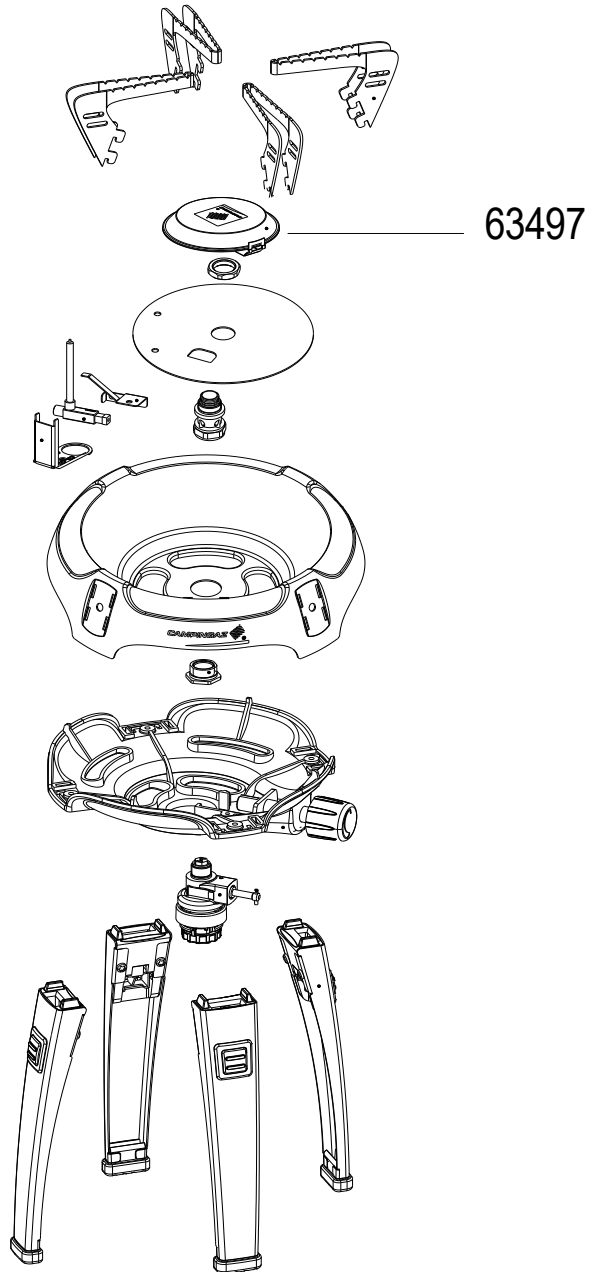

# STOVES/RECHAUDS : BIVOUAC INSTASTART & KIT

SPARE PARTS REF.	EN DESCRIPTIONS	FR DESCRIPTIONS
63497	BURNER	BRULEUR