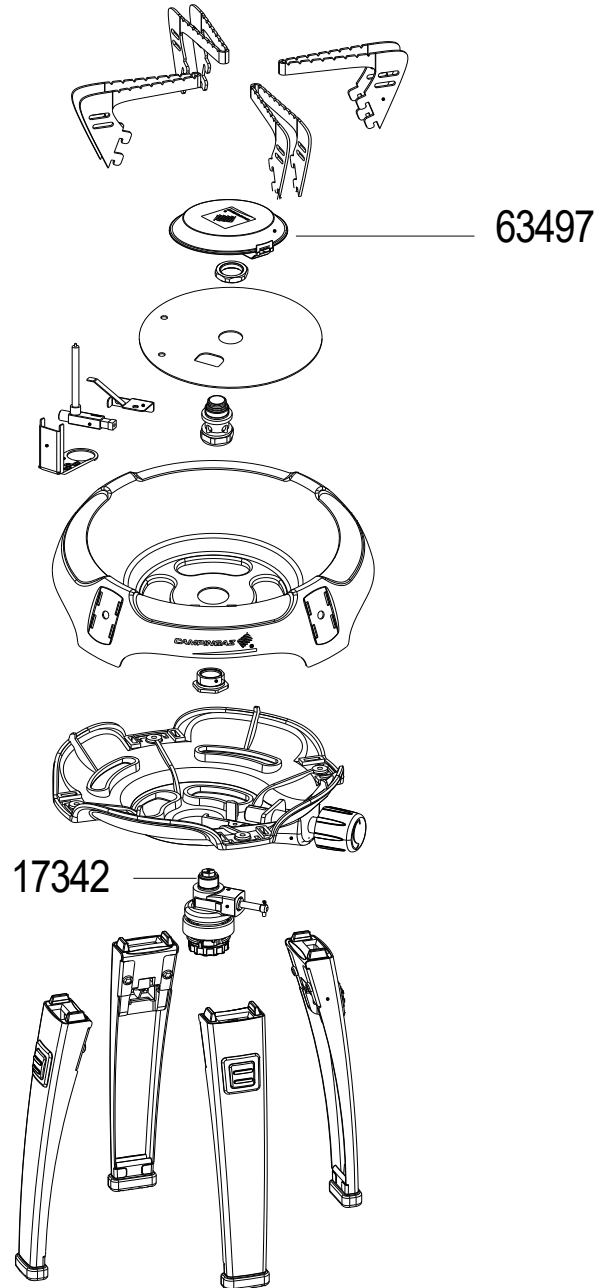

STOVES/RECHAUDS : BIVOUAC INSTASTART & KIT

SPARE PARTS REF.	POINTS	EN DESCRIPTIONS	FR DESCRIPTIONS
17342	30	JET	INJECTEUR
63497	70	BURNER	BRULEUR