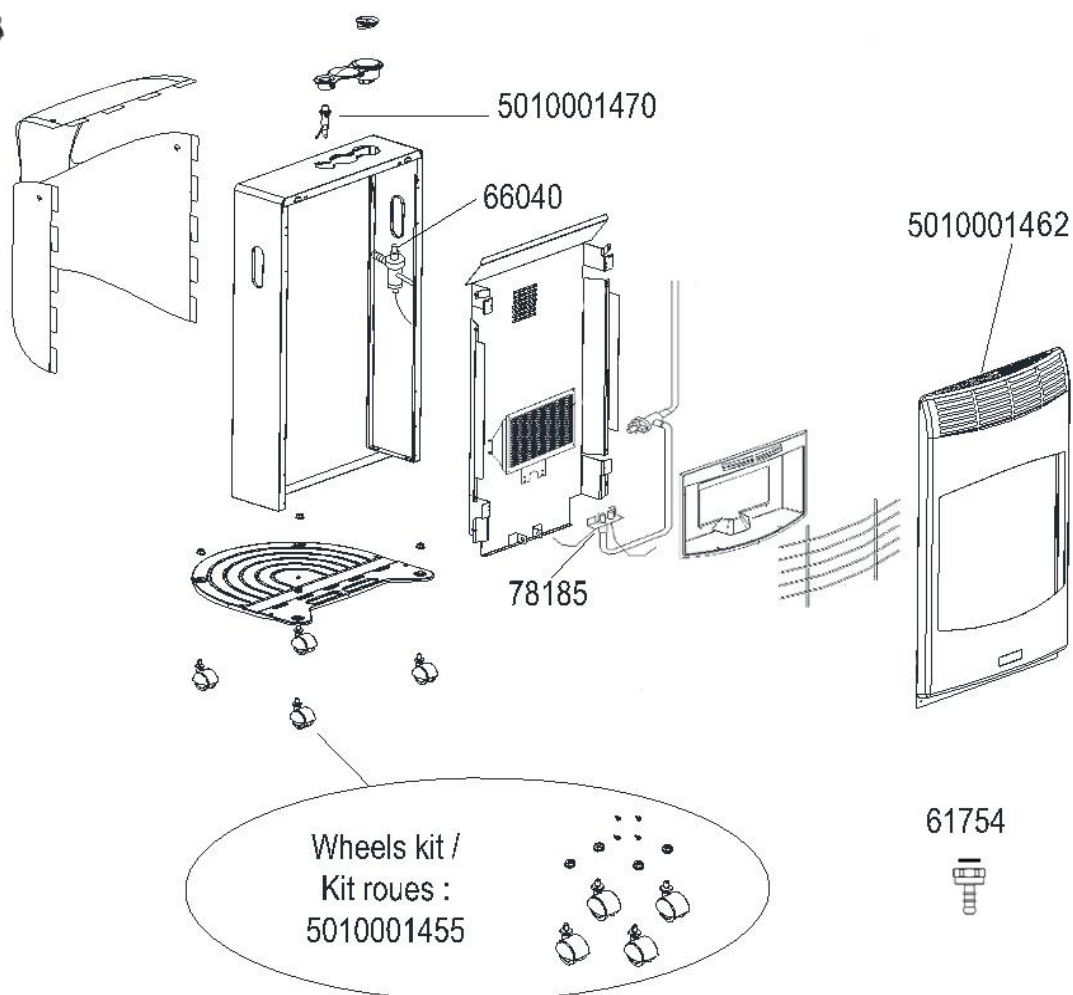

**INFRARED HEATER /
CHAUFFAGE INFRAROUGE :
IR 3000 COMFORT**

CAMPINGAZ®

LOCTITE
5010002356

SPARE PARTS REF.	POINTS	EN DESCRIPTIONS	FR DESCRIPTIONS
61754	50	SCREWED ADAPTATOR + WASHER (Fr)	ADAPTATEUR TETINE VISSE + JOINT (Fr)
66040	165	GAS TAP DEVICE (Fr)	VANNE DE SECURITE (Fr)
78185	150	GAS STOP DEVICE (FEMALE CONNECTOR)	VEILLEUSE + THERMOCOUPLE (CONNECTEUR FEMELLE)
5010001455	50	WHEELS KIT (x4)	KIT ROUES (x4)
5010001462	170	FRONT PANEL - DARK GREY	FACADE AVANT - GRIS FONCE
5010001470	50	PIEZO IGNITER	PIEZO
5010002356	290	LOCTITE GLUE 542 10ML	COLLE LOCTITE 542 10 ML