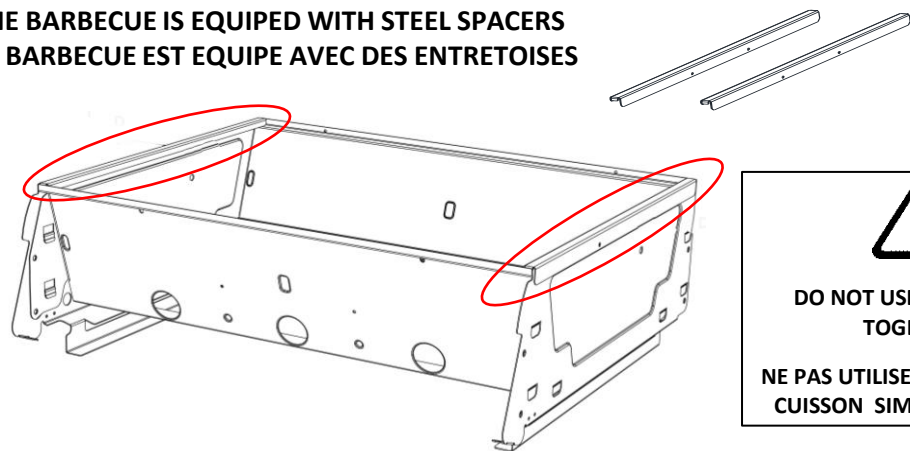

BARBECUES ADELAÏDE : 2 - 3 - 4 WOODY - WOODY L - CLASSIC - CLASSIC L & CLASSIC L DELUXE

GRIDS AND GRIDDLES / GRILLES ET PLAQUES DE CUISSON

IF THE BARBECUE IS EQUIPED WITH STEEL SPACERS
SI LE BARBECUE EST EQUIPE AVEC DES ENTRETOISES