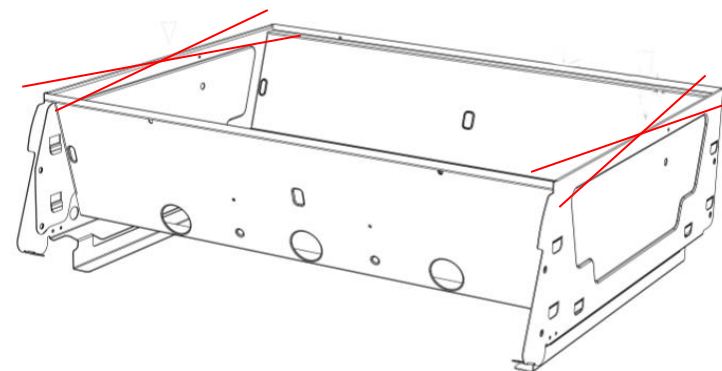

IF THE BARBECUE IS NOT EQUIPED WITH STEEL SPACERS
SI LE BARBECUE N'EST PAS EQUIPE D'ENTRETOISES

DO NOT USE 2 GRIDDLES TOGETHER
NE PAS UTILISER 2 PLAQUES DE CUISSON SIMULTANEMENT.

USE THE FOLLOWING GRIDS AND GRIDDLES
UTILISER LES GRILLES ET PLAQUES DE CUISSON CI-DESSOUS

- 5010001134 - ENAMELLED GRID / GRILLE DE CUISSON EMAILLEE
- 5010001135 - CAST IRON GRIDDLE / PLAQUE DE CUISSON FONTE
- 5010001154 - ENAMELLED GRID / GRILLE DE CUISSON EMAILLEE
- 5010001155 - CAST IRON GRIDDLE / PLAQUE DE CUISSON FONTE
- 5010001328 - ENAMELLED GRID / GRILLE DE CUISSON EMAILLEE

USE THE FOLLOWING GRIDS AND GRIDDLES / UTILISER LES GRILLES ET PLAQUES DE CUISSON CI-DESSOUS

- 74803 - CAST IRON GRID / GRILLE DE CUISSON FONTE
- 74819 - CAST IRON GRID / GRILLE DE CUISSON FONTE
- 74838 - ENAMELLED CAST IRON GRID / GRILLE FONTE EMAILLEE
- 74839 - CAST IRON GRIDDLE / PLAQUE DE CUISSON FONTE
- 74879 - CAST IRON GRID / GRILLE DE CUISSON FONTE
- 74880 - CAST IRON GRIDDLE / PLAQUE DE CUISSON FONTE
- 79889 - 1/2 CAST IRON GRIDDLE / 1/2 PLAQUE DE CUISSON FONTE

DO NOT MIX GRIDS / GRIDDLES OF BOTH GROUPS.
NE PAS UTILISER DE GRILLES / PLAQUES DES 2 GROUPES SIMULTANEMENT.

OR / OU

USE THE FOLLOWING GRIDS AND GRIDDLES WITH STEEL SPACERS 5010001216

UTILISER LES GRILLES ET PLAQUES DE CUISSON CI-DESSOUS AVEC LES ENTRETOISES 5010001216

- 5010001134 - ENAMELLED GRID / GRILLE DE CUISSON EMAILLEE
- 5010001135 - CAST IRON GRIDDLE / PLAQUE DE CUISSON FONTE
- 5010001154 - ENAMELLED GRID / GRILLE DE CUISSON EMAILLEE
- 5010001155 - CAST IRON GRIDDLE / PLAQUE DE CUISSON FONTE
- 5010001328 - ENAMELLED GRID / GRILLE DE CUISSON EMAILLEE

+

- 5010001216 - STEEL SPACER / ENTRETOISE ACIER