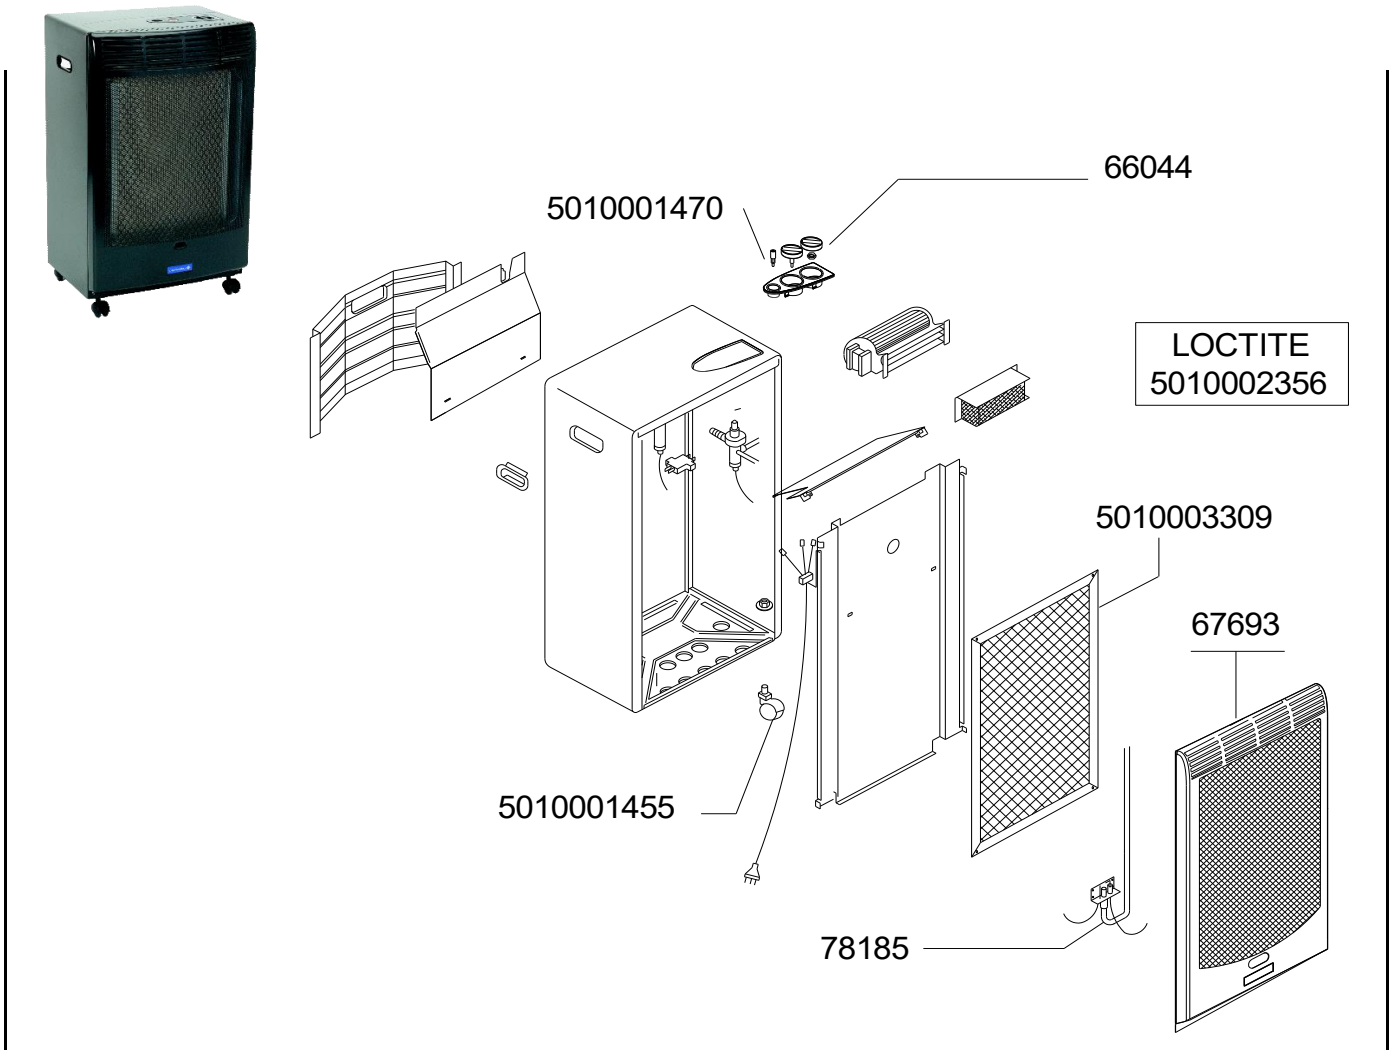

**CATALYTIC HEATER /
CHAUFFAGE CATALYTIQUE :
CR 5000 TURBO & CR 5000 TURBO PLUS**

CAMPINGAZ®

SPARE PARTS REF.	POINTS	EN DESCRIPTIONS	FR DESCRIPTIONS	CR - CH 5000 TURBO			CR 5000 TURBO +	
				ATHENA 5000 TURBO ITALY Italie & CH 5000 TURBO	GERMANY / Allemagne	France	CR 5000 TURBO PLUS MOD. 2002/04	CR 5000 TURBO PLUS MOD. 2000/01
66044	30	VALVE KNOB FOR 4 POSITION TAP	VOLANT VANNE POUR ROBINET 4 POSITIONS	X	X	X	X	X
67693	190	FRONT PANEL - DARK GREY	FACADE AVANT - GRIS FONCE		X			
78185	150	GAS STOP DEVICE	VEILLEUSE + THERMOCOUPLE	X		X	X	
5010001455	50	WHEELS KIT (x4)	KIT ROUES (x4)	X	X	X	X	X
5010001470	50	PIEZO IGNITER	PIEZO	X	X	X	X	X
5010002356	290	LOCTITE GLUE 542 10ML	COLLE LOCTITE 542 10 ML	X	X	X	X	X
5010003309	300	CATALYTIC PANEL (WITH FOLDED SUPPORTS)	PANNEAU CATALYTIQUE (AVEC SUPPORTS PLIES)	X	X	X	X	X