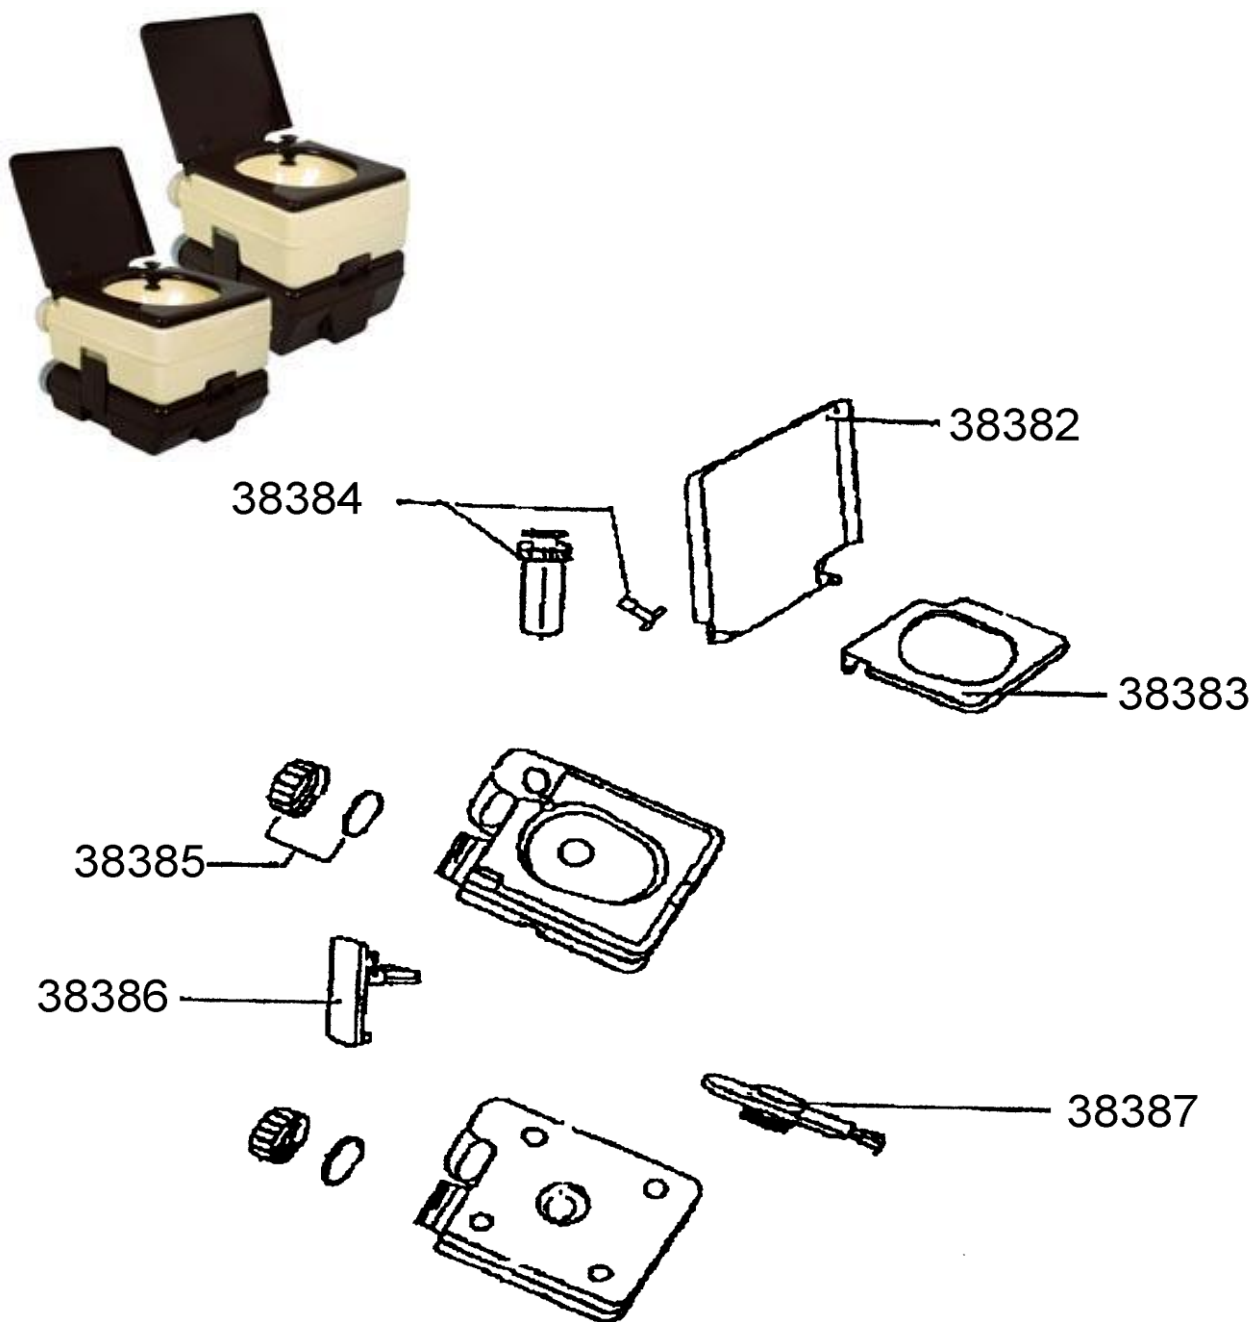

CHEMICAL TOILETS - WC CHIMIQUES : PLATINUM L- S & MARONUM L- S

REF.	POINTS	GB - DESIGNATIONS	DESIGNATIONS - F
38382	140	WHITE TOILET LID	COUVERCLE BLANC
38383	125	BROWN TOILET SEAT	LUNETTE COULEUR MARRON
38384	150	BROWN PUMP	ENSEMBLE POMPE MARRON
38385	70	CAP + SEAT WASHER	BOUCHON + JOINT DE CUVE
38386	90	BROWN CATCH CLIP	BRIDE DE FIXATION DE CUVE MARRON
38387	300	WHITE GATE VALVE	TIRETTE DE CUVE BLANCHE
38389	100	PACKAGING MODEL -L-	EMBALLAGE MODELE -L-