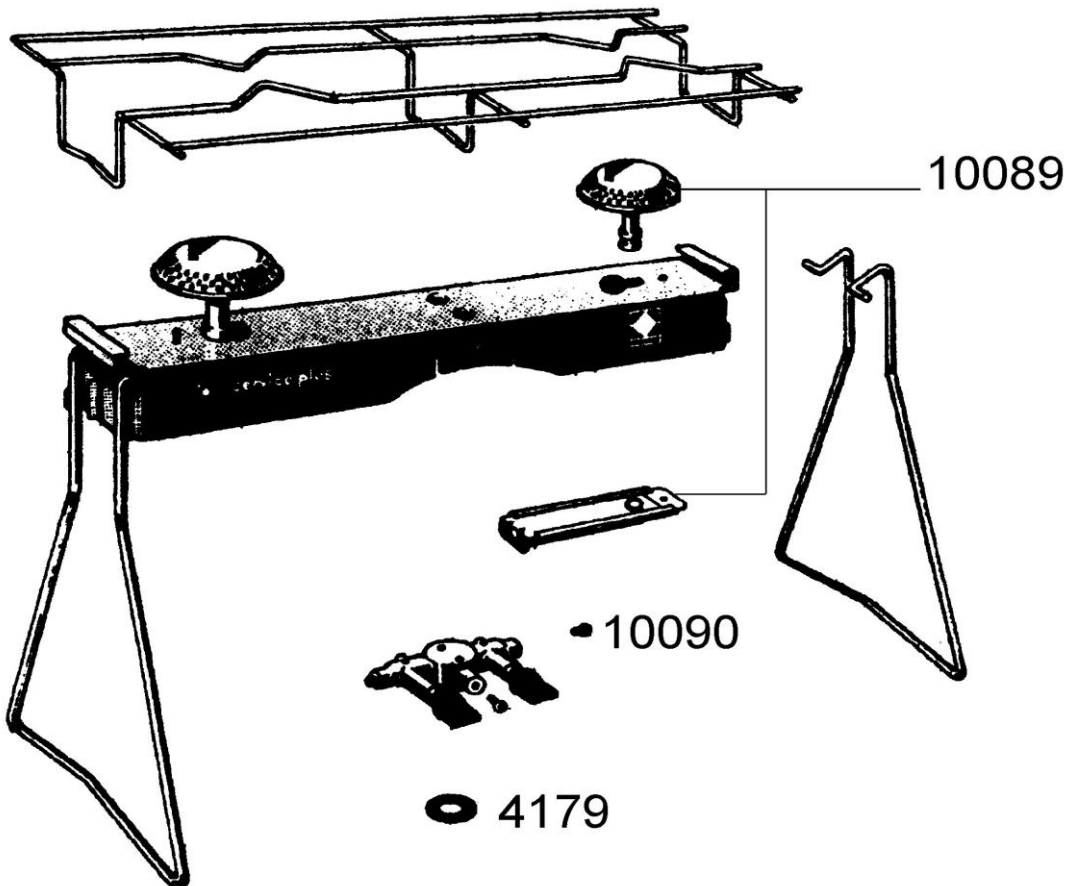

**SERVICE PLUS DOUBLE BURNER  
STOVE  
RECHAUD 2 FEUX SERVICE PLUS**

REF.	POINTS	GB DESIGNATIONS	DESIGNATIONS F
4179	70	FLAT WASHER (SET OF 20)	JOINT PLAT (x20)
10089	65	BURNER TUBE+SCREW	BRULEUR MONTE+TUBULURE
10090	50	JET	INJECTEUR