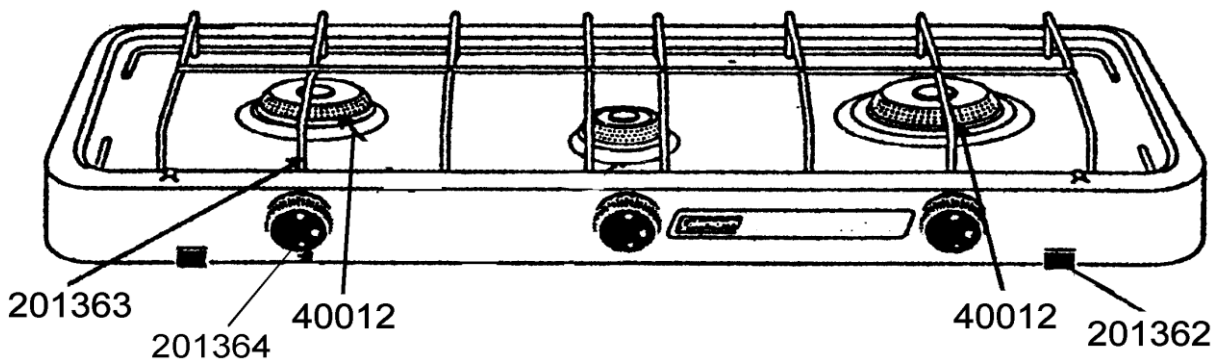

**3 BURNER STOVE / RECHAUD 3 FEUX :
LAREDO 28MBAR - LAREDO PLUS
50MBAR - CS 4800**

The Outdoor Company™

REF.	POINTS	GB DESIGNATIONS	DESIGNATIONS F	LAREDO	CS 4800
40012	60	COMPLETE BURNER	BRULEUR	X	
40013	30	JET	INJECTEUR	X	
66340	30	JET	INJECTEUR	X	
201362	30	FEET (X4)	PIEDS (X4)	X	X
201363	160	COOKING GRID	GRILLE CUISSON	X	X
201364	50	KNOB (X3)	VOLANT ROBINET (X3)	X	X