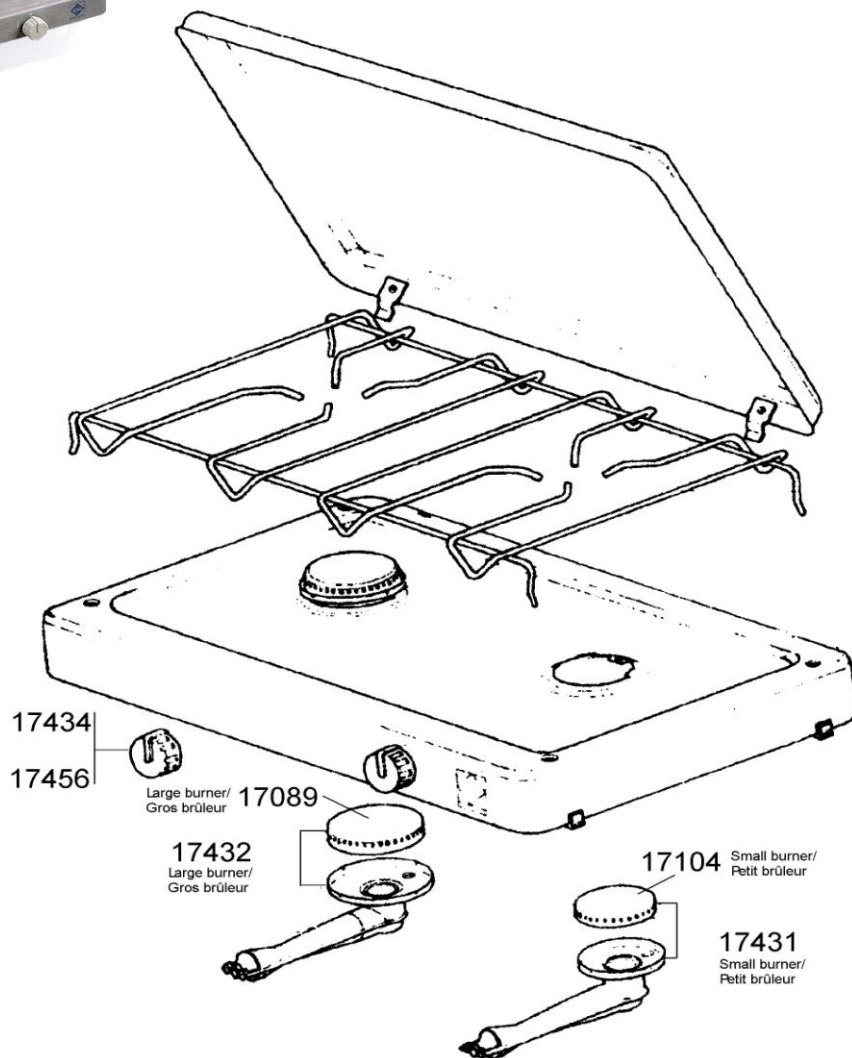

**DOUBLE BURNER STOVES  
RECHAUDS 2 FEUX :  
EDEN LUXE PA & EDEN 2500**

REF.	POINTS	GB DESIGNATIONS	DESIGNATIONS F
17089	50	BURNER CAP	CHAPEAU
17104	30	BURNER CAP	CHAPEAU
17431	60	CRIMPED BURNER + CAP	BRULEUR SERTI + CHAPEAU
17432	60	CRIMPED BURNER + CAP	BRULEUR SERTI + CHAPEAU
17434	30	KNOB (X2) WHITE	VOLANT (X2) BLANC
17456	50	KNOB (X2) NOIR	VOLANT (X2) NOIR