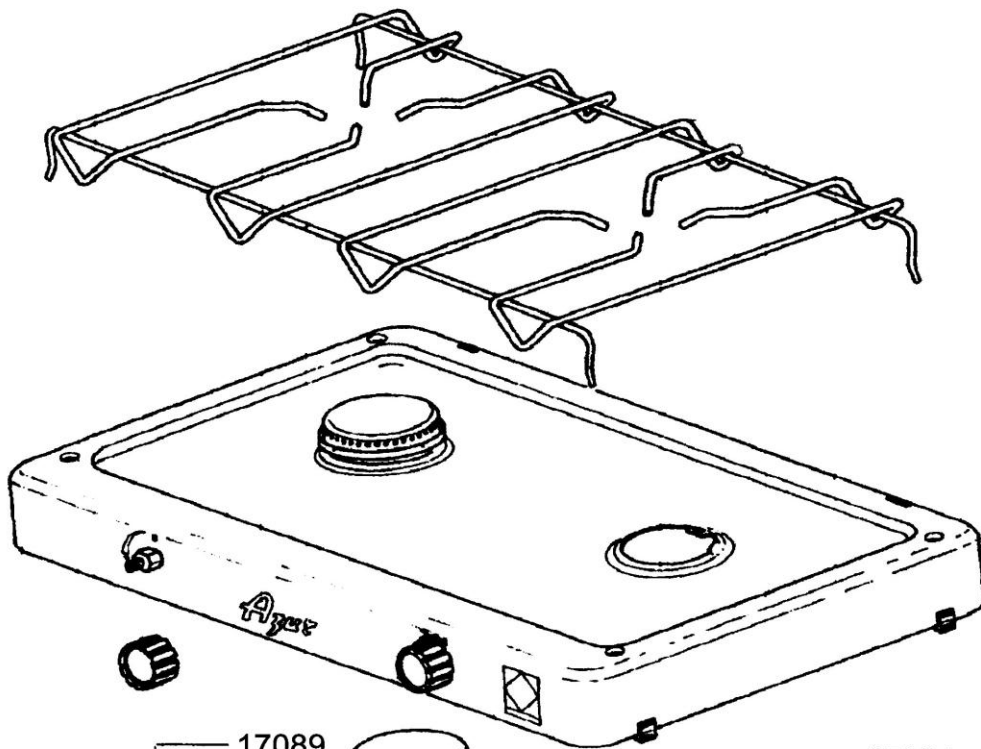

AZUR 2 & AZUR 2 PA STOVES RECHAUDS AZUR 2 & AZUR 2 PA

17432

Large burner/
Gros brûleur

17089

Large burner/
Gros brûleur

17104

Small burner/
Petit brûleur

17431

Small burner/
Petit brûleur

REF.	POINTS	GB DESIGNATIONS	DESIGNATIONS F
17089	50	BURNER CAP	CHAPEAU
17104	30	BURNER CAP	CHAPEAU
17431	60	CRIMPED BURNER + CAP	BRULEUR SERTI + CHAPEAU
17432	60	CRIMPED BURNER + CAP	BRULEUR SERTI + CHAPEAU