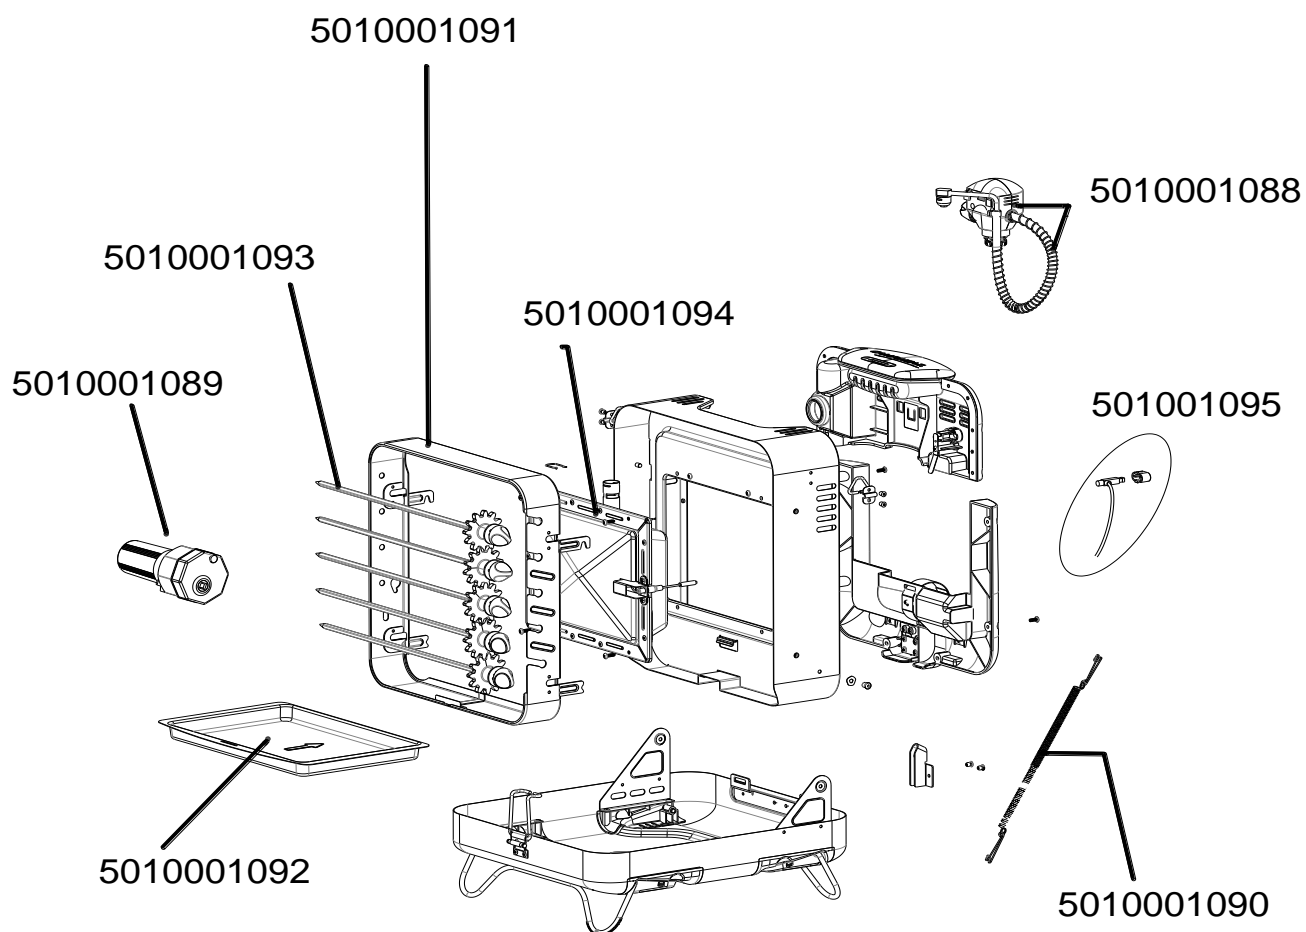

ROTARIO

REF.	POINTS	GB DESIGNATIONS	DESIGNATIONS F
5010001088	170	REGULATOR + HOSE	DETENDEUR + TUYAU
5010001089	100	MOTOR	MOTEUR
5010001090	30	INNER SPRING	RESSORT DE RETENUE
5010001091	50	FIRE BOX	CADRE SUPPORT DE BROCHETTES
5010001092	50	GREASE TRAY	PLATEAU RAMASSE GRAISSE
5010001093	40	SKEWER	BROCHETTE
5010001094	200	BURNER	BRULEUR
5010001095	60	PIEZO + BUTTON	PIEZO + BOUTON
5010001096	60	PACKAGING	EMBALLAGE