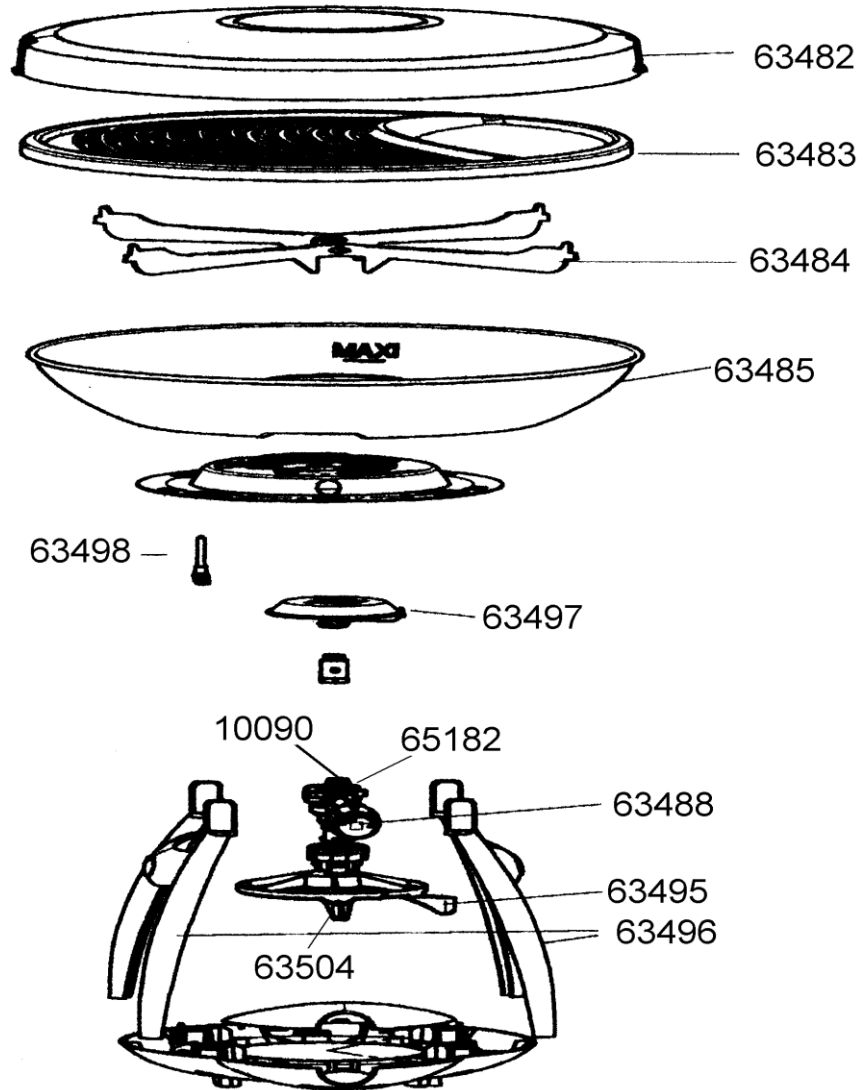

# PARTY GRILL (CV 470)

70293

REF.	POINTS	GB DESIGNATIONS	DESIGNATIONS F
10090	50	JET	INJECTEUR
63482	80	LID	COUVERCLE
63483	220	GRIL	GRIL
63484	40	PAN SUPPORT	BRAS SUPPORT
63485	135	BOWL	VASQUE
63488	30	KNOB	VOLANT
63495	30	CONNECTING LEVER	LEVIER CONNECTION
63496	110	LEG (X2)	PIED (X2)
63497	70	BURNER	BRULEUR
63498	70	PIEZO IGNITOR + SUPPORT	ALLUMEUR PIEZO + SUPPORT
63504	60	GRIP	PINCE
65182	110	TAP	ROBINET
70293	130	POUCH	HOUSSE