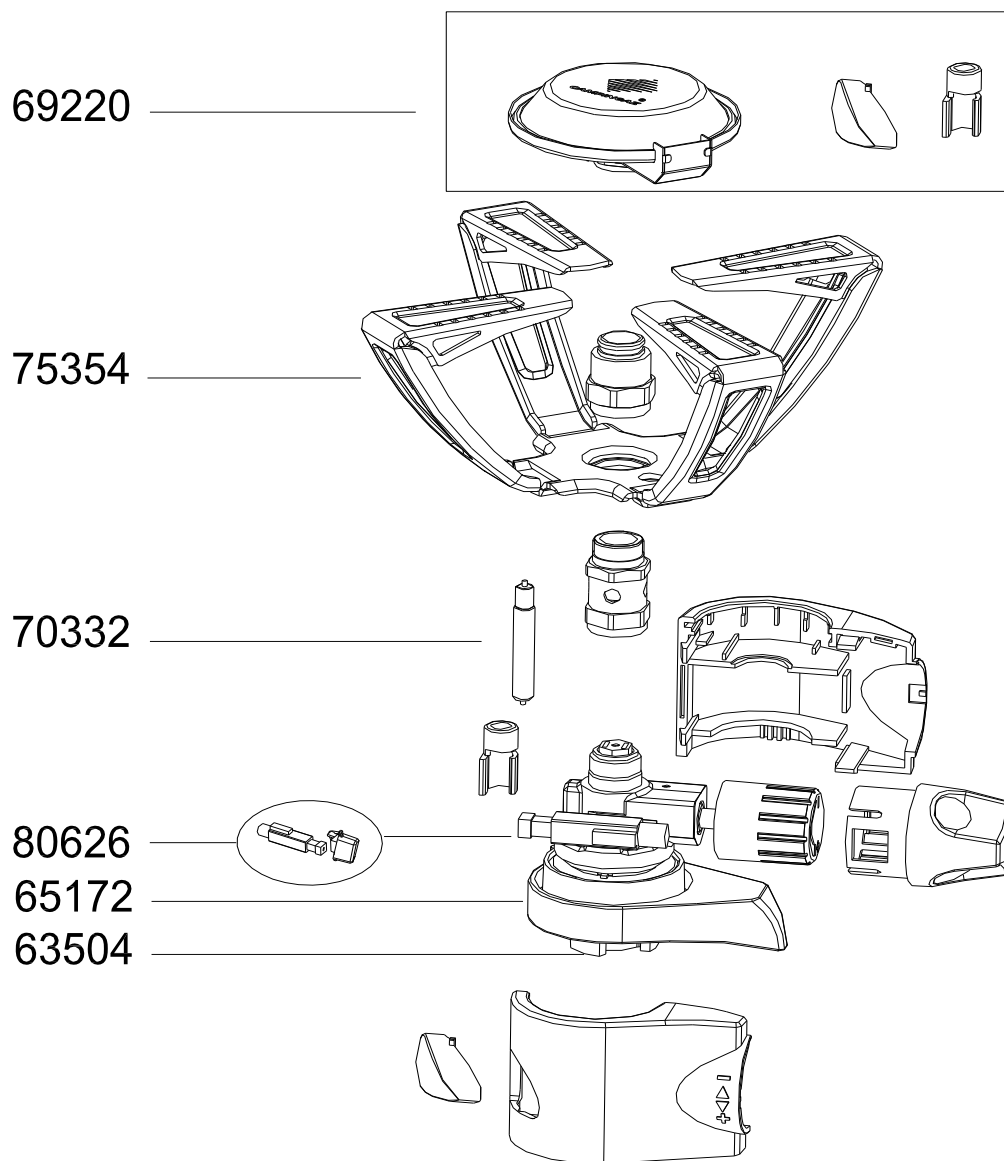

# STOVE/RECHAUD : EL GRECO II

SPARE PART REF.	POINTS	GB DESIGNATIONS	DESIGNATIONS F
63504	60	GRIP	PINCE
65172	50	CONNECTING LEVER	LEVIER DE CONNEXION
69220	90	BURNER	BRULEUR
70332	50	ELECTRODE	ELECTRODE
75354	80	ASSEMBLED ARMS	BRAS ASSEMBLE
80626	110	PIEZO + BUTTON	PIEZO + BOUTON