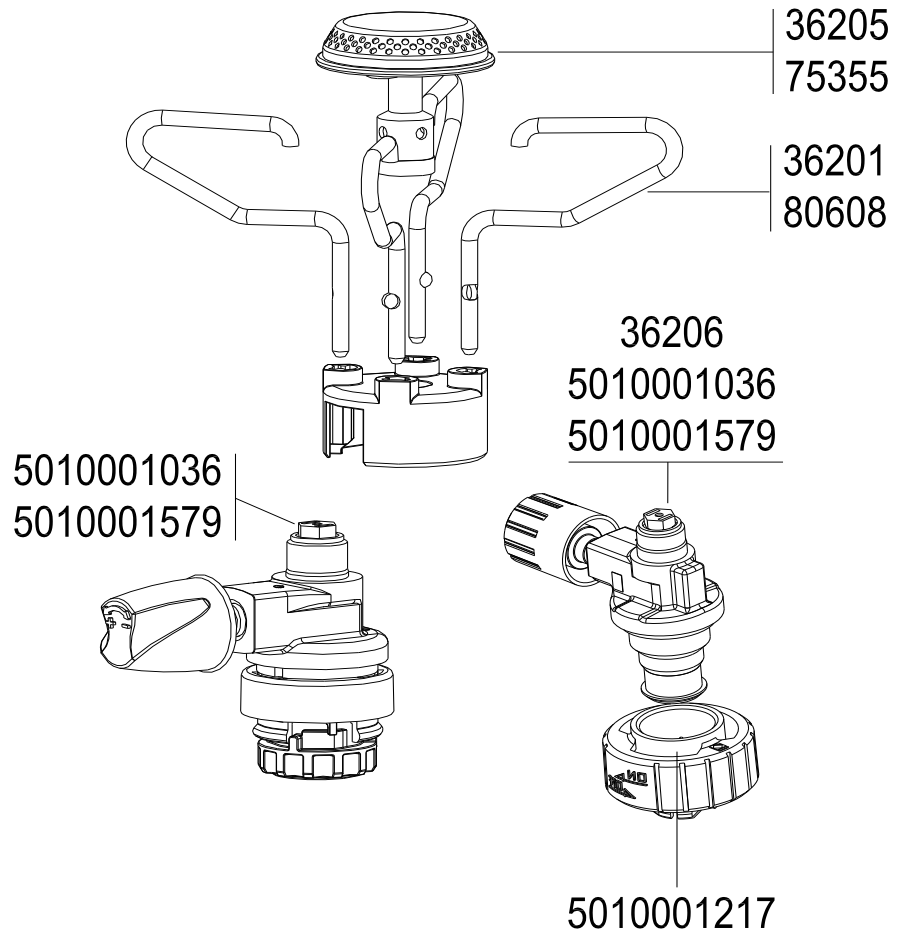

BLEUET 270 MICRO - BLEUET MICRO PLUS & TURBO 270

BLEUET 270 MICRO

BLEUET MICRO PLUS

TURBO 270

REF.	POINTS	GB DESIGNATIONS	DESIGNATIONS F			
				BLEUET 270 MICRO	BLEUET MICRO PLUS	TURBO 270
36201	60	PAN SUPPORT (SET OF 4)	BRAS (X4)	X		X
36205	70	BURNER	BRULEUR			X
36206	50	JET	INJECTEUR			X
75355	60	BURNER	BRULEUR	X	X	
80608	60	PAN SUPPORT (SET OF 4)	BRAS (X4)		X	
5010001036	50	JET (WITH STAINER)	INJECTEUR (AVEC FILTRE)	X	X	
5010001217	30	CONNECTOR KNOB	PINCE D'ACCROCHAGE	X		X
5010001579	50	JET (WITHOUT STAINER)	INJECTEUR (SANS FILTRE)	X	X	
80616	60	PACKAGING	EMBALLAGE		X	