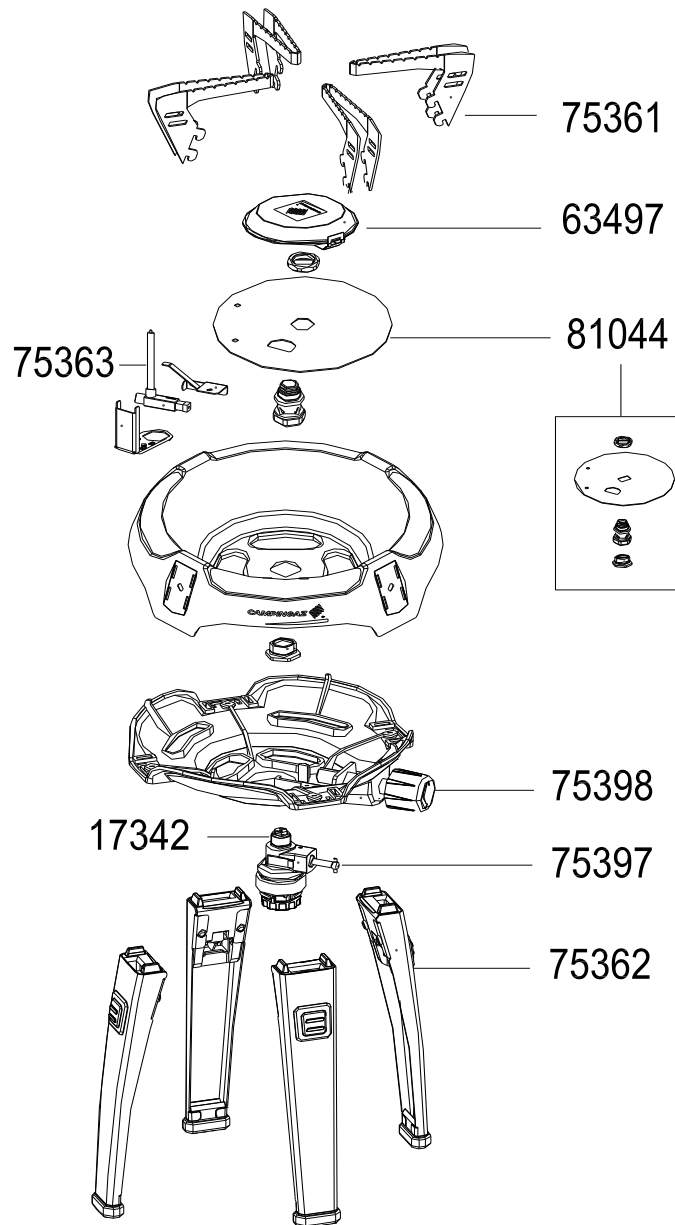

STOVES/RECHAUDS : BIVOUC INSTASTART & KIT

75367

REF.	POINTS	GB DESIGNATIONS	DESIGNATIONS F
17342	50	JET	INJECTEUR
63497	70	BURNER	BRULEUR
75361	90	ARMS (X 4)	BRAS (x 4)
75362	50	FOOT	PIED
75363	50	PIEZO + ELECTRODE	PIEZO + ELECTRODE
75367	60	TEXTILE POUCH	SAC TEXTILE
75397	100	TAP	ROBINET
75398	30	KNOB	VOLANT
81044	170	SCREEN + MIX BURNER + NUT + ISOLATING SCREW	ECRAN + TUBE BRULEUR + BAGUE ISOLANTE