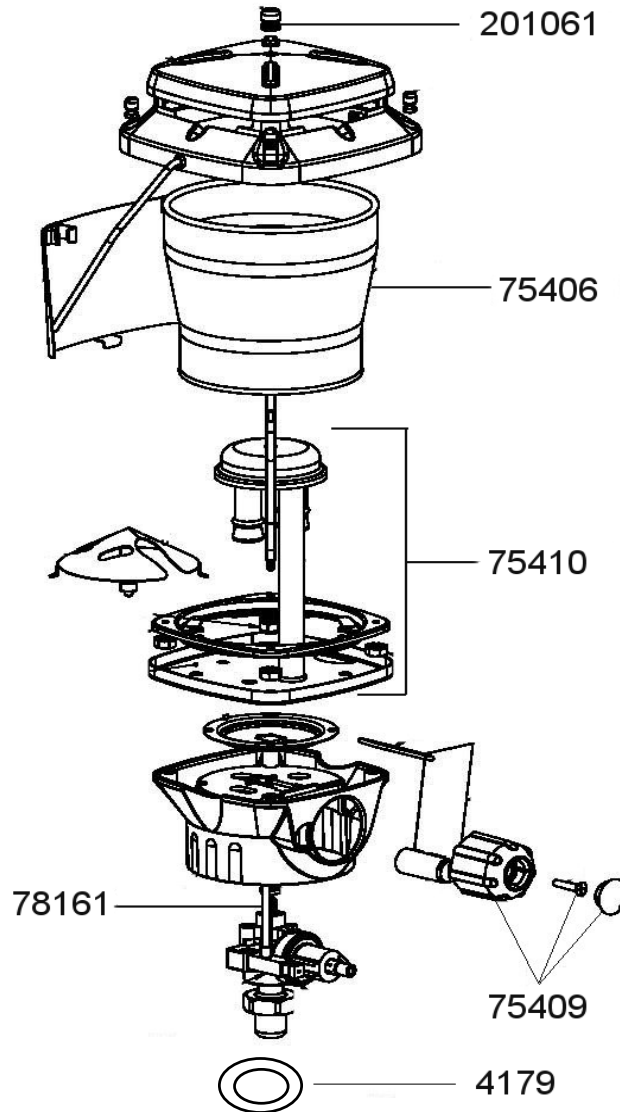

# LANTERN / LANTERNE : STELLIA R

75412

REF.	POINTS	GB DESIGNATIONS	DESIGNATIONS F
4179	70	FLAT WASHER (SET OF 20)	JOINT PLAT (x20)
75406	80	GLOBE	VERRE STELLIA
75409	50	KNOB + SCREW + HUB CAP	VOLANT + VIS + CACHE
75410	170	BURNER ASSEMBLY	ENSEMBLE BRULEUR
75412	60	MANTLE (X 2)	MANCHON (X 2)
78161	400	REGULATOR	ROBINET DETENDEUR
201061	50	CAP SCREW (X2)	ECROU CHAPEAU (X2)
75415	60	PACKAGING	EMBALLAGE