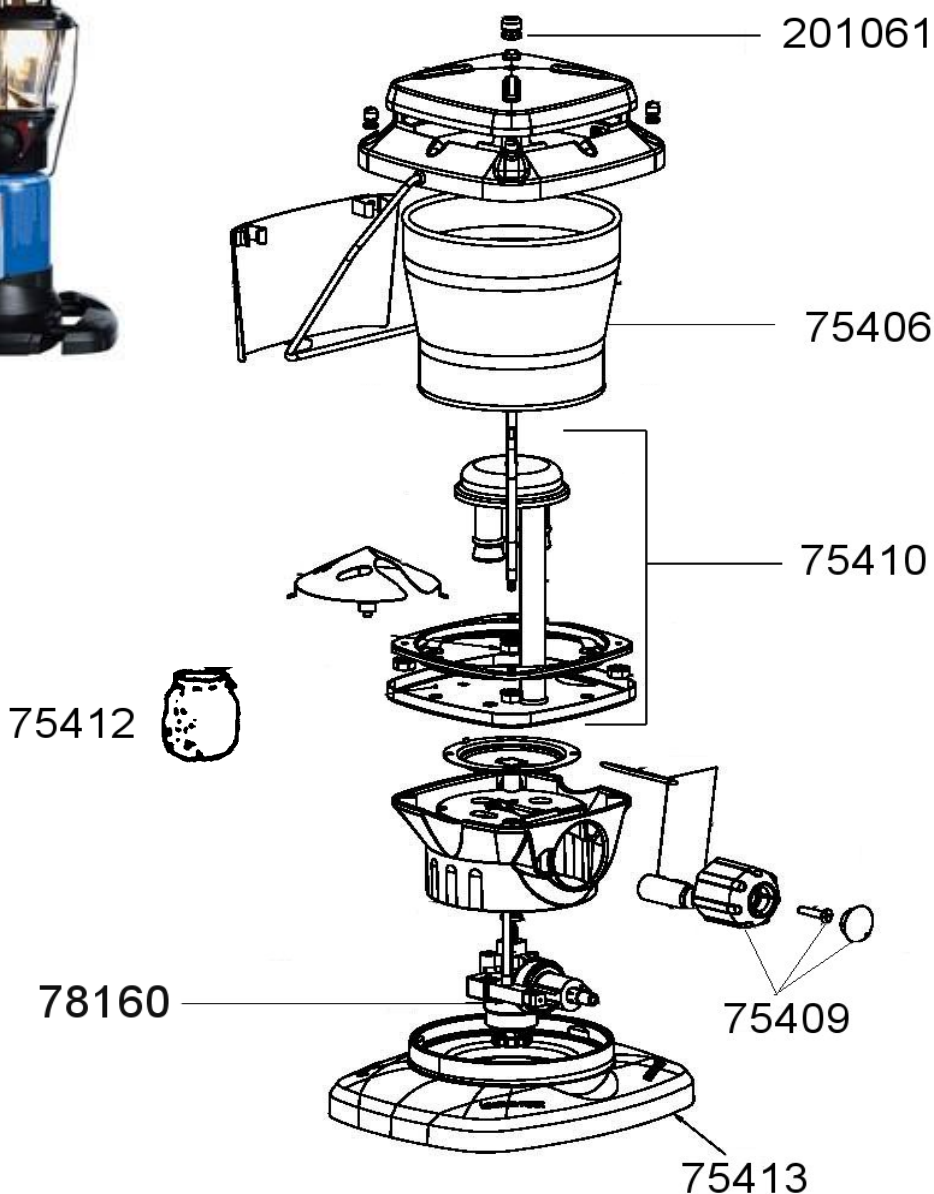

# LANTERN / LANTERNE : STELLIA CV

REF.	POINTS	GB DESIGNATIONS	DESIGNATIONS F
75406	80	GLOBE	VERRE STELLIA
75409	50	KNOB + SCREW + HUB CAP	VOLANT + VIS + CACHE
75410	170	BURNER ASSEMBLY	ENSEMBLE BRULEUR
75412	60	MANTLE (X 2)	MANCHON (X 2)
75413	60	BASE	SOCLE
78160	400	REGULATOR	ROBINET DETENDEUR
201061	50	CAP SCREW (X2)	ECROU CHAPEAU (X2)
75414	60	PACKAGING	EMBALLAGE