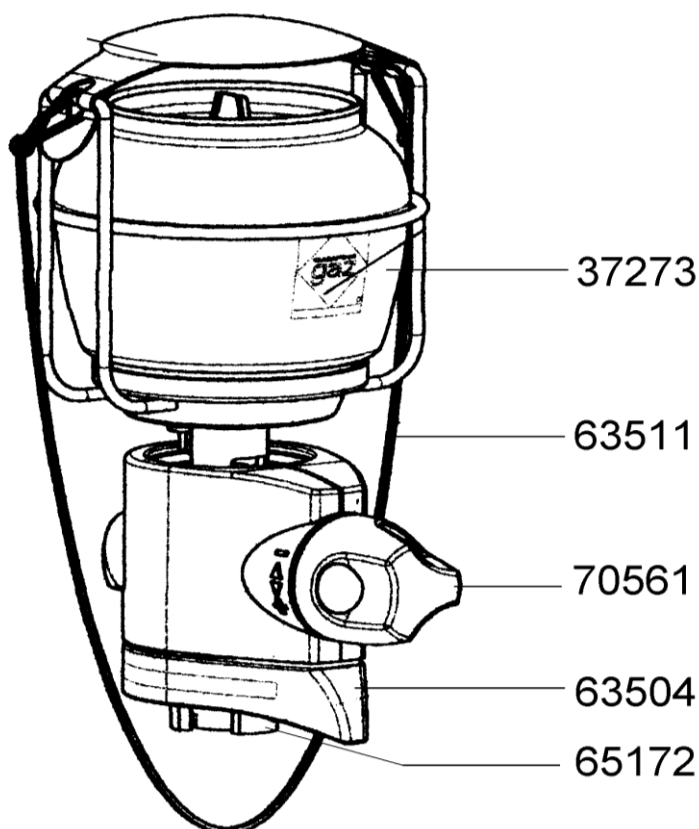

LUMOSTAR C 270 & C 270 PZ

36812

17206

65226

REF.	POINTS	GB DESIGNATIONS	DESIGNATIONS F
17206	50	JET	INJECTEUR
36812	40	ACCESSORY MANTLE SIZE S (X 3)	ACCESSOIRE MANCHON TAILLE S (X3)
37273	90	SPHERICAL GLOBE SIZE S	VERRE SPHERIQUE TAILLE S
63504	60	GRIP	PINCE
63511	50	CHAIN	CHAINETTE
65172	50	CONNECTING LEVER	LEVIER DE CONNEXION
65226	70	PIEZO IGNITER + ELECTRODE	PIEZO + ELECTRODE
70561	40	KNOB	VOLANT