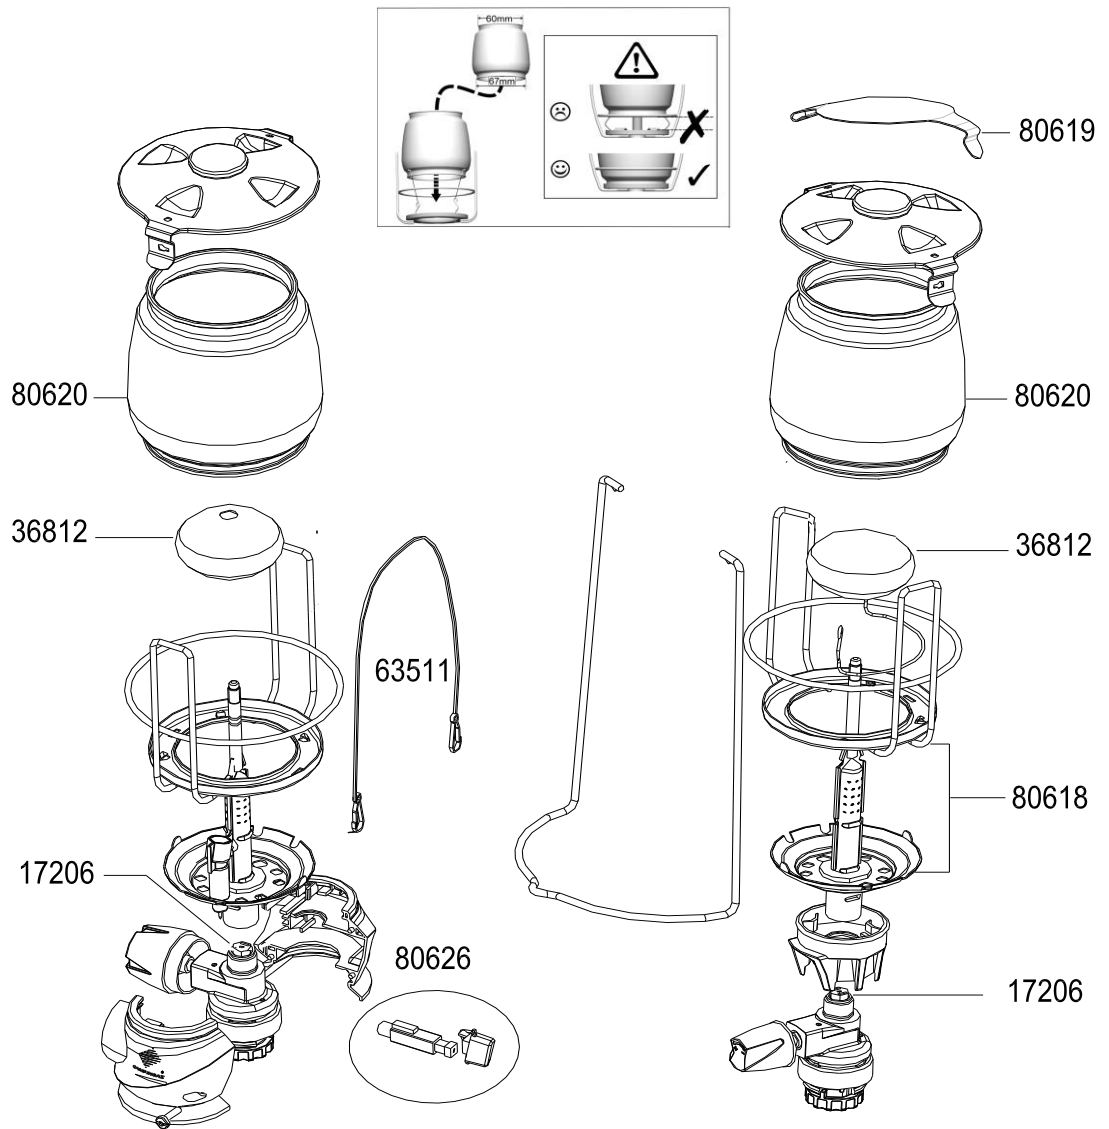

# LUMOGAZ PLUS & LUMOSTAR PLUS - PLUS PZ

LUMOGAZ PLUS

LUMOSTAR PLUS

LUMOSTAR PLUS PZ

REF.	POINTS	GB DESIGNATIONS	DESIGNATIONS F	LUMOGAZ PLUS	LUMOSTAR PLUS	LUMOSTAR PLUS PZ
				X	X	X
17206	50	JET	INJECTEUR	X	X	X
36812	40	ACCESSORY MANTLE SIZE S (X 3)	ACCESSOIRE MANCHON TAILLE S (X3)	X	X	X
63511	50	CHAIN	CHAINETTE			X
80618	110	BURNER WITH GUARD	CAGE MONTEE AVEC BRULEUR	X		
80619	60	CAP	CHAPEAU	X		
80620	100	ACCESSORY GLOBE - SIZE M	ACCESSOIRE VERRE - TAILLE M	X	X	X
80626	110	PIEZO + BUTTON	PIEZO + BOUTON			X
80621	60	PACKAGING	EMBALLAGE	X		
80625	70	PACKAGING	EMBALLAGE			X