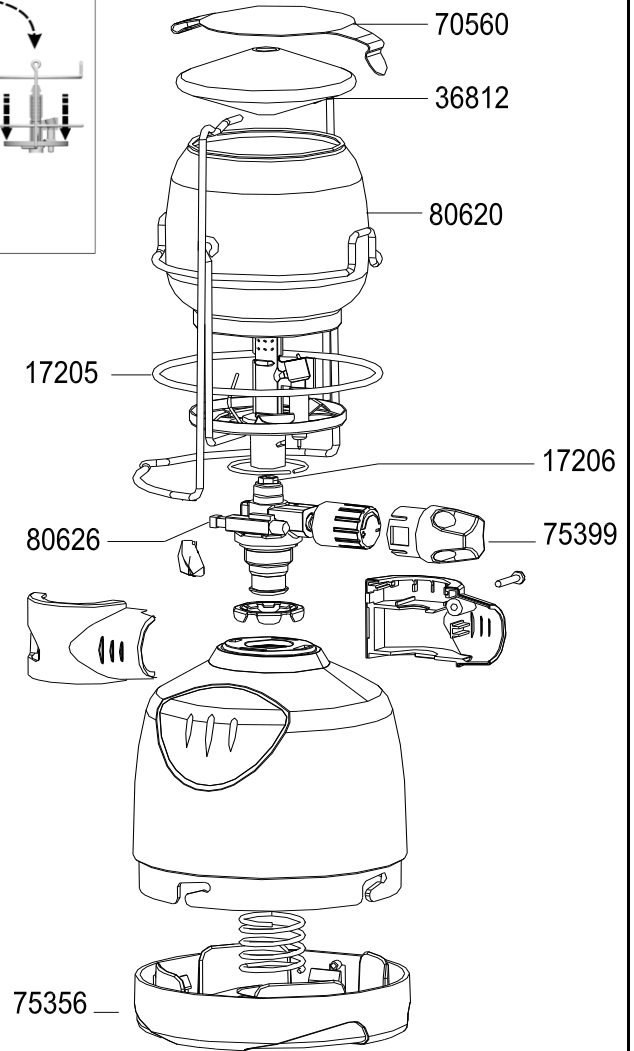

LANTERNS / LANERNES : BLEUET CV 300 L - CV 300 L INSTASTART

BLEUET CV 300 L

BLEUET CV 300 L INSTASTART

REF.	POINTS	GB DESIGNATIONS	DESIGNATIONS F	BLEUET CV300	BLEUET CV300 INSTASTART
17205	140	BURNER WITH GUARD - PZ MOD	CAGE MONTEE MOD. PZ		X
17206	50	JET	INJECTEUR	X	X
36812	40	ACCESSORY MANTLE SIZE S (X 3)	ACCESSOIRE MANCHON TAILLE S (X3)	X	X
70560	50	CAP	CHAPEAU	X	X
75356	45	BASE	SOCLE	X	X
75399	30	OVERKNOB	SURVOLANT		X
80620	100	ACCESSORY GLOBE - SIZE M	ACCESSOIRE VERRE - TAILLE M	X	X
80626	110	PIEZO + BUTTON	PIEZO + BOUTON		X
82134	50	PACKAGING EUR12	EMBALLAGE EUR12		X
82135	50	PACKAGING EUR12	EMBALLAGE EUR12	X	