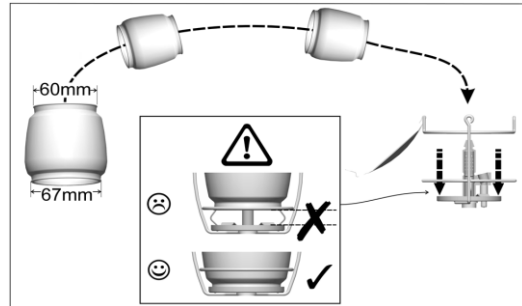

LANTERNS / LANERNES : BLEUET CV 300 L - CV 300 L INSTASTART

BLEUET CV 300 L

BLEUET CV 300 L INSTASTART

REF.	POINTS	GB DESIGNATIONS	DESIGNATIONS F	BLEUET CV300	BLEUET CV300 INSTASTART
17205	140	BURNER WITH GUARD - PZ MOD	CAGE MONTEE MOD. PZ		X
17206	50	JET	INJECTEUR	X	X
36812	40	ACCESSORY MANTLE SIZE S (X 3)	ACCESSOIRE MANCHON TAILLE S (X3)	X	X
70560	50	CAP	CHAPEAU	X	X
75356	45	BASE	SOCLE	X	X
75399	30	OVERKNOB	SURVOLANT		X
80620	100	ACCESSORY GLOBE - SIZE M	ACCESSOIRE VERRE - TAILLE M	X	X
80626	110	PIEZO + BUTTON	PIEZO + BOUTON		X
82134	50	PACKAGING EUR12	EMBALLAGE EUR12		X
82135	50	PACKAGING EUR12	EMBALLAGE EUR12	X	