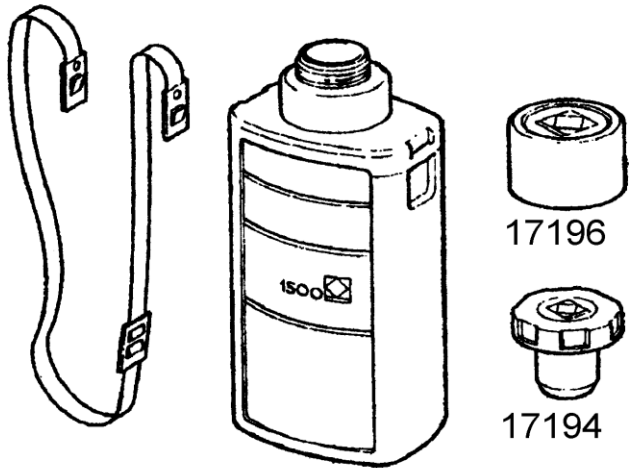

**FLASKS / GOURDES ISOTHERM :
EXTREME 600 - 1000 - 1500 & 0.6 -
1 - 1.5 L (Mod. 2009)**

EXTREME 600 - 1000 - 1500

EXTREME 0,6 - 1 - 1,5 L Mod.2009

1500 (1.5 L)

80632

600 (0.5 L)

1000 (1 L)

REF.	POINTS	- GB - DESIGNATIONS	DESIGNATIONS - F -
17194	50	STOPPER	BOUCHON
17196	50	CUP	Gobelet
80632	70	STOPPER	BOUCHON