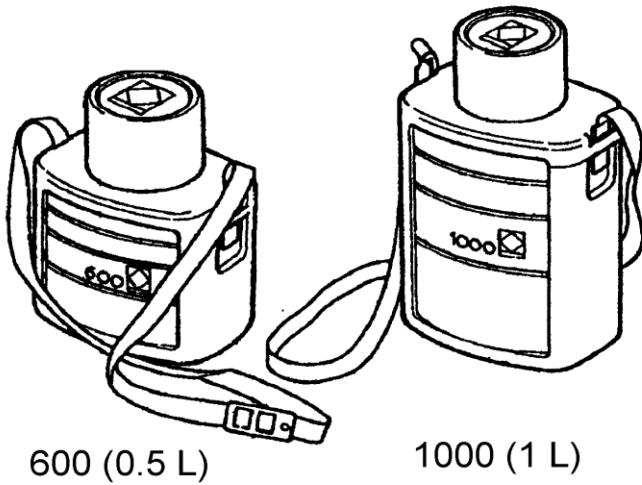

**FLASKS / GOURDES ISOTHERM :
EXTREME 600 - 1000 - 1500 & 0.6 -
1 - 1.5 L (Mod. 2009)**

EXTREME 600 - 1000 - 1500

EXTREME 0,6 - 1 - 1,5 L Mod.2009

1500 (1.5 L)

80632

600 (0.5 L)

1000 (1 L)

REF.	POINTS	- GB - DESIGNATIONS	DESIGNATIONS - F -
17194	50	STOPPER	BOUCHON
17196	50	CUP	Gobelet
80632	70	STOPPER	BOUCHON