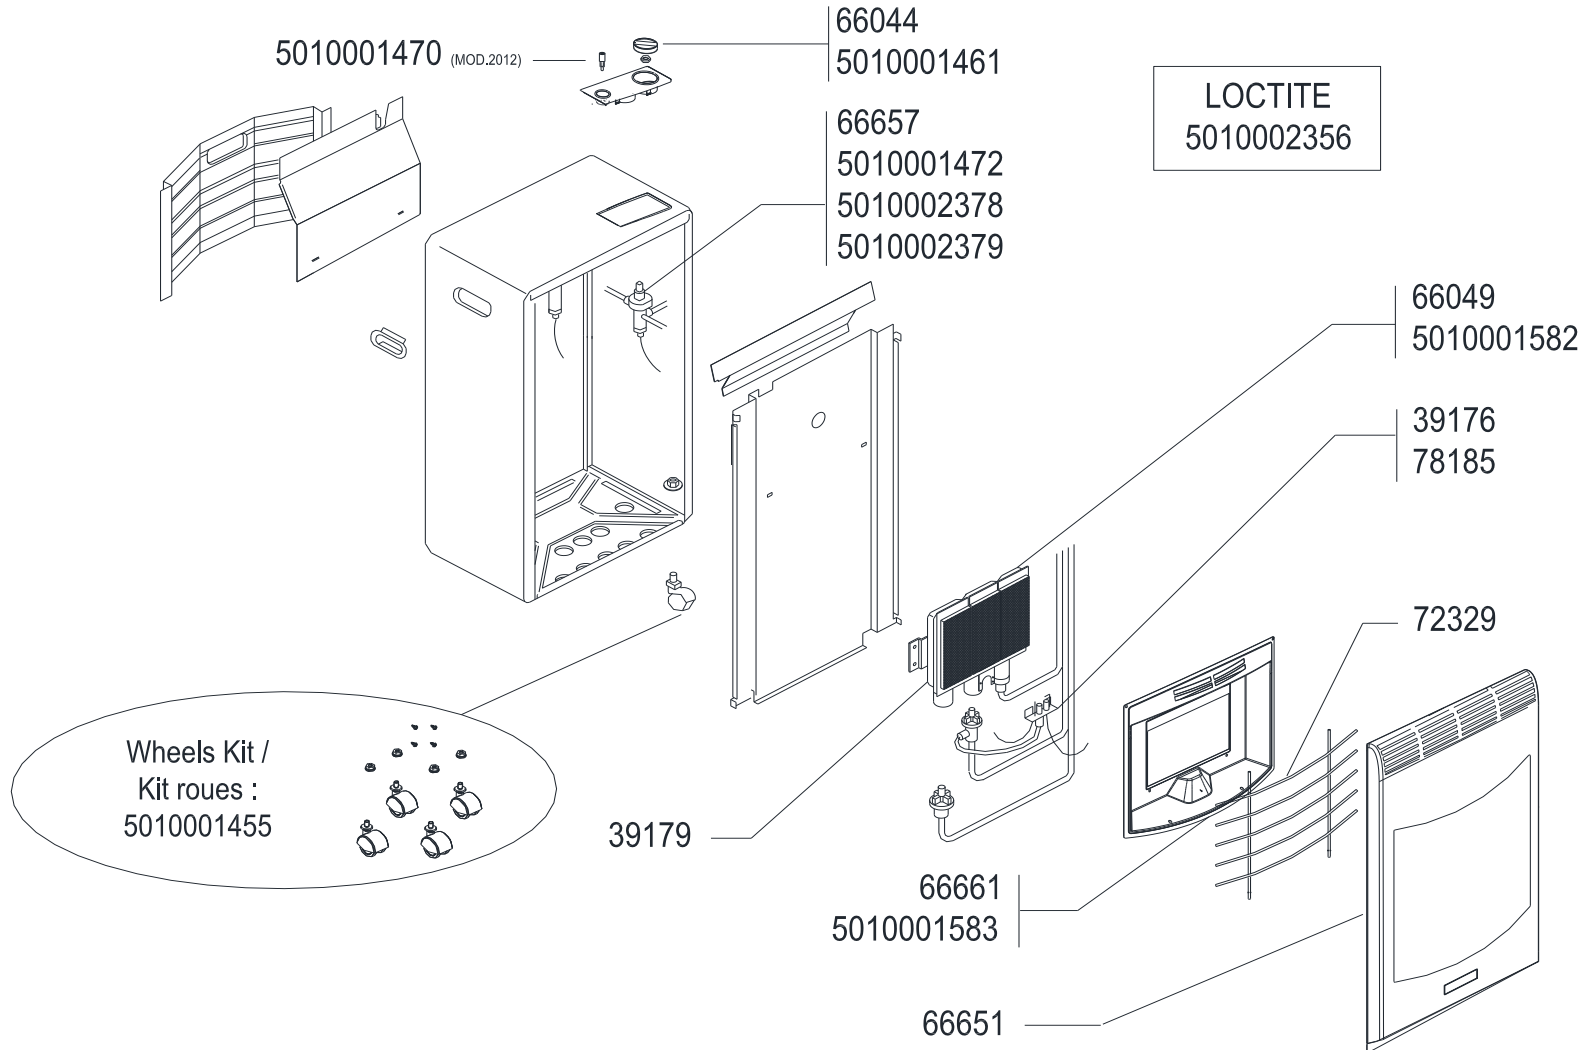

INFRARED HEATER / CHAUFFAGE INFRAROUGE : IR 5000

INFRARED HEATER / CHAUFFAGE INFRAROUGE : IR 5000

SPARE PARTS REF.	POINTS	EN DESCRIPTIONS	FR DESCRIPTIONS	MOD.2013				OLD MOD./ ANCIENS MOD.	
				UK MOD.2013	BENELUX MOD.2013	SPAIN / ESPAGNE MOD.2013	POHODA CZECH REP./REP. TCHEQUE PORTUGAL MOD.2013	CZECH REP./REP. TCHEQUE	DENMARK / DANEMARK IH 5000 ITALY/ITALIE - SPAIN / ESPAGNE & EXPORT
39176	170	GAS STOP DEVICE	VEILLEUSE & THERMOCOUPLE					X	
39179	30	JET	INJECTEUR	X	X			X	X
66044	30	VALVE KNOB	VOLANT VANNE	X	X			X	X
66049	300	BURNER	BRULEUR	X	X			X	X
66651	170	FRONT PANEL - GREY	FACADE AVANT - GRISE	X	X	X	X	X	X
66657	220	SAFETY VALVE	VANNE DE SECURITE					X	X
66661	110	BURNER FRAME	CADRE DE BRULEUR	X	X			X	X
72329	100	GRID	GRILLE					X	X
78185	150	GAS STOP DEVICE	VEILLEUSE + THERMOCOUPLE	X	X	X	X	X	X
5010001455	50	WHEELS KIT (x4)	KIT ROUES (x4)	X	X	X	X	X	X
5010001461	30	VALVE KNOB	VOLANT VANNE			X	X		
5010001470	50	PIEZO IGNITER	PIEZO	X	X	X	X	X	X
5010001472	150	GAS TAP DEVICE	VANNE DE SECURITE	X	X				
5010001582	250	BURNER	BURNER			X	X		
5010001583	50	BURNER FRAME	CADRE DE BRULEUR			X	X		
5010002356	290	LOCTITE GLUE 542 10ML	COLLE LOCTITE 542 10 ML	X	X	X	X	X	X
5010002378	130	SAFETY VALVE	VANNE DE SECURITE			X			
5010002379	130	SAFETY VALVE	VANNE DE SECURITE				X		
66655	70	PACKAGING	EMBALLAGE	X				X	X
5010001587	60	PACKAGING	EMBALLAGE		X	X	X		
71169	50	UPPER POLYSTYRENE WEDGE	CALE POLYSTYRENE SUPERIEURE	X	X	X	X	X	X
71171	50	LOWER POLYSTYRENE WEDGE	CALE POLYSTYRENE INFERIEURE	X				X	X
5010001581	50	LOWER POLYSTYRENE WEDGE	CALE POLYSTYRENE BAS		X	X	X		