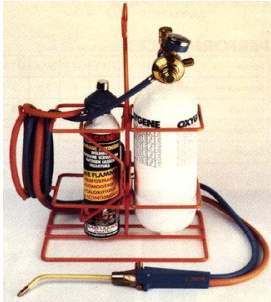

ZEPHYR & ZEPHYR 500

REF.	POINTS	GB - DESIGNATIONS	DESIGNATIONS - F	ZEPHYR	ZEPHYR500
17493	180	O2 BUTANE HOSE+COLLARS+CLIP	TUYAU O2 BUTANE+COLLIERS+CLIP		X
17495	160	SET 4 FLOWRATE BURNS+ADAPTATOR	JEU 4 MICROLANCES+ADAPTATEUR		X
17496	420	BLOWTORCH WITHOUT LANCE	CHALUMEAU SANS LANCE		X
17498	110	BLACK PROTECTION GLASSES	LUNETTE NOIRE		X
17499	90	GAS LIGHTER	ALLUME GAZ		X
30797	800	BLOWTORCH WITHOUT LANCE	CHALUMEAU SANS LANCE	X	
30799	450	MALLEABLE LANCE BURNER+NUT	LANCE MALLEABLE+ECROU	X	
30801	240	HOSES+COLLARS+CLIPS	TUYAUX + COLLIERS + CLIPS	X	X
39156	390	BUTANE TAP	ROBINET BUTANE		X
50189	250	MALLEABLE LANCE BURNER	LANCE MALLEABLE		X
58011	780	ADJUSTABLE REGULATOR + 2 GAUGES	DETENDEUR REGLABLE + 2 MANOMETRES	X	X
65213	200	HP HOSE LENGTH 4 M + COLLARS	TUYAU HP LG 4M + COLLIERS	X	X
66190	190	O2 PRESSURE GAUGE (200 Bar)	MANOMETRE BOUTEILLE (200 Bar)	X	X
66191	210	MANOMETER USE PRESSURE (15 Bar)	MANOMETRE UTILISATION (15 Bar)	X	X
68025	180	NOZZLE PLATE + NOZZLES No 0.1.3.4.	ETOILE BUSES No 0.1.3.4.	X	X