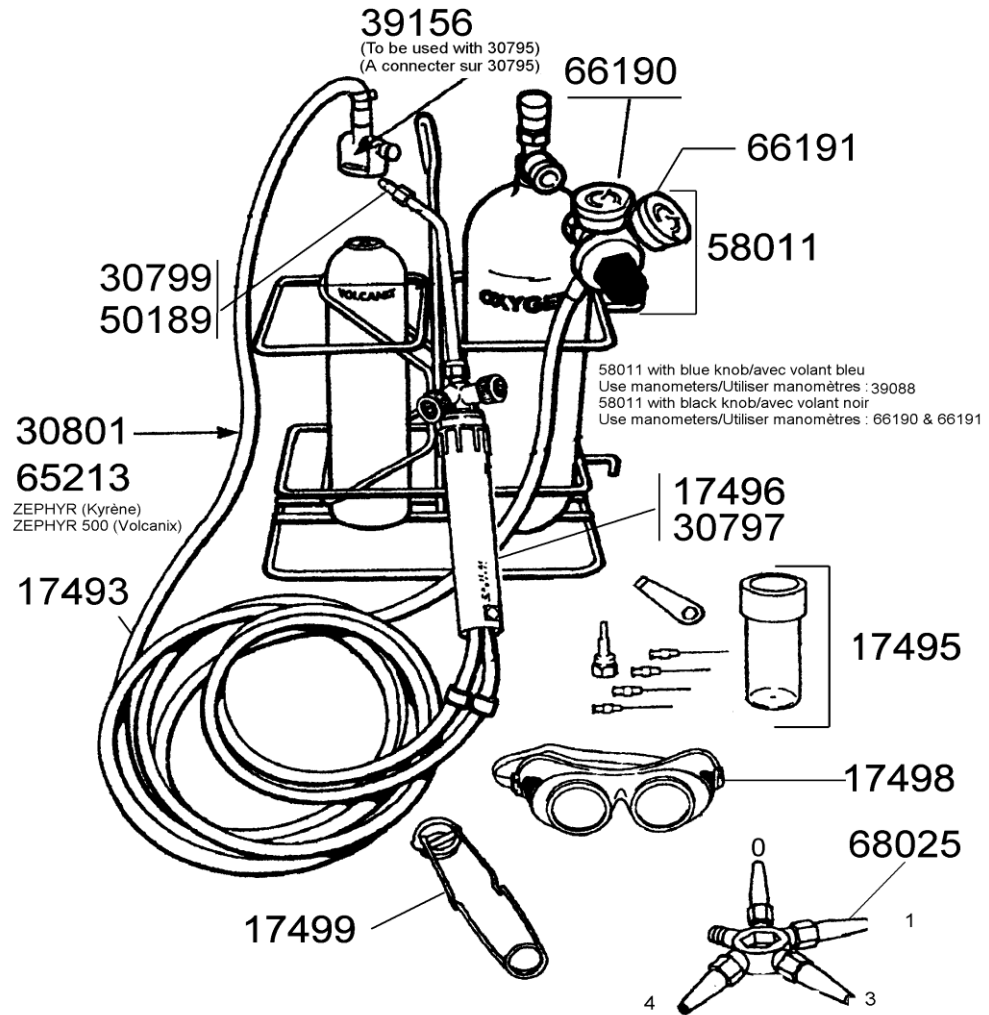

ZEPHYR & ZEPHYR 500

REF.	POINTS	GB - DESIGNATIONS	DESIGNATIONS - F	ZEPHYR	ZEPHYR500
17493	180	O2 BUTANE HOSE+COLLARS+CLIP	TUYAU O2 BUTANE+COLLIERS+CLIP		X
17495	160	SET 4 FLOWRATE BURNS+ADAPTATOR	JEU 4 MICROLANCES+ADAPTATEUR		X
17496	420	BLOWTORCH WITHOUT LANCE	CHALUMEAU SANS LANCE		X
17498	110	BLACK PROTECTION GLASSES	LUNETTE NOIRE		X
17499	90	GAS LIGHTER	ALLUME GAZ		X
30797	800	BLOWTORCH WITHOUT LANCE	CHALUMEAU SANS LANCE	X	
30799	450	MALLEABLE LANCE BURNER+NUT	LANCE MALLEABLE+ECROU	X	
30801	240	HOSES+COLLARS+CLIPS	TUYAUX + COLLIERS + CLIPS	X	X
39156	390	BUTANE TAP	ROBINET BUTANE		X
50189	250	MALLEABLE LANCE BURNER	LANCE MALLEABLE		X
58011	780	ADJUSTABLE REGULATOR + 2 GAUGES	DETENDEUR REGLABLE + 2 MANOMETRES	X	X
65213	200	HP HOSE LENGTH 4 M + COLLARS	TUYAU HP LG 4M + COLLIERS	X	X
66190	190	O2 PRESSURE GAUGE (200 Bar)	MANOMETRE BOUTEILLE (200 Bar)	X	X
66191	210	MANOMETER USE PRESSURE (15 Bar)	MANOMETRE UTILISATION (15 Bar)	X	X
68025	180	NOZZLE PLATE + NOZZLES No 0.1.3.4.	ETOILE BUSES No 0.1.3.4.	X	X