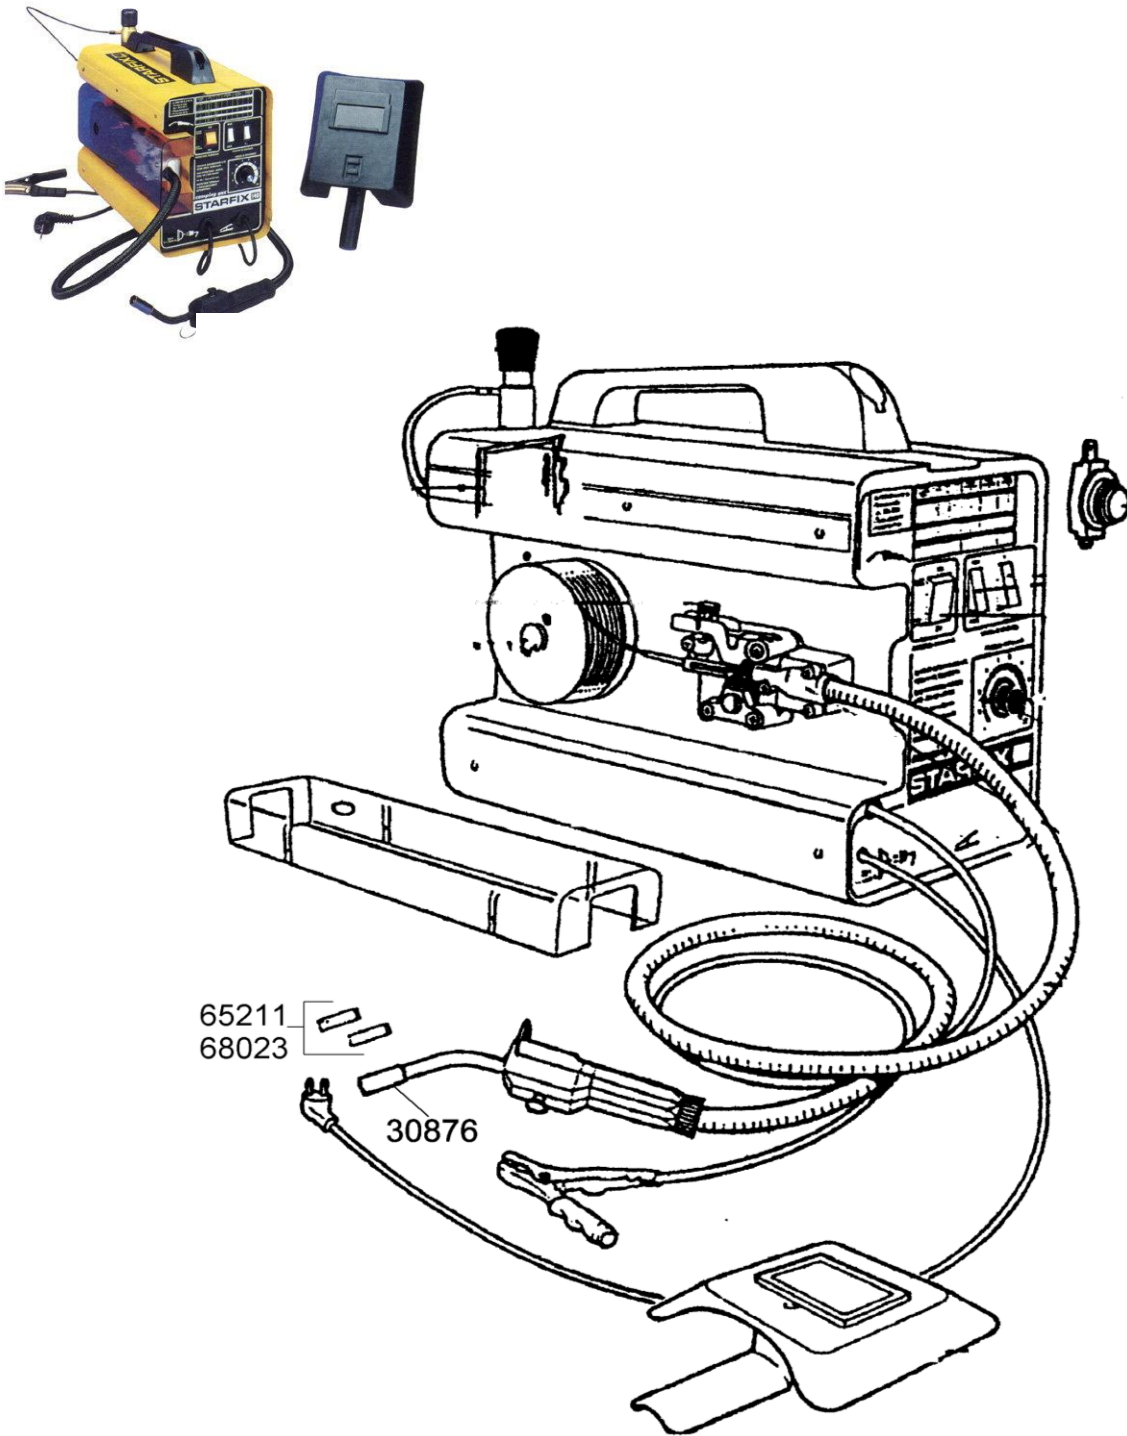

STARFIX 140

REF.	POINTS	GB - DESIGNATIONS	DESIGNATIONS - F
30876	100	PROTECTION PIPE	BUSE DE PROTECTION
65211	80	CONTACT TIPS 0.8MM (x 2)	TUBES CONTACT 0,8MM (x 2)
68023	80	CONTACT TIPS 0,6 MM (X 2)	TUBES CONTACT 0,6 MM (X 2)