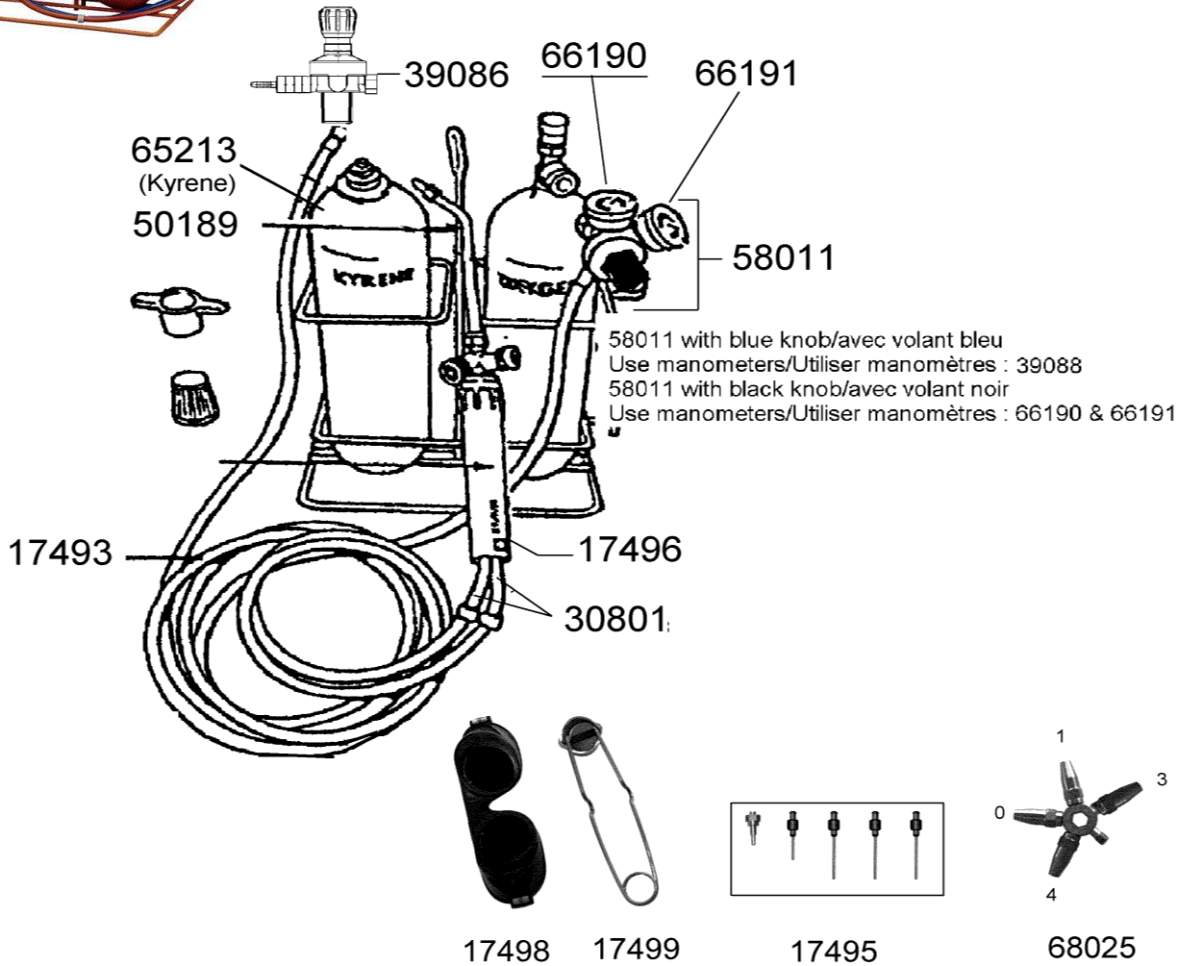

# SIROCCO SUPER SIROCCO

REF.	POINTS	GB - DESIGNATIONS	DESIGNATIONS - F
17493	180	O2 BUTANE HOSE+COLLARS+CLIP	TUYAU O2 BUTANE+COLLIERS+CLIP
17495	160	SET 4 FLOWRATE BURNERS+ADAPTATOR	JEU 4 MICROLANCES+ADAPTATEUR
17496	420	BLOWTORCH WITHOUT LANCE	CHALUMEAU SANS LANCE
17498	110	BLACK PROTECTION GLASSES	LUNETTE NOIRE
17499	90	GAS LIGHTER	ALLUME GAZ
30801	240	HOSES+COLLARS+CLIPS	TUYAUX + COLLIERS + CLIPS
39086	550	KYRENE REGULATOR WITH MANOMETER	DETENDEUR KYRENE AVEC MANOMETRE
50189	250	MALLEABLE LANCE BURNER	LANCE MALLEABLE
58011	780	ADJUSTABLE REGULATOR + 2 GAUGES	DETENDEUR REGLABLE + 2 MANOMETRES
65213	200	HP HOSE LENGTH 4 M + COLLARS	TUYAU HP LG 4M + COLLIERS
66190	190	O2 PRESSURE GAUGE (200 Bar)	MANOMETRE BOUTEILLE (200 Bar)
66191	210	MANOMETER USE PRESSURE (15 Bar)	MANOMETRE UTILISATION (15 Bar)
68025	180	NOZZLE PLATE + NOZZLES No 0.1.3.4.	ETOILE BUSES No 0.1.3.4.