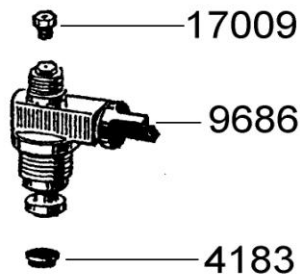

# LABOGAZ 206 LABOGAZ 470

## LABOGAZ 470

REF.	POINTS	- GB - DESIGNATIONS	DESIGNATIONS - F -
		<b>COMMON PARTS</b>	<b>PEICES COMMUNES</b>
17009	50	JET	INJECTEUR
37286	70	BURNER (NEW TYPE)	BRULEUR NOUVEAU MODELE
		<b>LABOGAZ 206</b>	<b>LABOGAZ 206</b>
4183	90	PISTON WASHER (X20)	JOINT ANTI FUITE PISTON (X20)
9686	102	TAP	ROBINET
71986	120	ARTICULATED CARTRIDGE HOLDER	CLOCHE ARTICULEE
		<b>LABOGAZ CV 470</b>	<b>LABOGAZ CV 470</b>
5010001217	30	CONNECTOR KNOB	PINCE D'ACCROCHAGE