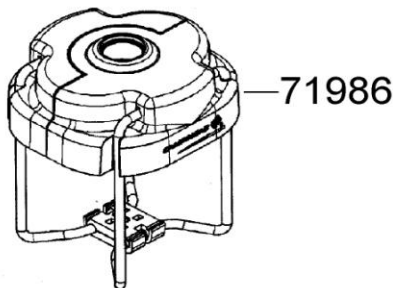

## LABOGAZ 470

REF.	POINTS	- GB - DESIGNATIONS	DESIGNATIONS - F -
		<b>COMMON PARTS</b>	<b>PEICES COMMUNES</b>
17009	50	JET	INJECTEUR
37286	70	BURNER (NEW TYPE)	BRULEUR NOUVEAU MODELE
		<b>LABOGAZ 206</b>	<b>LABOGAZ 206</b>
4183	90	PISTON WASHER (X20)	JOINT ANTI FUITE PISTON (X20)
9686	102	TAP	ROBINET
71986	120	ARTICULATED CARTRIDGE HOLDER	CLOCHE ARTICULEE
		<b>LABOGAZ CV 470</b>	<b>LABOGAZ CV 470</b>
5010001217	30	CONNECTOR KNOB	PINCE D'ACCROCHAGE