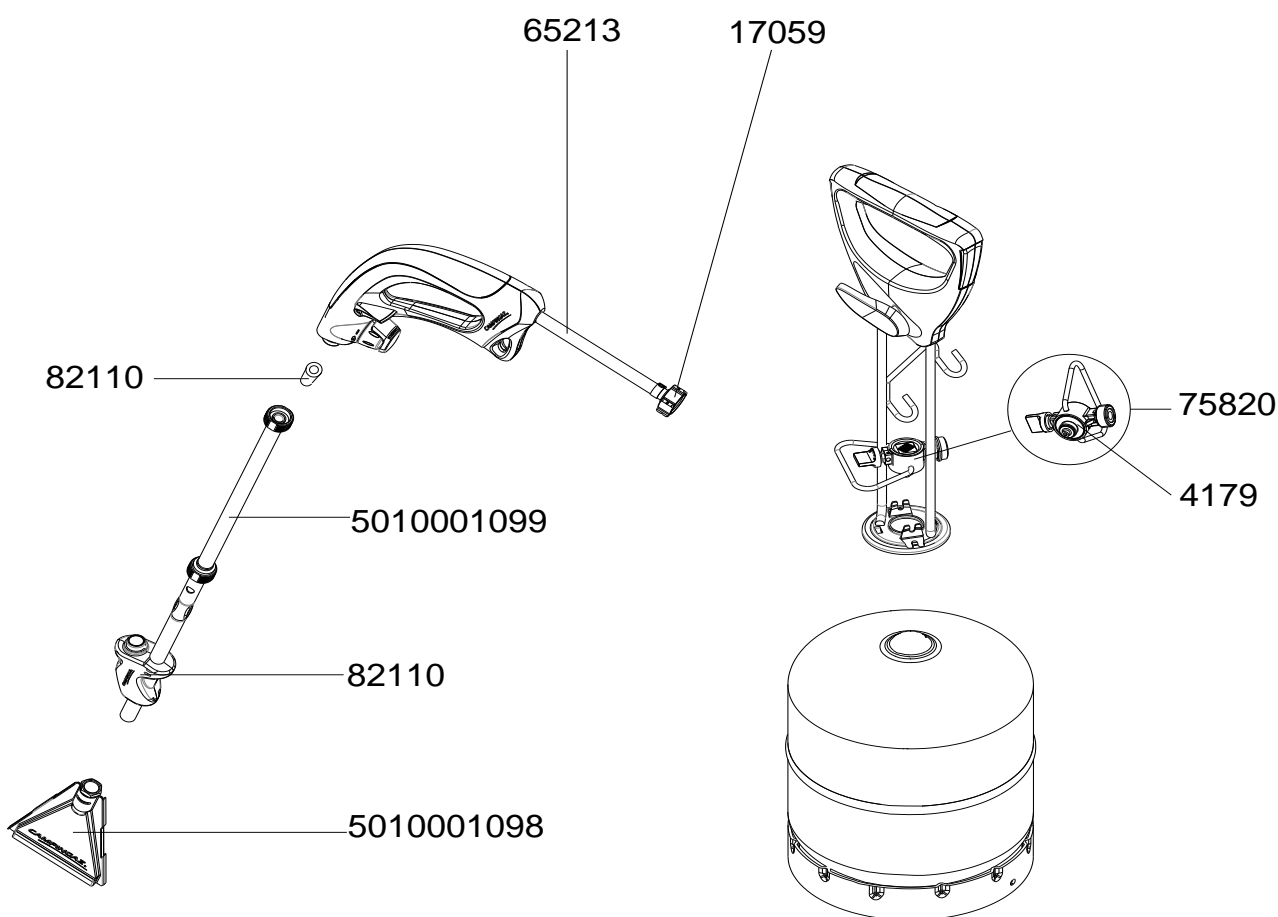

WEED KILLER / GARDEN TORCH R PRO

REF .	POINTS	GB DESIGNATIONS	DESIGNATIONS F
4179	70	FLAT WASHER (SET OF 20)	JOINT PLAT (x20)
17045	50	WASHER (X10)	JOINT (X10)
17059	80	CONNECTOR DIAMETER 6,3	RACCORD BOUTEILLE DIAMETRE 6.3
65213	200	HP HOSE LENGTH 4 M + COLLARS	TUYAU HP LG 4M + COLLIERS
75820	120	RELAIS TAP	ROBINET RELAIS
82110	60	PIEZO + BUTTON + CONNECTOR STRIP PZ	PIEZO + BOUTON + CONNECTEUR PZ
5010001098	90	BURNER	BRULEUR PLAT
5010001099	130	BURNER TUBE	LANCE
5010001100	70	PACKAGING	EMBALLAGE