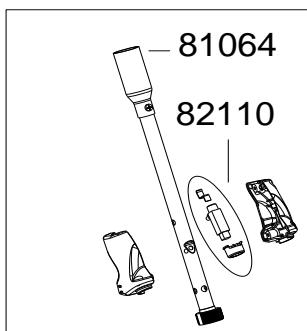

# GARDEN TORCH CV470 PZ & MULTIPURPOSE CV GARDEN TORCH

GARDENTORCH CV

MUTLTIPURPOSE

81065

81067

81066

REF .	POINTS	GB DESIGNATIONS	DESIGNATIONS F	GARDEN TORCH	MULTIPURPOSE
				CV470 PZ	GARDEN TORCH CV
81064	50	BURNER END	BUSE	X	X
81065	100	BURNER WITH PIEZO IGNITOR	LANCE AVEC PIEZO	X	
81066	80	BURNER TUBE UPPER PART	LANCE PARTIE HAUTE	X	
81067	100	BURNER TUBE	LANCE MONOBLOC		X
82110	60	PIEZO + BUTTON + CONNECTOR STRIP PZ	PIEZO + BOUTON + CONNECTEUR PZ	X	