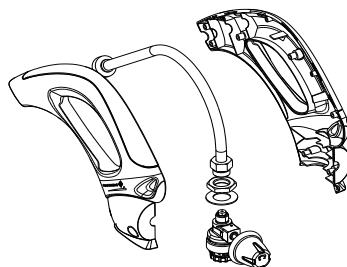

# GARDEN TORCH CV470 PZ & MULTIPURPOSE CV GARDEN TORCH

GARDENTORCH CV

MUTLTIPURPOSE

81065

81067

81066

REF .	POINTS	GB DESIGNATIONS	DESIGNATIONS F	GARDEN TORCH	MULTIPURPOSE
				CV470 PZ	GARDEN TORCH CV
81064	50	BURNER END	BUSE	X	X
81065	100	BURNER WITH PIEZO IGNITOR	LANCE AVEC PIEZO	X	
81066	80	BURNER TUBE UPPER PART	LANCE PARTIE HAUTE	X	
81067	100	BURNER TUBE	LANCE MONOBLOC		X
82110	60	PIEZO + BUTTON + CONNECTOR STRIP PZ	PIEZO + BOUTON + CONNECTEUR PZ	X	