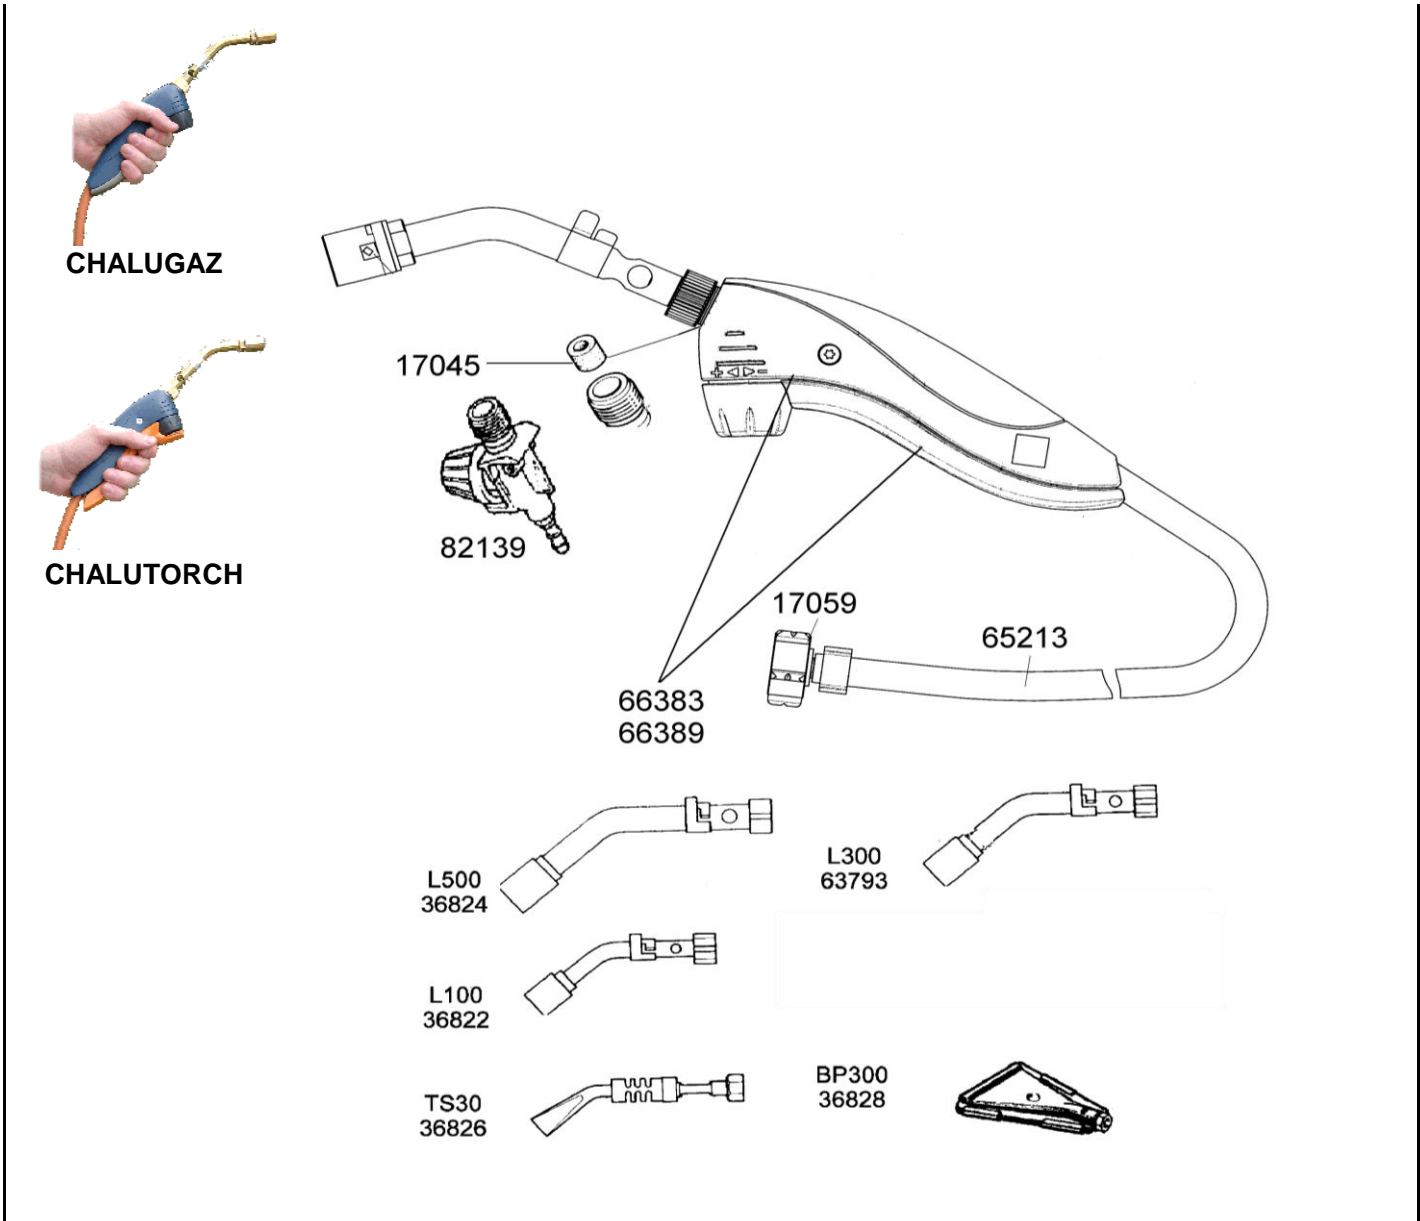

CHALUGAZ PROFIL CHALUTORCH PROFIL

REF.	POINTS	- GB - DESIGNATIONS	DESIGNATIONS - F -	CHALUGAZ PROFIL	CHALUTORCH PROFIL
17045	50	WASHER (X10)	JOINT (X10)	X	X
17059	80	CONNECTOR DIAMETER 6,3	RACCORD BOUTEILLE DIAMETRE 6.3	X	X
36822	180	L 100 BURNER	L 100	X	X
36824	270	L 500 BURNER	L 500	X	X
36826	250	TS 30 BURNER	TS 30	X	X
36828	180	BP 300 BURNER	BP 300	X	X
63793	140	L300 BURNER	L300	X	X
65213	200	HP HOSE LENGTH 4 M + COLLARS	TUYAU HP LG 4M + COLLIERS	X	X
66383	80	HANDLE	POIGNEE	X	
66389	90	HANDLE	POIGNEE		X
82139	130	COMPLETE TAP	ROBINET COMPLET		X