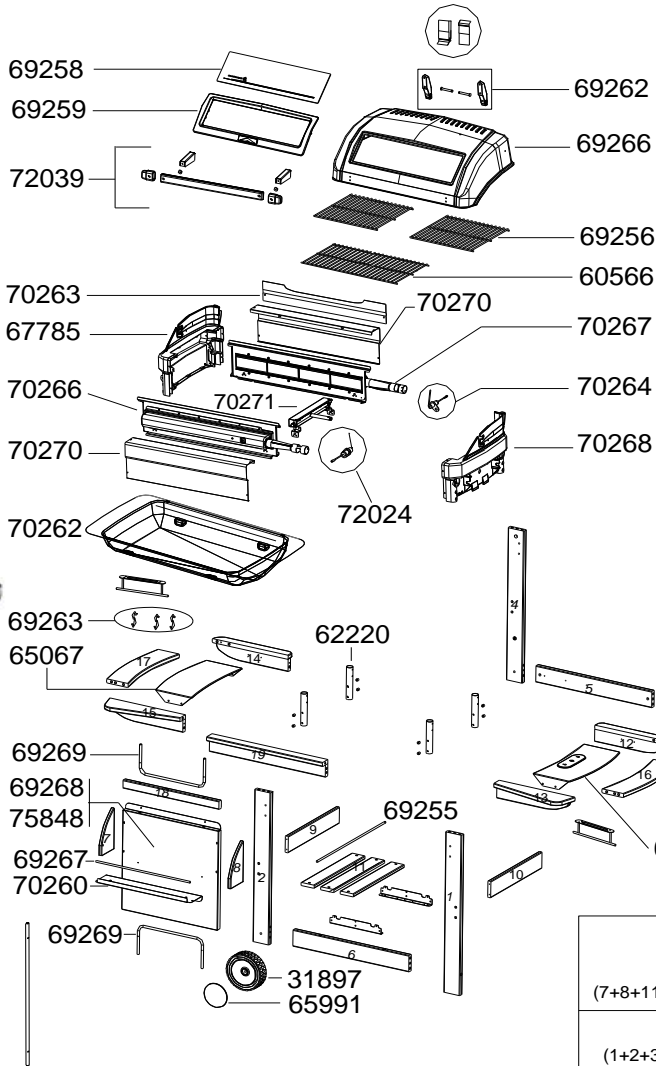

BARBECUES : RBS CLASSIC GRANDE & DELUXE RBS WOODY GRANDE & DELUXE

*jets Interigniting burner/
injecteurs brûleur interallumage*
28 Mb : 17342
50 Mb : 10078

Jets / Injecteurs BBQ
28 mb : 31841
50 mb : 31839

70269
72021
(7+8+11+12+13+14+15+16+17)
70278
(1+2+3+4+5+6+9+10+18+19)