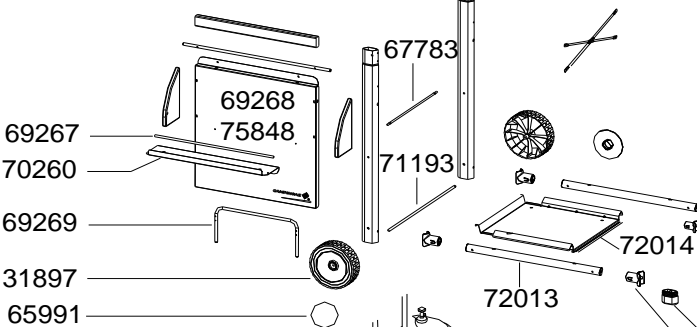

70269
72021
(7+8+11+12+13+14+15+16+17)
70278
(1+2+3+4+5+6+9+10+18+19)

69261
71995
72022
75844
78094

FOR SIDE STOVE,
CF. SPECIFIC SCHEME
POUR RECHAUD LATÉRAL,
VOIR ECLATE SPECIFIQUE

SCREW BAG
SACHET DE VISSERIE