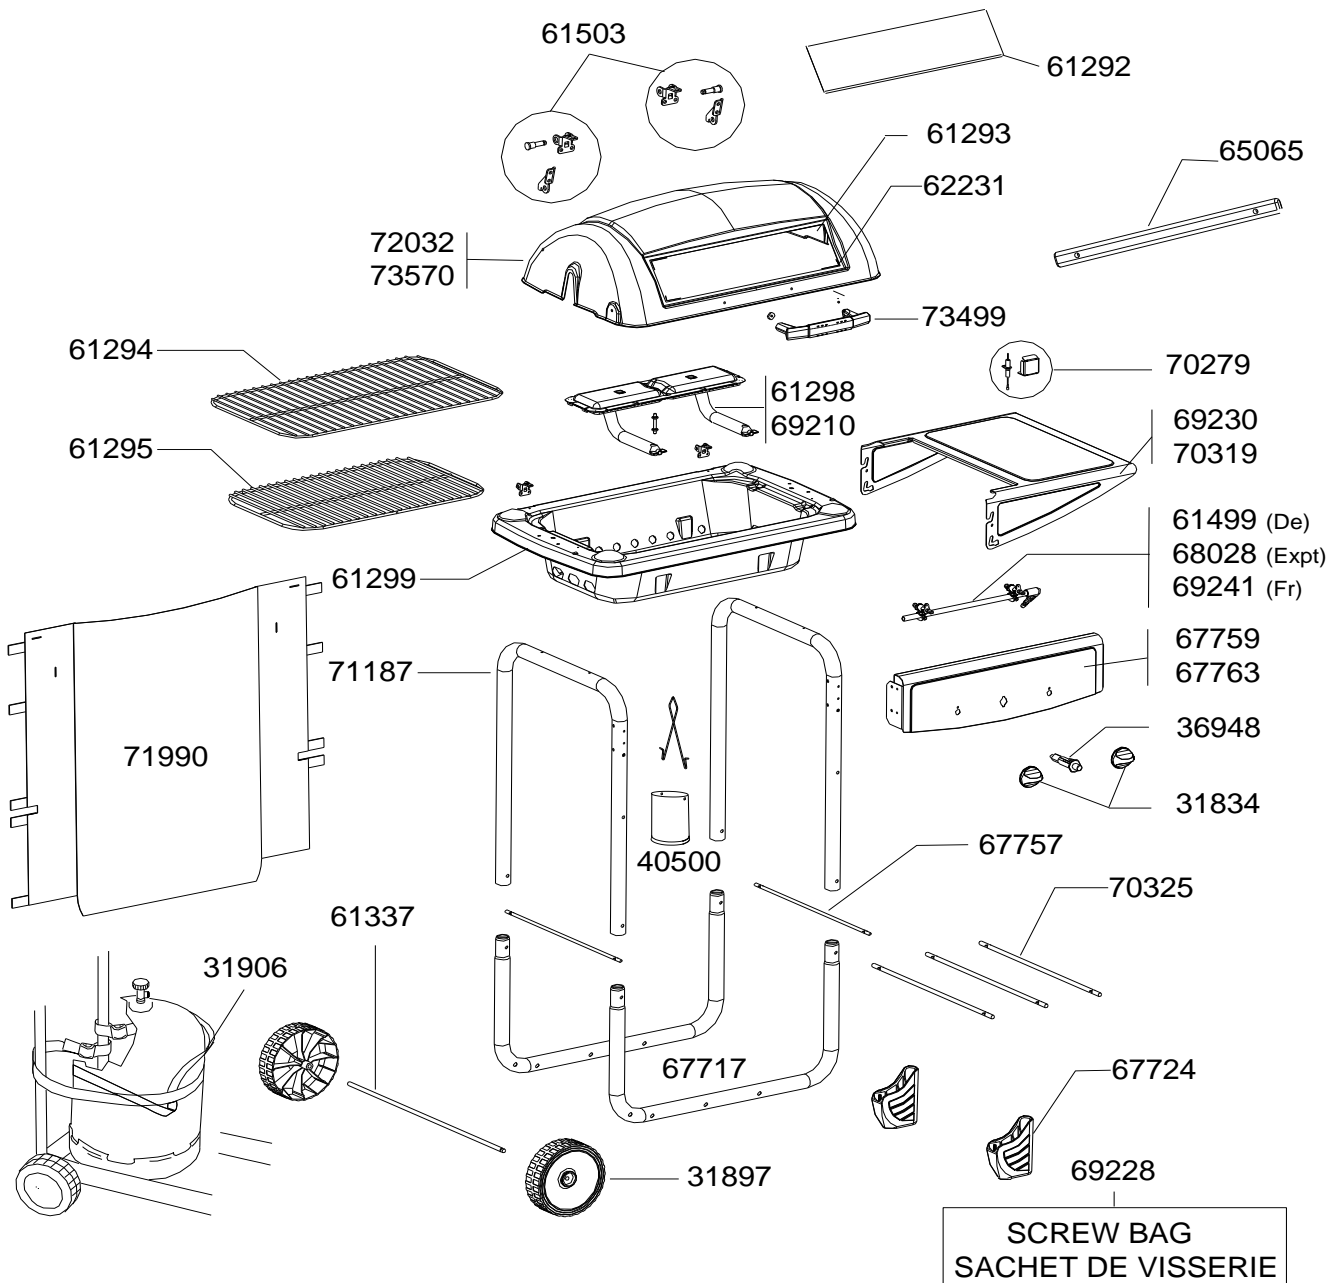

# BARBECUES RANCHO & RANCHO PLUS - CLASSIC - SUPER - VENTURA (MOD.SUPER)

REF.	POINTS	GB - DESIGNATIONS	DESIGNATIONS - F -	RANCHO	RANCHO PLUS - SUPER - CLASSIC - VENTURA
31834	30	FRONT PANEL KNOB (X2)	VOLANT DE CONSOLE (X2)	X	X
31897	50	WHEEL DIAMETER 175 (X 1)	ROUE DIAMETRE 175 (X 1)	X	X
31906	30	CYLINDER STRAP	SANGLE BOUTEILLE	X	X
36948	60	SIMPLE IGNITER	PIEZO SIMPLE	X	X
40500	40	GREASE CAN + WIRE	BOITE A GRAISSE + FIL	X	X
61292	100	GLASS + (SUPPORT X4)	VITRE+ (EQUERRE X4)	X	X
61293	65	ANGULAR THERMOMETER	THERMOMETRE D'ANGLE		X
61294	120	NICKEL CHROME COOKING GRATE	GRILLE DE CUISSON CHROMEE	X	X
61295	90	LAVA ROCK GRATE	GRILLE PIERRE DE LAVE	X	X
61298	165	BURNER 28 Mb	BRULEUR 28 Mb	X	X
61299	295	BASE	CUVE	X	X
61337	30	AXLE WHEEL	AXE DE ROUE	X	X
61499	150	GAS PIPE 50 MB- 1/4"	TUBULURE COMPLETE 50MB-1/4"	X	X
61503	50	LID HINGE SET (X 2)	CHARNIERES+AXE x 2 COUVERCLE	X	X
62231	60	GLASS SQUARE SUPPORT (X4)	EQUERRE VITRE (X4)	X	X
65065	85	WOODEN FRONT HANDLE+ SUPPORTS	POIGNEE FRONTALE BOIS + SUPPORTS		X
67717	90	LOWER U TUBE - GREY	TUBE U INFERIEUR - GRIS	X	X
67724	30	FOOT	PIED	X	X
67757	30	CYLINDER STOP WIRE	FIL ARRET BOUTEILLE	X	X
67759	90	SILVER FRONT PANEL	CONSOLE ARGENT		X
67763	100	GREY FRONT PANEL	CONSOLE GRISE	X	X
68028	150	GAS PIPE 28 MBAR - EXPORT NOZZLE	TUBULURE 28 MBAR - ABOUT EXPORT	X	X
69210	150	BURNER 50 MBAR	BRULEUR 50 MBAR	X	X
69228	90	SCREW BAG	SACHET DE VISSERIE	X	X
69230	120	SHEET METAL SIDE SHELF - SILVER	ETAGERE TOLE - ARGENT		X
69241	160	GAS PIPE 28 MB - 1/2"(Fr)	TUBULURE 28 MB - 1/2"(Fr)	X	X
70279	50	ELECTRODE + HOLDER	ELECTRODE + CACHE ELECTRODE	X	X
70319	110	GREY SHELF	ETAGERE GRISE	X	X
70325	70	CYLINDER WIRE (x 3)	FILS SUPPORT BOUTEILLE (x 3)	X	X
71187	90	UPPER U TUBE - GREY	TUBE U SUPERIEUR - GRIS	X	X
71990	150	CYLINDER COVER	JUPE		X
72032	290	LID MOD. CH (WOODEN HANDLE)	COUVERCLE MOD. CH (POIGNEE BOIS)		X
73499	60	HANDLE	POIGNEE	X	X
73570	210	LID	COUVERCLE	X	X