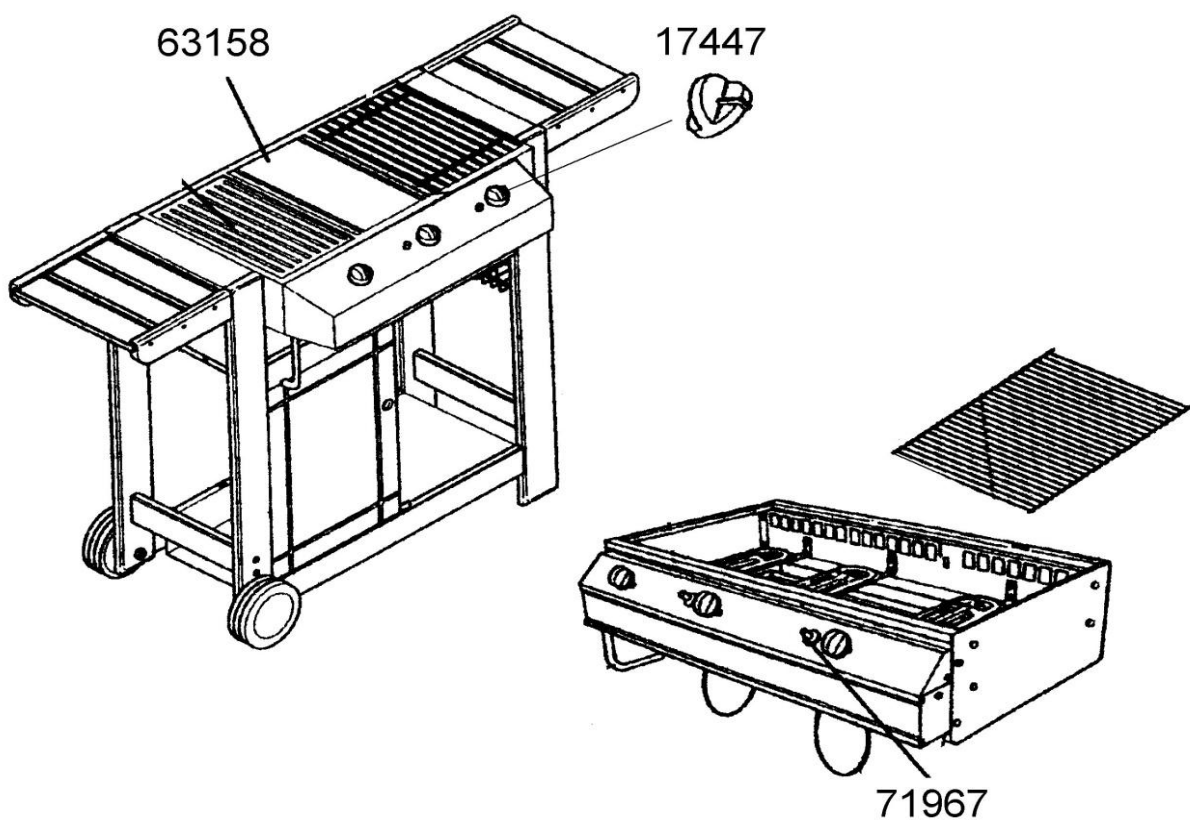

BARBECUE MULTIGRILL

REF.	POINTS	GB DESIGNATIONS	DESIGNATIONS F
17447	50	KNOB (X2)	VOLANT (X2)
63158	435	POTSTONE	PIERRE
71967	85	PIEZO (+ NUT)	PIEZO (+ ECROU)